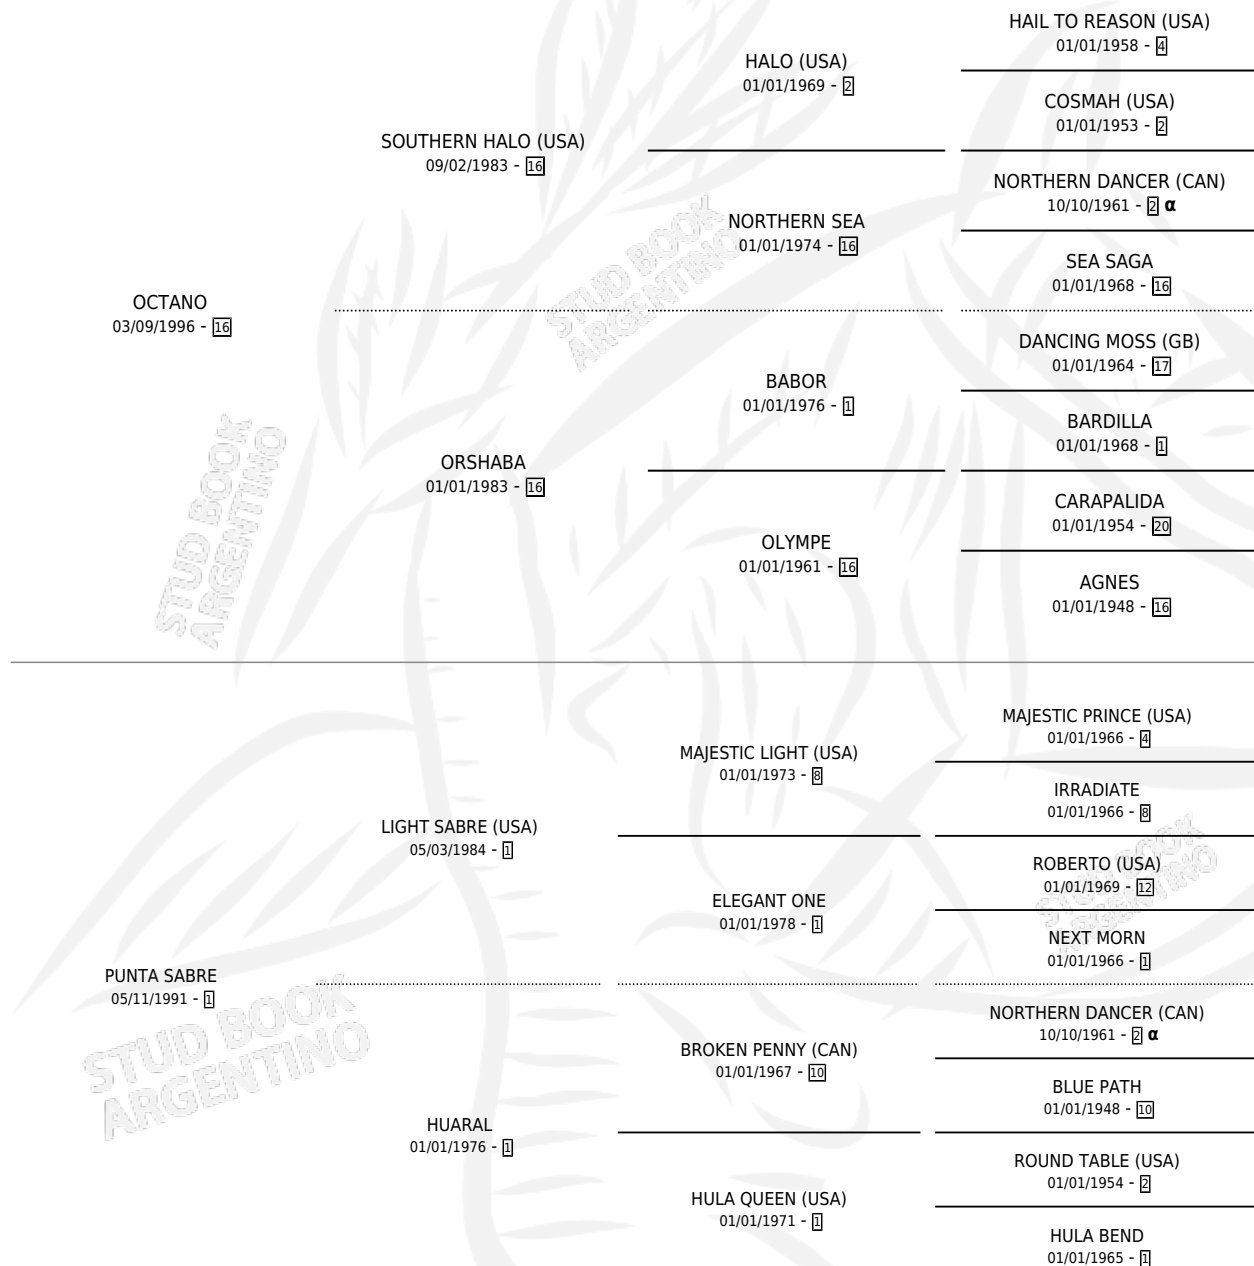

TAN PINGA

por OCTANO y PUNTA SABRE por LIGHT SABRE (USA)

Argentina · Hembra · Zaino · SP · 28/09/2009
Familia 1-x · Volumen 40

ESTADO

TIPIFICACIÓN SANGUÍNEA	X
TIPIFICACIÓN POR ADN	✓
PASAPORTE	X
IDENTIFICACIÓN POR MICROCHIP	✓
REPRODUCTOR	X

Lugar de nacimiento: Los Chalecos

Criador: Sin dato

PEDIGREE

INBREEDING : α

TAN PINGA

Datos oficiales del Stud Book Argentino

Documento generado el 03/05/2026

studbook.org.ar