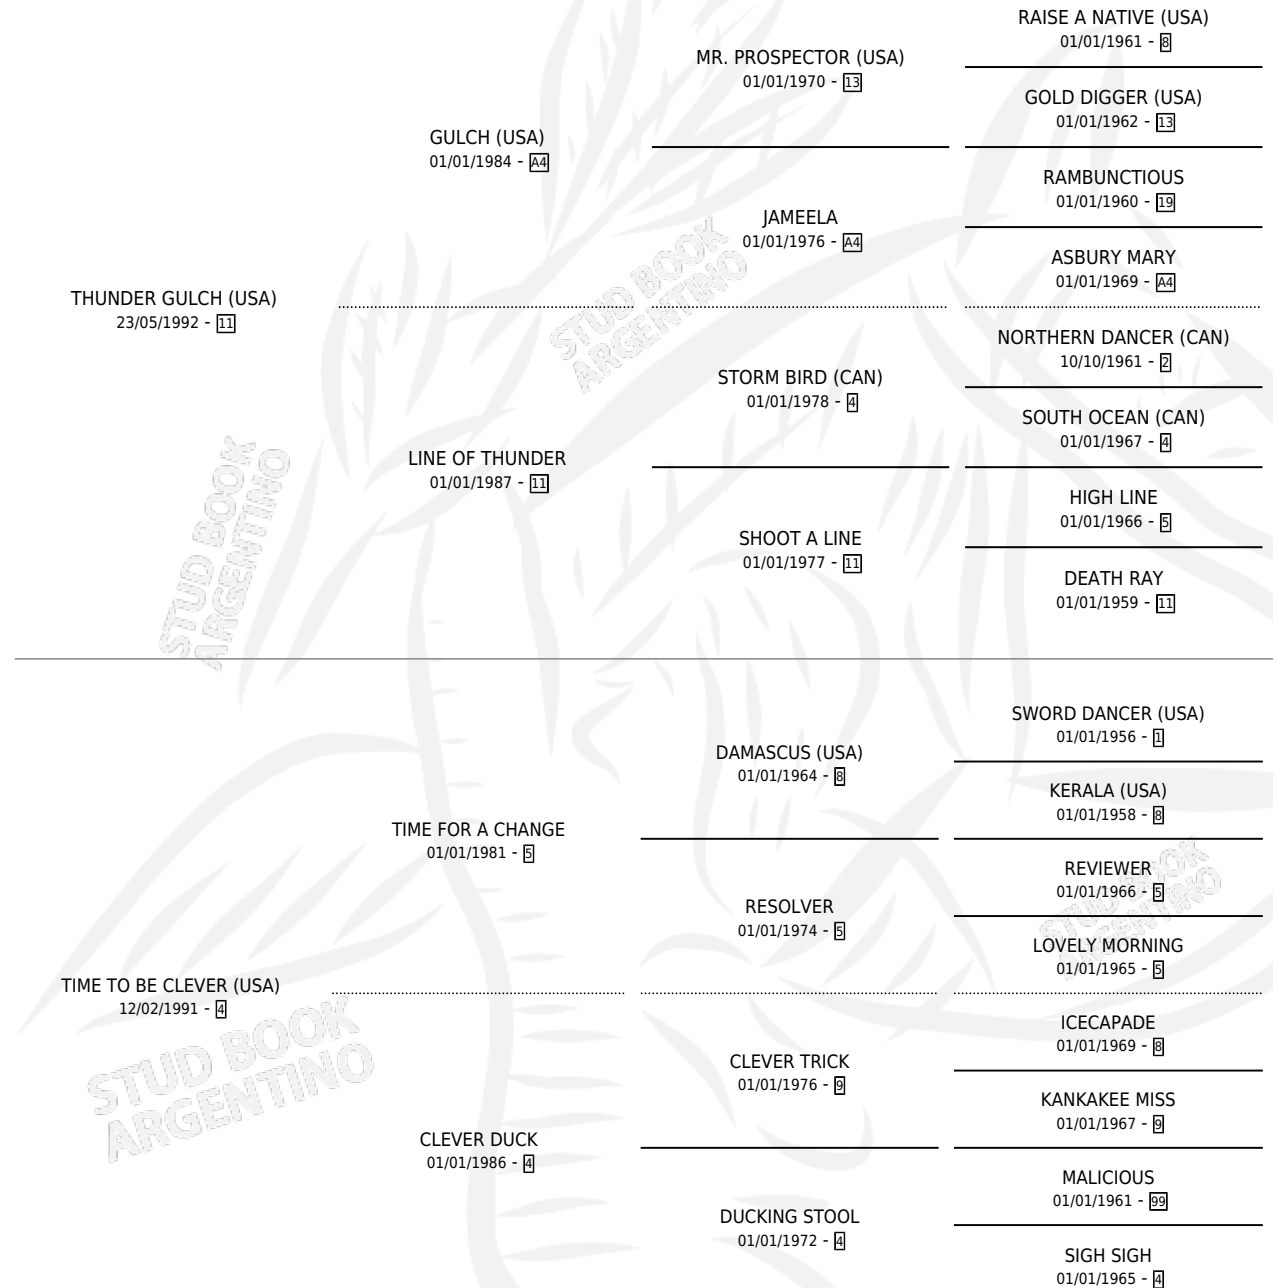

TYNDALL

por THUNDER GULCH (USA) y TIME TO BE CLEVER (USA)
por TIME FOR A CHANGE

Argentina · Hembra · Alazan · SP · 28/10/2007
Familia 4-r · Volumen 39

ESTADO

TIPIFICACIÓN SANGUÍNEA	X
TIPIFICACIÓN POR ADN	✓
PASAPORTE	✓
IDENTIFICACIÓN POR MICROCHIP	✓
REPRODUCTOR	X

Lugar de nacimiento: Las Sombras
Criador: Sin dato

PEDIGREE

CAMPAÑA

Solo carreras oficiales de Argentina

POR EDAD

EDAD	CC	1°	2°	3°	4°	5°	NP	CLC	CLG	CLCG1	CLGG1	IMPORTE	GANANCIA / CC
3 AÑOS	2	0	0	0	1	0	1	0	0	0	0	\$3,300	\$1,650
TOTALES	2	0	0	0	1	0	1	0	0	0	0	\$3,300	\$1,650
%		0.0%	0.0%	0.0%	50.0%	0.0%	50.0%	0.0%	0.0%	0.0%	0.0%		