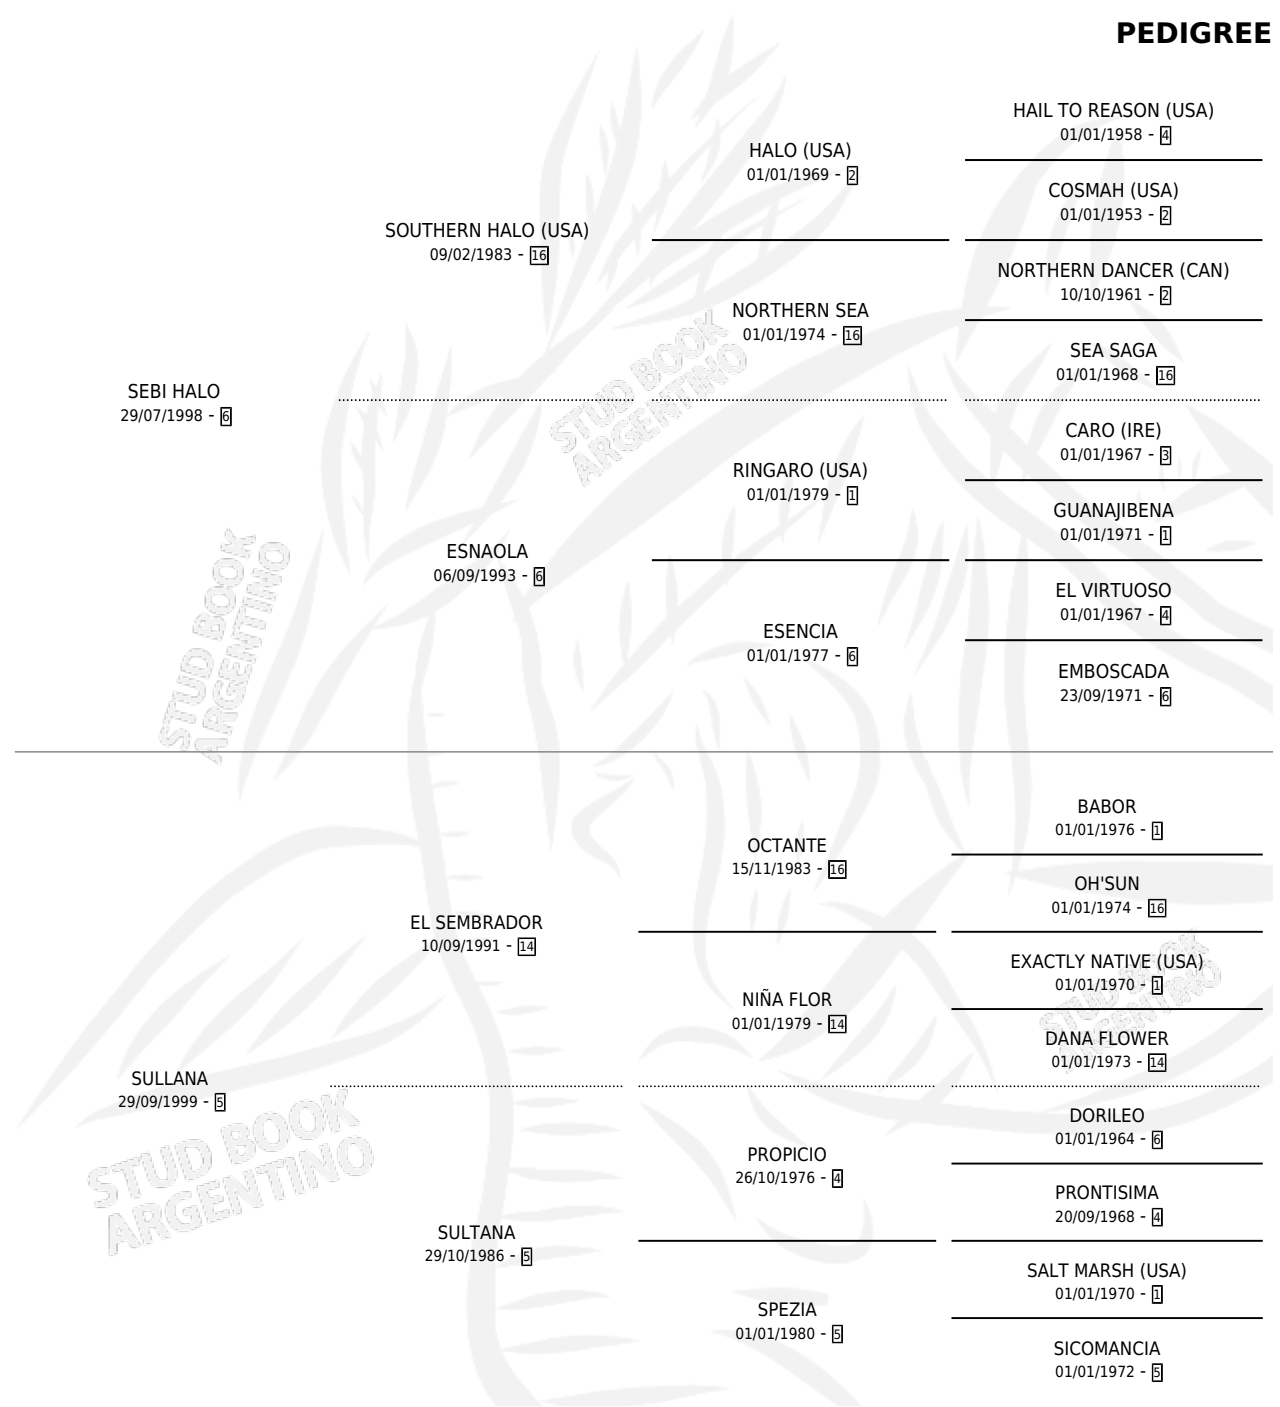

SEBI SULL

por SEBI HALO y SULLANA por EL SEMBRADOR

Argentina · Macho · Zaino · SP · 09/10/2009
Familia 5-c · Volumen 40

ESTADO

TIPIFICACIÓN SANGUÍNEA	X
TIPIFICACIÓN POR ADN	✓
PASAPORTE	✓
IDENTIFICACIÓN POR MICROCHIP	✓
REPRODUCTOR	X

Lugar de nacimiento: El Tala

Criador: El Tala

PEDIGREE

SEBI SULL

Datos oficiales del Stud Book Argentino

Documento generado el 09/05/2026

studbook.org.ar