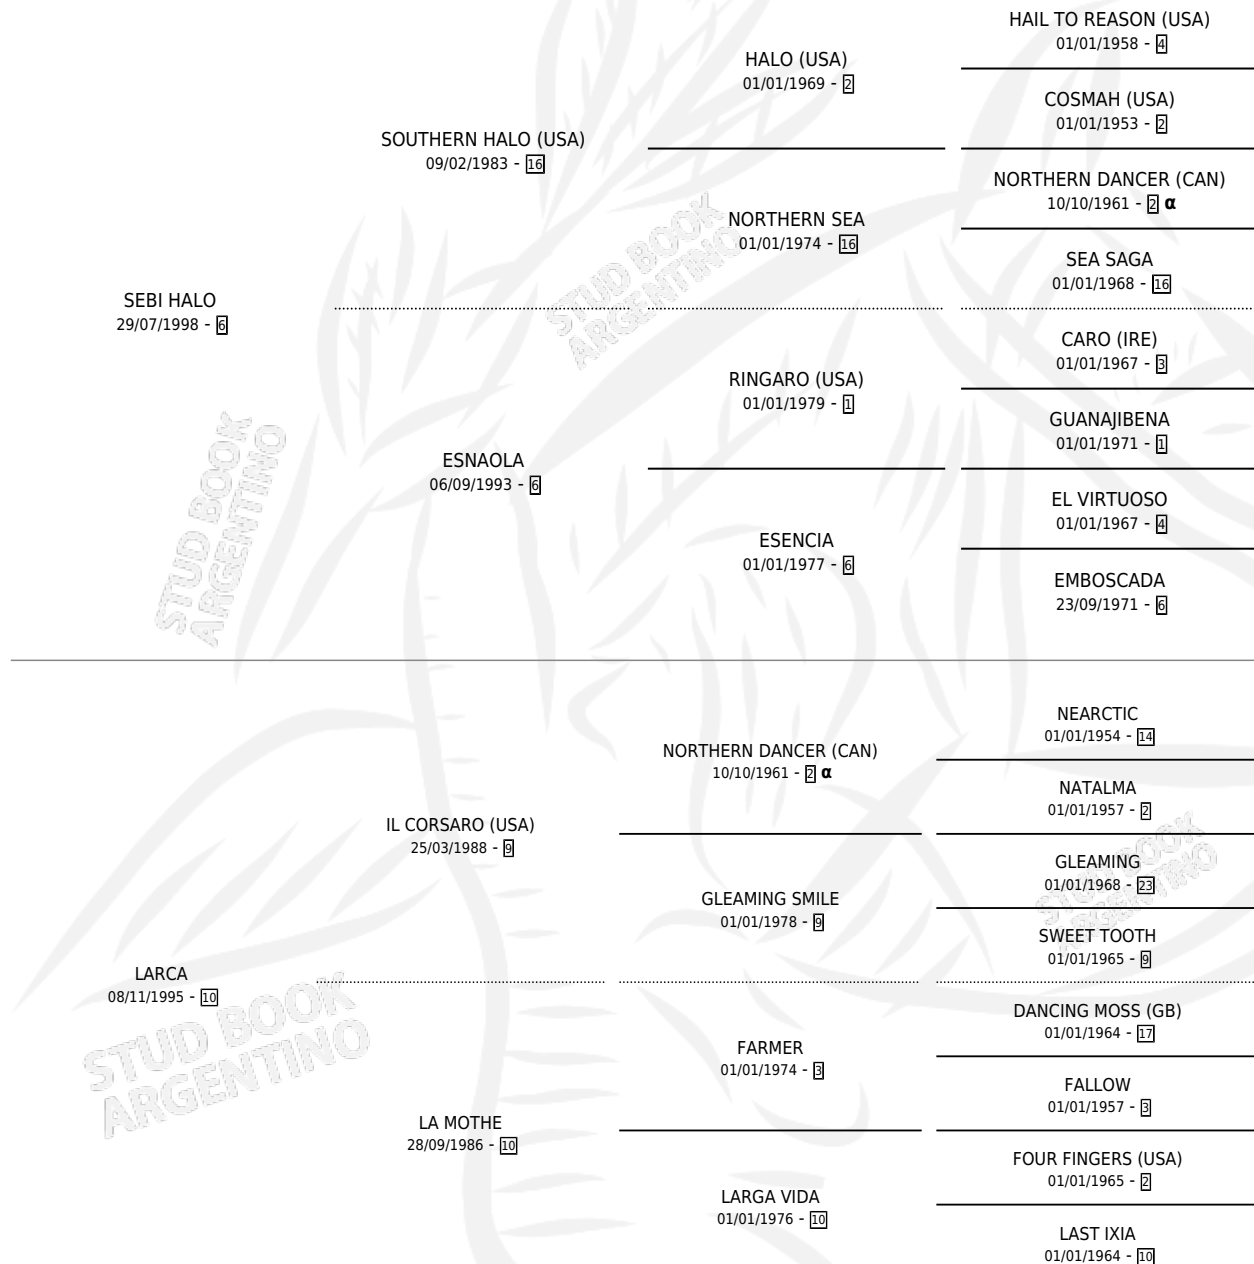

LA LIHUE

por SEBI HALO y LARCA por IL CORSARO (USA)

Argentina · Hembra · Zaino · SP · 07/10/2009
Familia 10-a · Volumen 40

ESTADO

TIPIFICACIÓN SANGUÍNEA	X
TIPIFICACIÓN POR ADN	✓
PASAPORTE	✓
IDENTIFICACIÓN POR MICROCHIP	✓
REPRODUCTOR	✓

Lugar de nacimiento: El Tala

Criador: El Tala

~

HIJOS

	MACHOS	HEMBRAS
8 NACIERON	4	4
5 CORRIERON	4	1
3 GANARON	2	1
0 GANADORES CL	0 GANADORES GR	0 GANADORES G1

PEDIGREE

INBREEDING : α