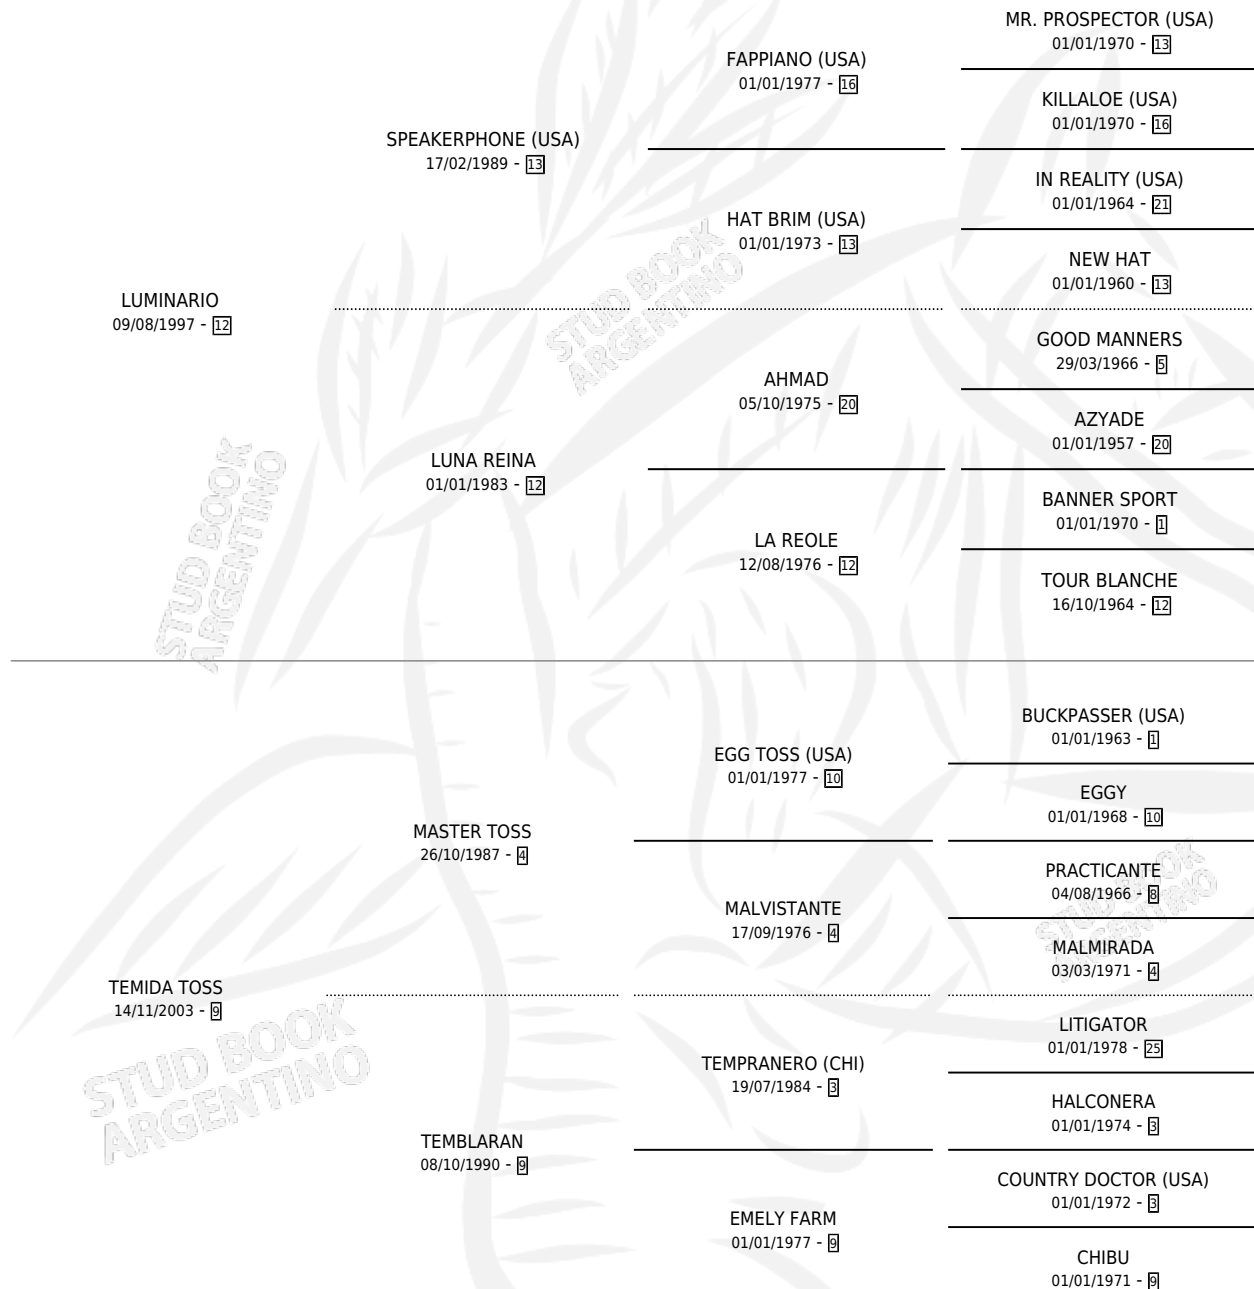

LUMINARIA TOSS

por LUMINARIO y TEMIDA TOSS por MASTER TOSS

Argentina · Hembra · Zaino · SP · 10/10/2009
Familia 9-g · Volumen 40

ESTADO

TIPIFICACIÓN SANGUÍNEA	X
TIPIFICACIÓN POR ADN	✓
PASAPORTE	✓
IDENTIFICACIÓN POR MICROCHIP	✓
REPRODUCTOR	✓

Lugar de nacimiento: Campo particular

Criador: Sin dato

~

HIJOS

	MACHOS	HEMBRAS
2 NACIERON	1	1
SIN ACTUACIONES		

PEDIGREE