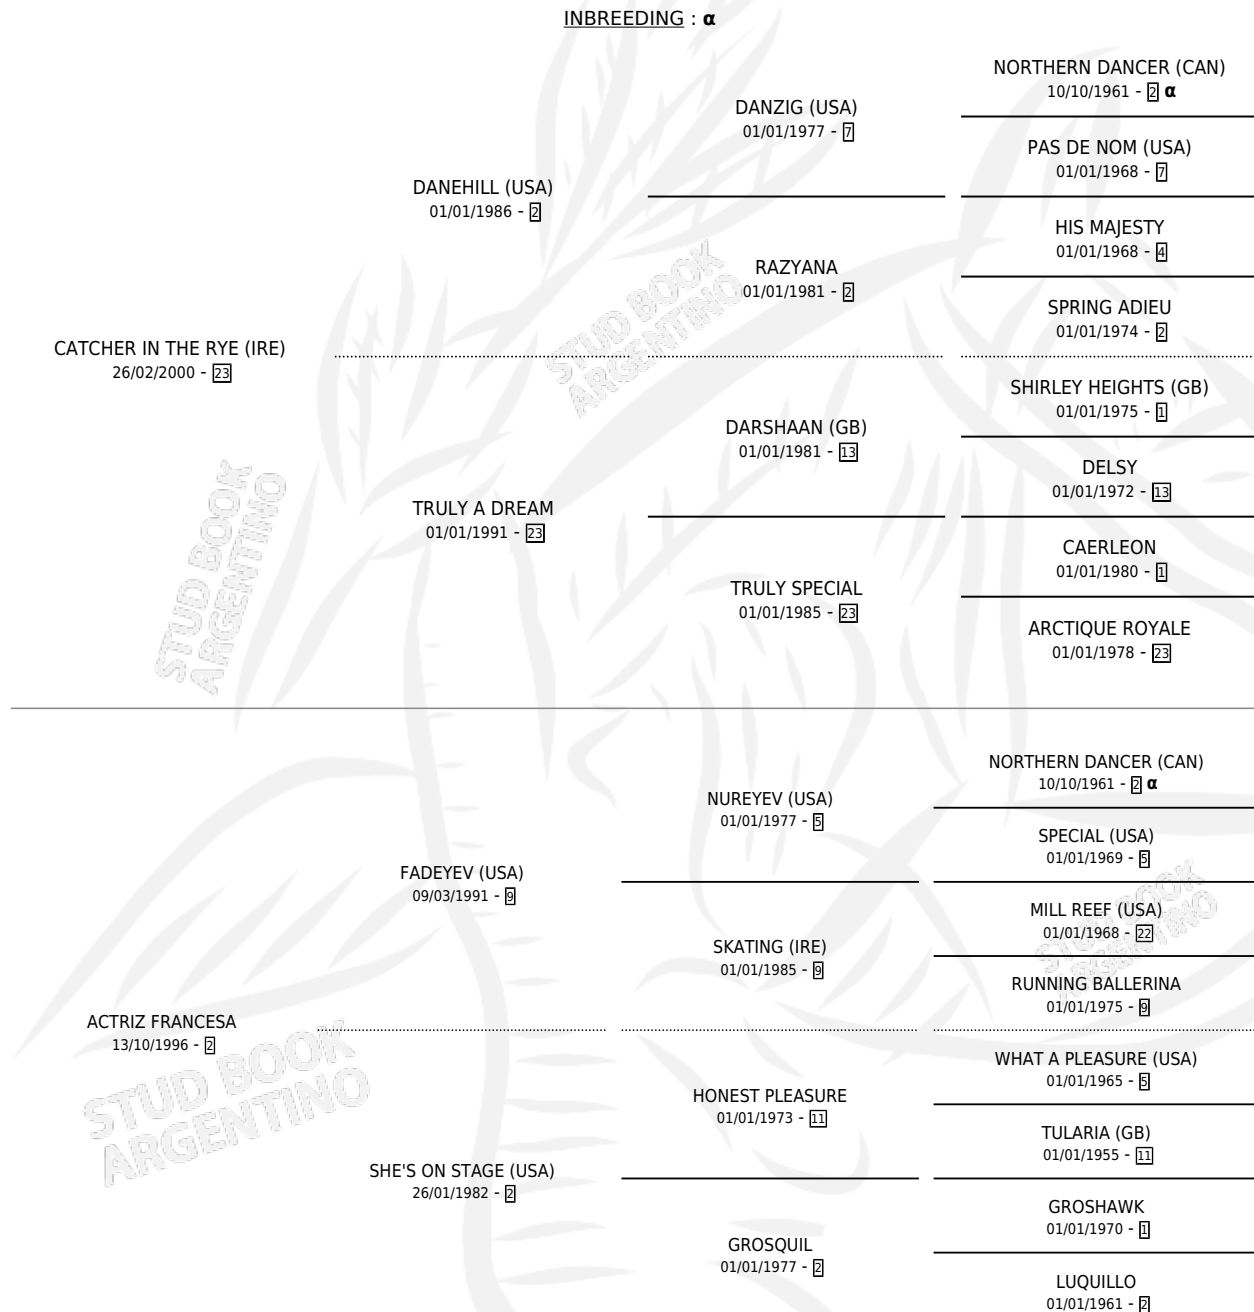

CORCEL DE ACERO

por **CATCHER IN THE RYE (IRE)** y **ACTRIZ FRANCESA** por **FADEYEV (USA)**

Argentina · Macho · Zaino · SP · 24/09/2009
Familia 2-n · Volumen 40

ESTADO

TIPIFICACIÓN SANGUÍNEA	X
TIPIFICACIÓN POR ADN	✓
PASAPORTE	✓
IDENTIFICACIÓN POR MICROCHIP	✓
REPRODUCTOR	X

Lugar de nacimiento: Campo particular
Criador: Sin dato

PEDIGREE

INBREEDING : α

CAMPAÑA

Solo carreras oficiales de Argentina

POR EDAD

EDAD	CC	1°	2°	3°	4°	5°	NP	CLC	CLG	CLCG1	CLGG1	IMPORTE	GANANCIA / CC
3 AÑOS	1	0	0	0	0	0	1	0	0	0	0	\$0	\$0
4 AÑOS	3	0	0	0	0	0	3	0	0	0	0	\$1,850	\$617
5 AÑOS	1	0	0	0	0	0	1	0	0	0	0	\$0	\$0
TOTALES	5	0	0	0	0	0	5	0	0	0	0	\$1,850	\$370
%		0.0%	0.0%	0.0%	0.0%	0.0%	100%	0.0%	0.0%	0.0%	0.0%		