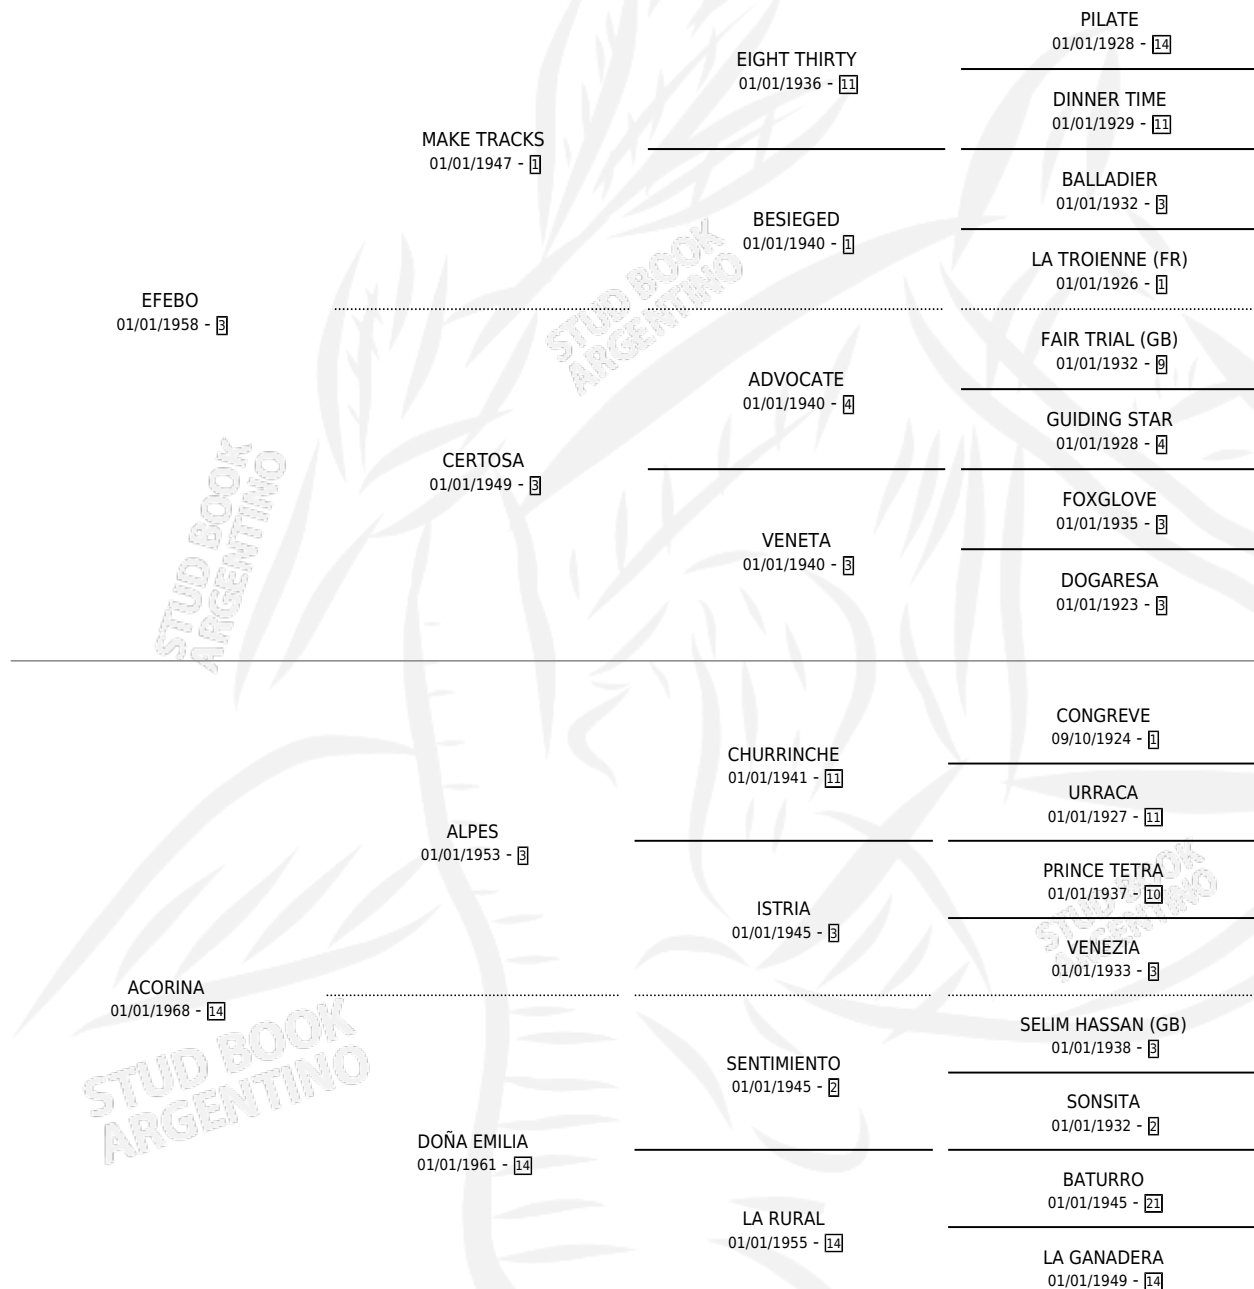

EDAY

por EFEBO y ACORINA por ALPES

Argentina · Macho · Alazan · SP · 15/11/1975
Familia 14 · Volumen 29

ESTADO

TIPIFICACIÓN SANGUÍNEA	✓
TIPIFICACIÓN POR ADN	X
PASAPORTE	X
IDENTIFICACIÓN POR MICROCHIP	X
REPRODUCTOR	✓

Lugar de nacimiento: Campo particular

Criador: Sin dato

~

HIJOS

	MACHOS	HEMBRAS
8 NACIERON	4	4
SIN ACTUACIONES		

PEDIGREE

SERVICIOS PADRILLO

TEMPORADA	HARAS	SERVICIO	NAC.	EFFECTIVIDAD
1992	YUYOS BRUJOS	5	2	40.00 %
1991	YUYOS BRUJOS	9	6	66.67 %
1990	YUYOS BRUJOS	5	0	0.00 %