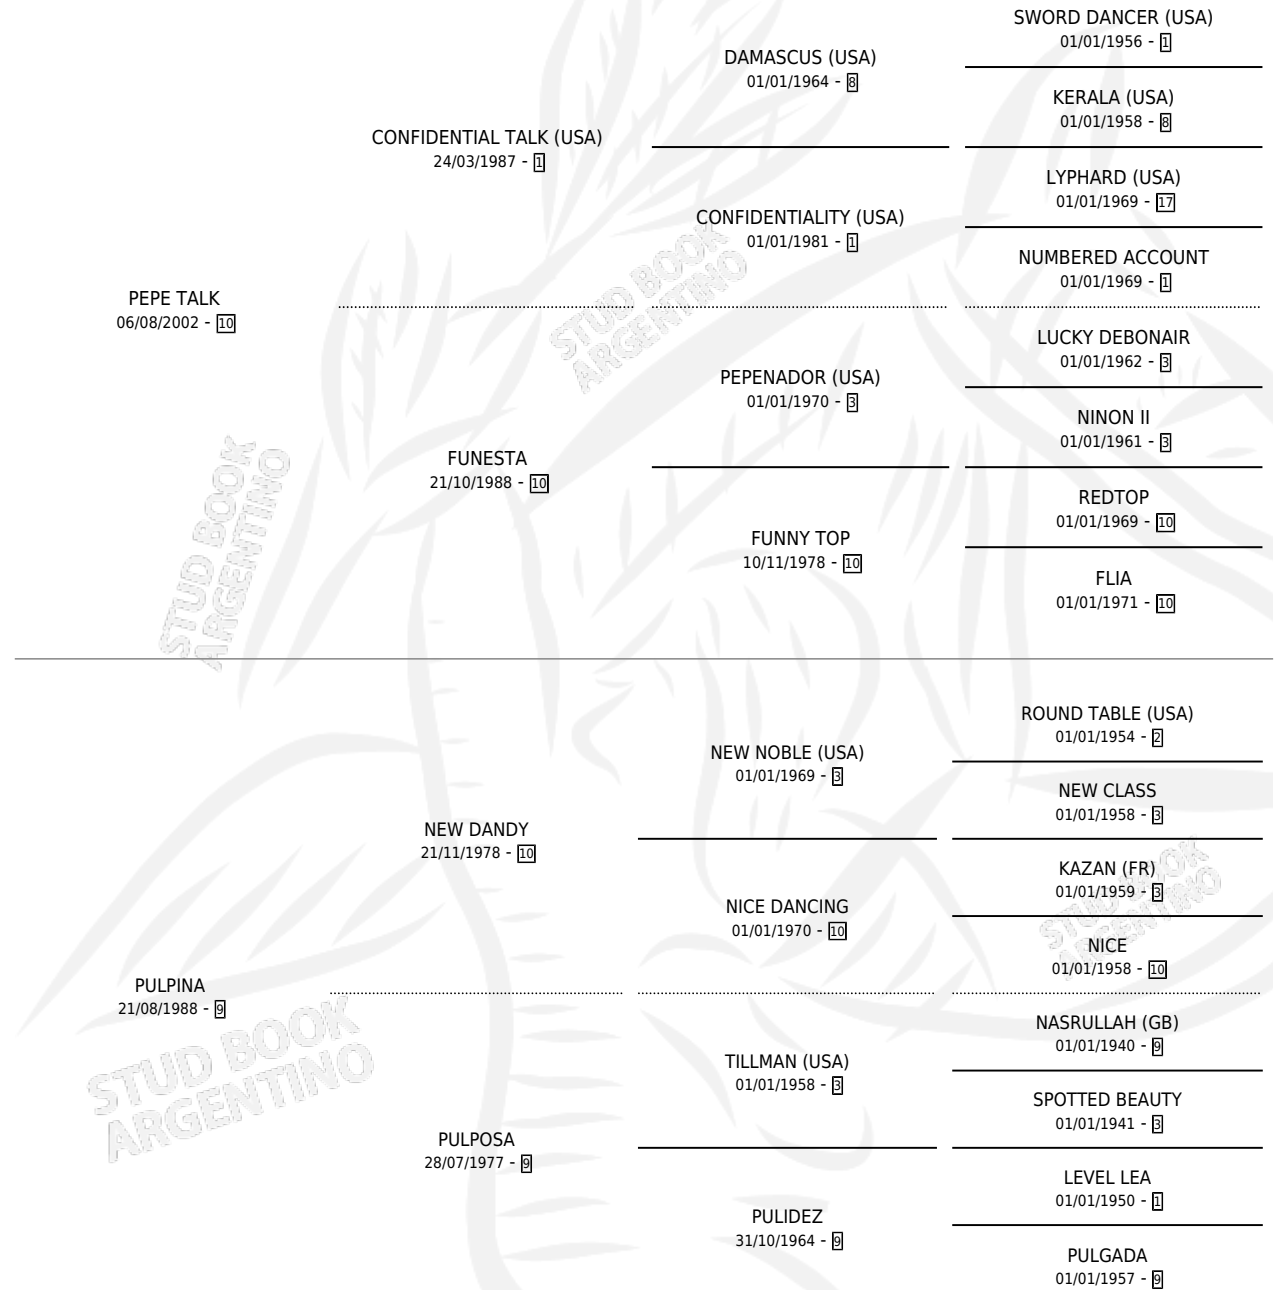

AGRESIVO TALK

por PEPE TALK y PULPINA por NEW DANDY

Argentina · Macho · Zaino · SP · 13/10/2009
Familia 9-g · Volumen 40

ESTADO

TIPIFICACIÓN SANGUÍNEA	X
TIPIFICACIÓN POR ADN	✓
PASAPORTE	✓
IDENTIFICACIÓN POR MICROCHIP	✓
REPRODUCTOR	X

Lugar de nacimiento: Las Cuatro M

Criador: Ceb Agropecuaria Sa

PEDIGREE

AGRESIVO TALK

Datos oficiales del Stud Book Argentino

Documento generado el 15/05/2026

studbook.org.ar