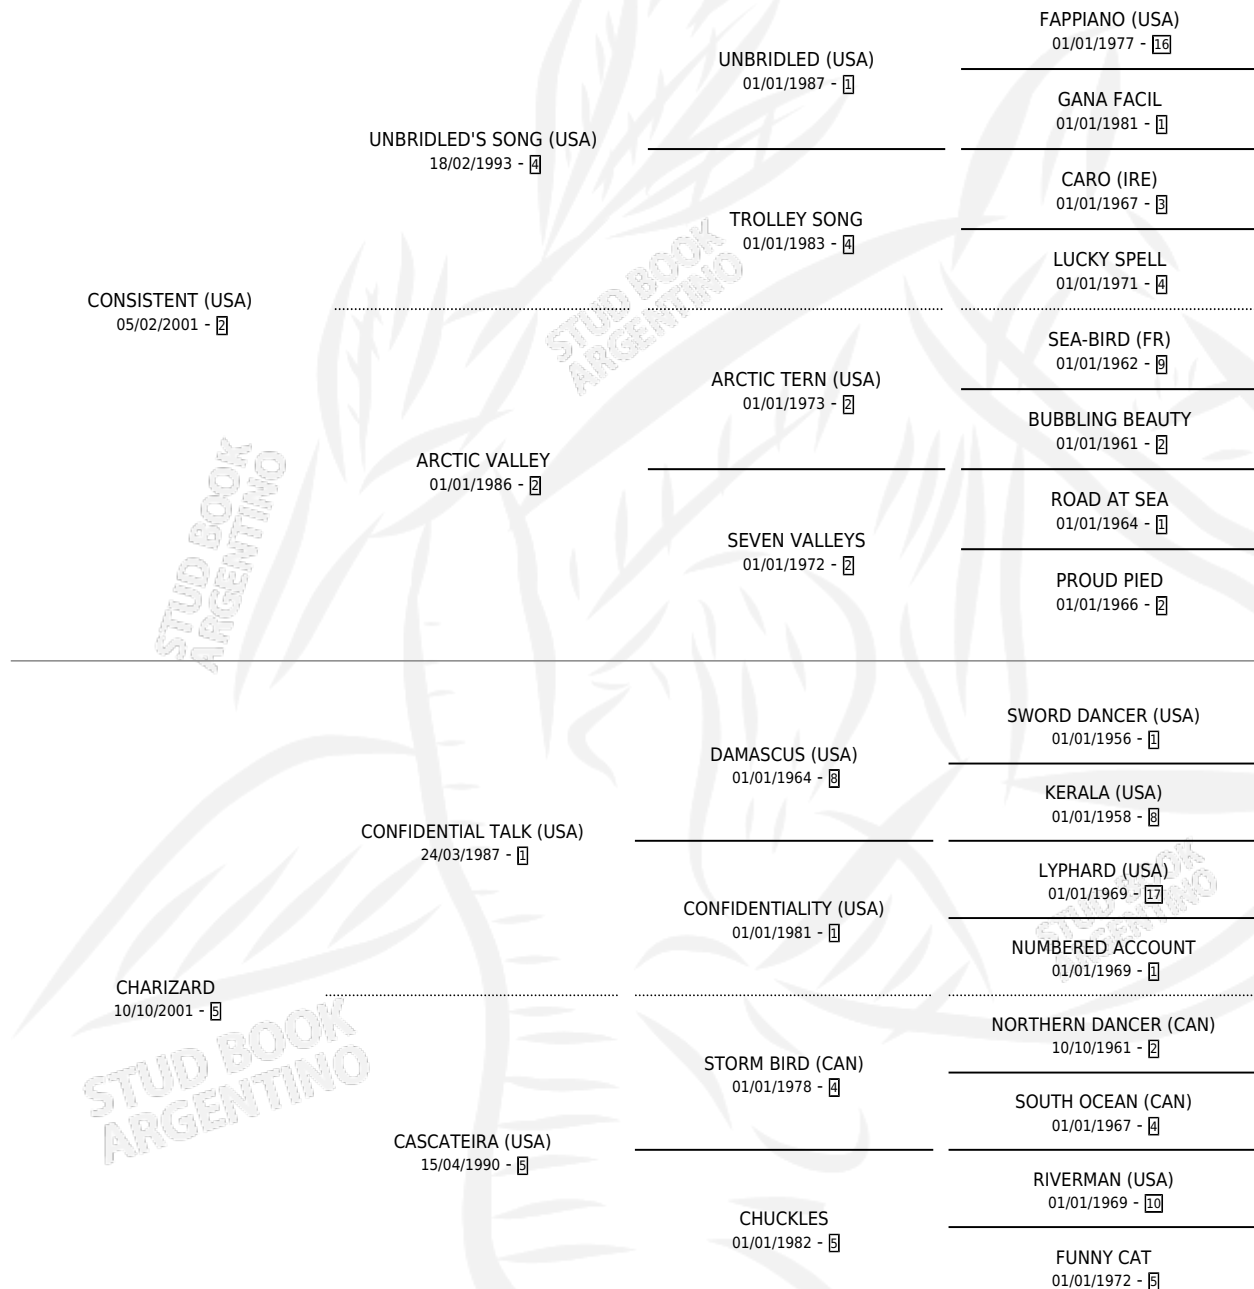

LA SECRETA

por **CONSISTENT (USA)** y **CHARIZARD** por **CONFIDENTIAL TALK (USA)**

Argentina · Hembra · Tordillo · SP · 11/10/2009
Familia 5-j · Volumen 40

ESTADO

TIPIFICACIÓN SANGUÍNEA	X
TIPIFICACIÓN POR ADN	✓
PASAPORTE	✓
IDENTIFICACIÓN POR MICROCHIP	✓
REPRODUCTOR	✓

Lugar de nacimiento: Las Cuatro M
Criador: Ceb Agropecuaria Sa

~

HIJOS

	MACHOS	HEMBRAS
1 NACIERON	0	1
SIN ACTUACIONES		

PEDIGREE