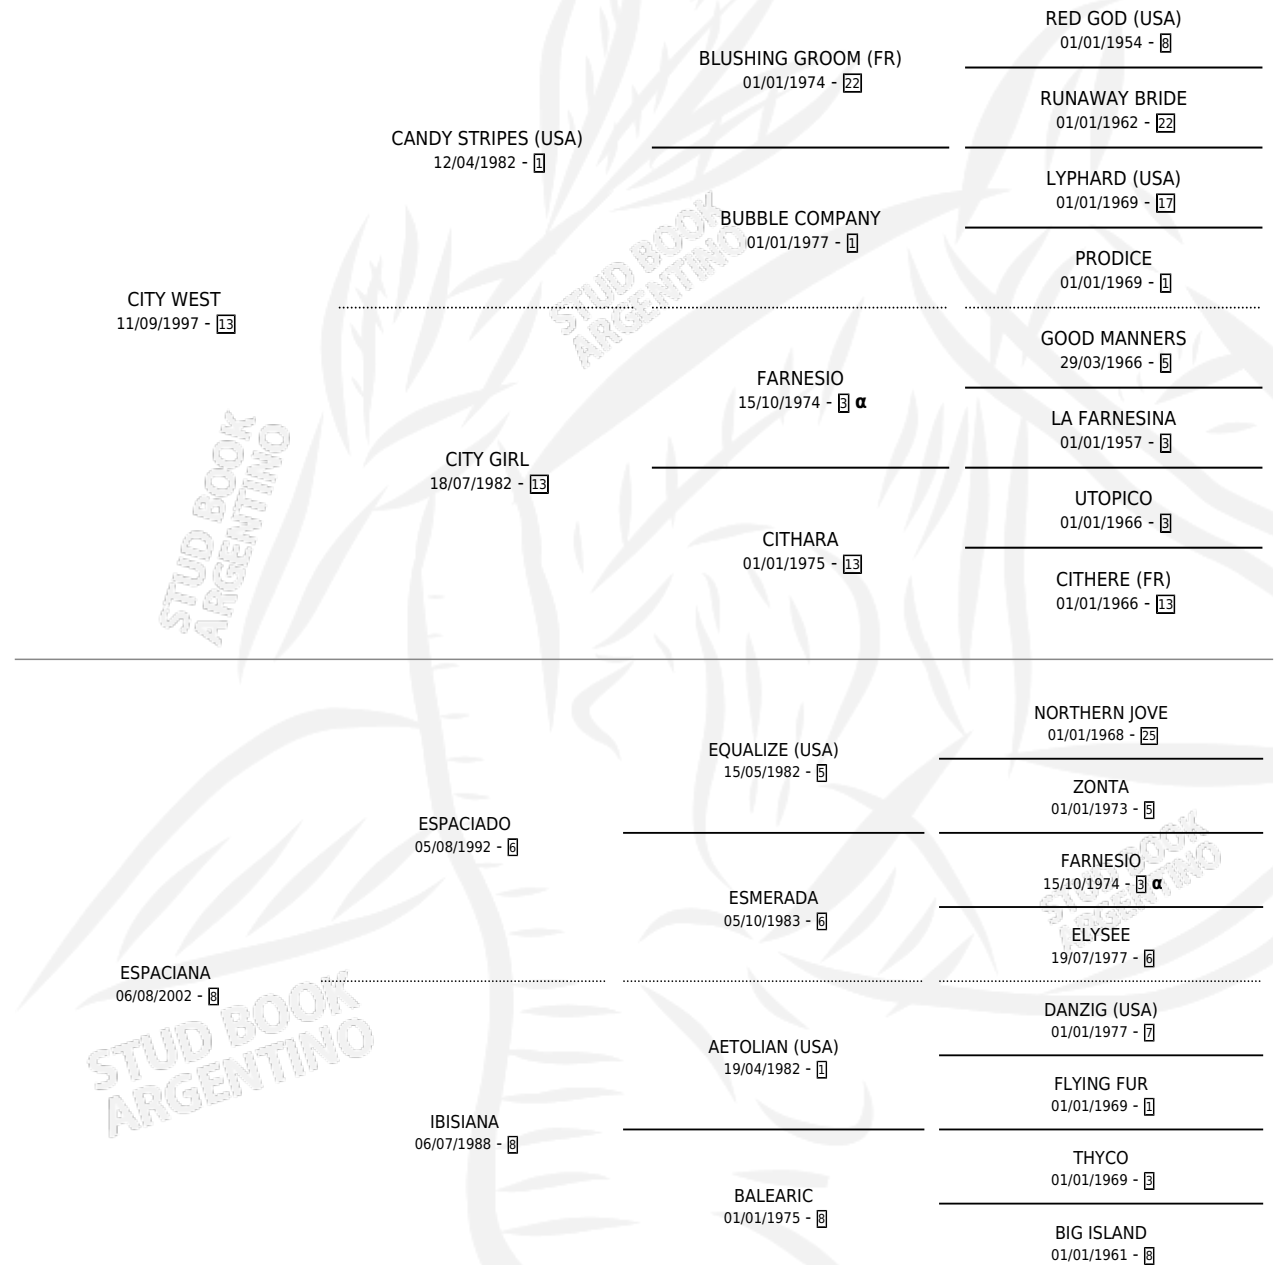

# CITY SKY

por CITY WEST y ESPACIANA por ESPACIADO

Argentina · Hembra · Zaino Doradillo · SP · 26/09/2009  
Familia 8-a · Volumen 40

## ESTADO

TIPIFICACIÓN SANGUÍNEA	X
TIPIFICACIÓN POR ADN	✓
PASAPORTE	✓
IDENTIFICACIÓN POR MICROCHIP	✓
REPRODUCTOR	X

**Lugar de nacimiento:** El Trebol

**Criador:** El Trebol

## PEDIGREE

INBREEDING : α