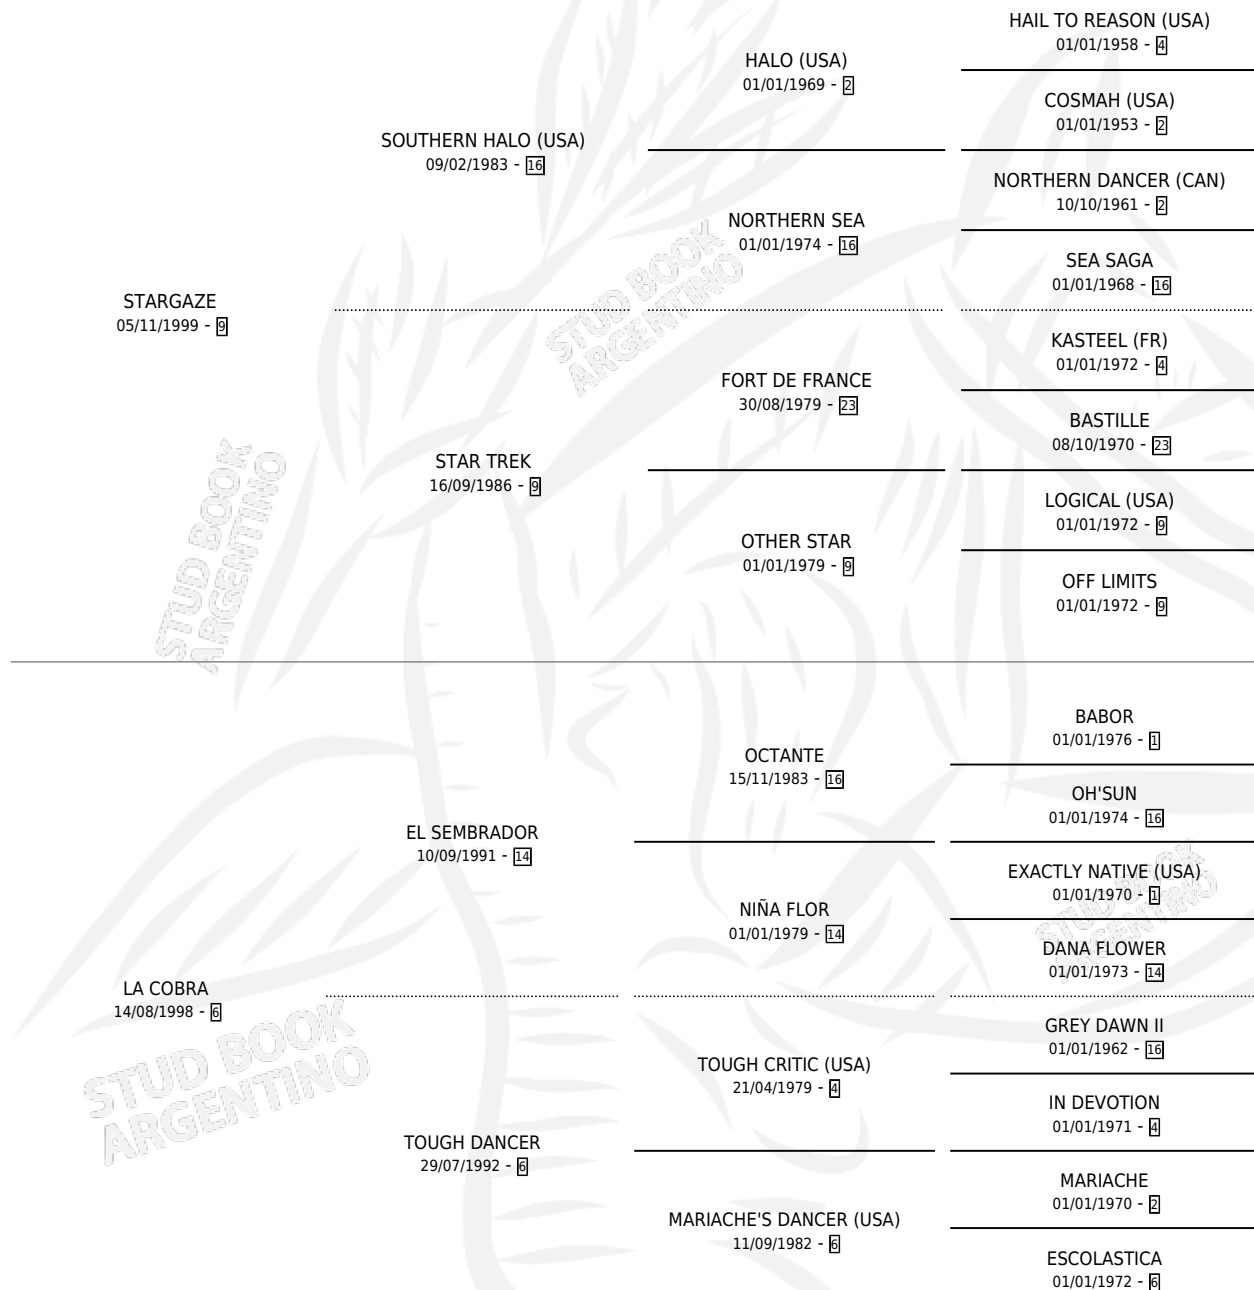

LA SEMBRADORA

por STARGAZE y LA COBRA por EL SEMBRADOR

Argentina · Hembra · Zaino · SP · 21/10/2009
Familia 6-f · Volumen 40

ESTADO

TIPIFICACIÓN SANGUÍNEA	X
TIPIFICACIÓN POR ADN	✓
PASAPORTE	✓
IDENTIFICACIÓN POR MICROCHIP	✓
REPRODUCTOR	✓

Lugar de nacimiento: El Trebol

Criador: El Trebol

PEDIGREE

CAMPAÑA

Solo carreras oficiales de Argentina

POR EDAD

EDAD	CC	1°	2°	3°	4°	5°	NP	CLC	CLG	CLCG1	CLGG1	IMPORTE	GANANCIA / CC
2 AÑOS	2	0	0	0	0	0	2	2	0	0	0	\$0	\$0
3 AÑOS	6	1	0	0	0	0	5	1	0	0	0	\$24,000	\$4,000
4 AÑOS	1	0	0	0	0	0	1	1	0	0	0	\$0	\$0
TOTALES	9	1	0	0	0	0	8	4	0	0	0	\$24,000	\$2,667
%		11.1%	0.0%	0.0%	0.0%	0.0%	88.9%	44.4%	0.0%	0.0%	0.0%		

Ganadora en La Punta - \$24,000, a los 3 años.

POR DISTANCIA

HIPODROMO	CC	1°	2°	3°	4°	5°	NP	CLC	CLG	CLCG1	CLGG1	IMPORTE
LA PUNTA	9	1	0	0	0	0	8	0	0	0	0	\$24,000
1400 MTS	2	0	0	0	0	0	2	0	0	0	0	\$0
1200 MTS	3	0	0	0	0	0	3	0	0	0	0	\$0
1300 MTS	1	1	0	0	0	0	0	0	0	0	0	\$24,000
1000 MTS	1	0	0	0	0	0	1	0	0	0	0	\$0
1600 MTS	1	0	0	0	0	0	1	0	0	0	0	\$0
800 MTS	1	0	0	0	0	0	1	0	0	0	0	\$0