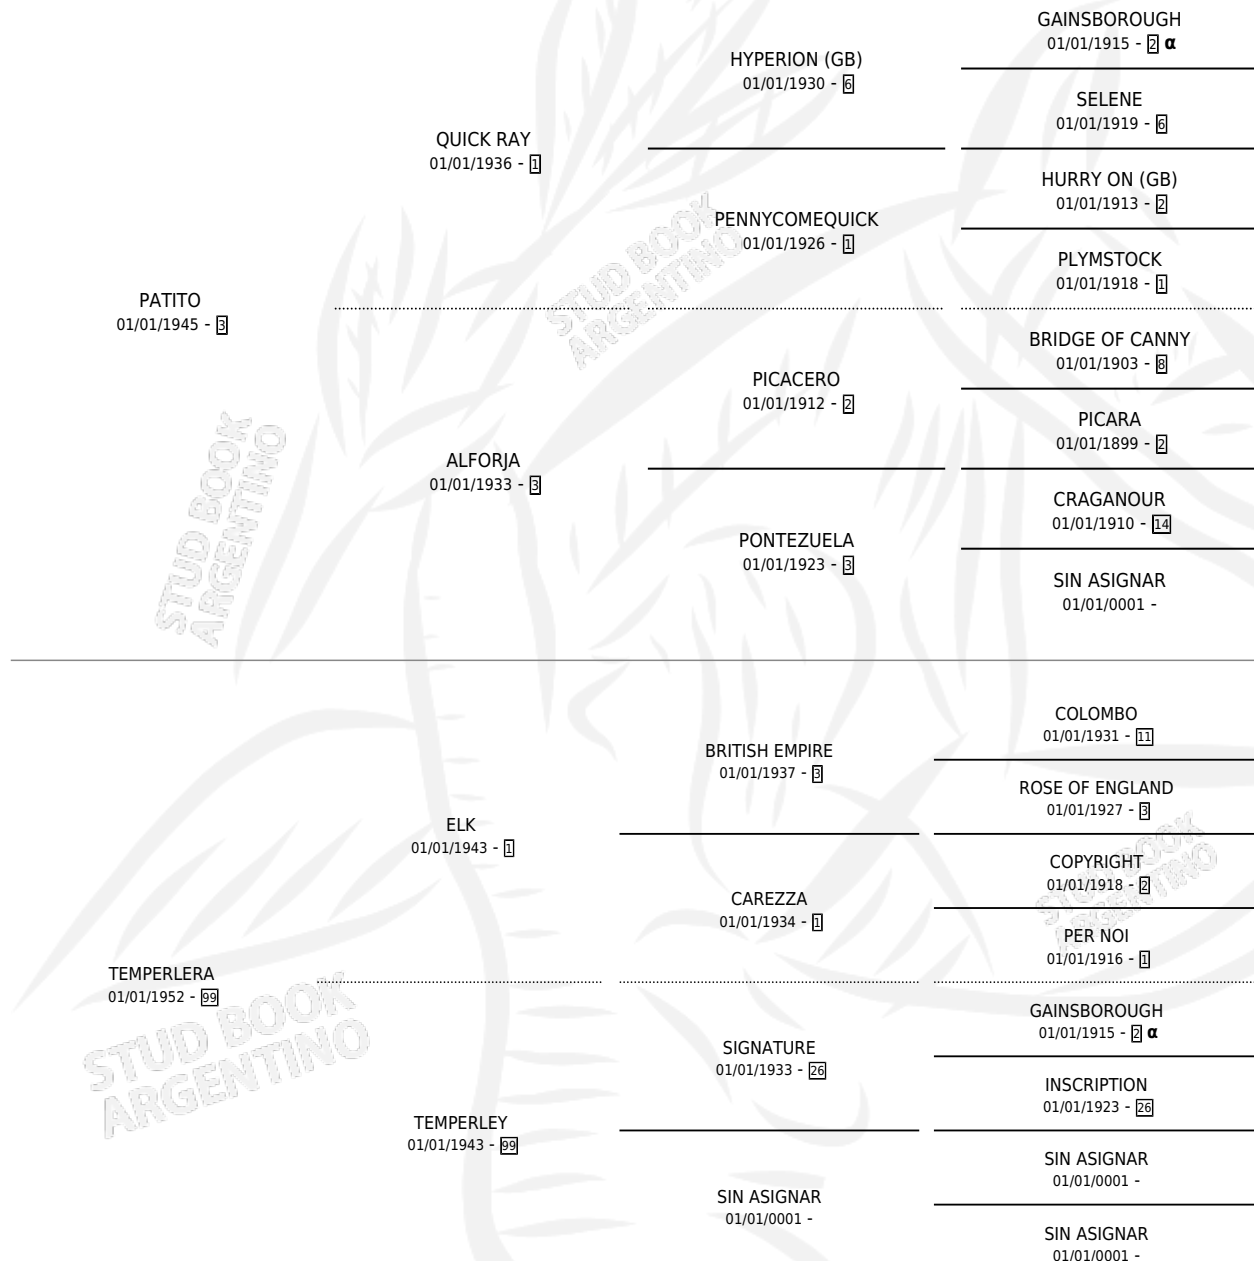

PATILERA

por PATITO y TEMPERLERA por ELK

Argentina · Hembra · Zaino Doradillo · SP · 10/10/1962
Familia 99 · Volumen 24

ESTADO

TIPIFICACIÓN SANGUÍNEA	X
TIPIFICACIÓN POR ADN	X
PASAPORTE	X
IDENTIFICACIÓN POR MICROCHIP	X
REPRODUCTOR	✓

Lugar de nacimiento: Campo particular

Criador: Sin dato

~

HIJOS

	MACHOS	HEMBRAS
10 NACIERON	7	3
2 CORRIERON	1	1
2 GANARON	1	1

1	0	0
GANADORES CL	GANADORES GR	GANADORES G1

PEDIGREE

INBREEDING : α

S

cimientos **10** / Efectividad **100%**

PADRILLO	PRODUCTO	CRIADOR	1ER SERVICIO	ÚLTIMO SERVICIO
MASTER JOHN ADMIRE	GAUCHO PAISANO (M A, 28/09/1969) • MURIÓ EL 01/07/2001 •	SIN DATO		
ADMIRE	LEFUGEN (M ZD, 14/11/1977)	SIN DATO		
ADMIRE	GAUCHO PAISANO (M ZD, 30/10/1976)	ASOCIACION COOPERATIVA DE CRIADORES DE CABALLOS DE CARRERA		
ADMIRE	PILUMINA (H ZC, 27/10/1975) • MURIÓ EL 01/07/2007 •	SIN DATO		
ADMIRE	CHIRINGUE (M A, 31/10/1974) • MURIÓ EL 01/07/2006 •	SIN DATO		
ANDRO	HUILCU (H ZD, 11/11/1973) • MURIÓ EL 01/07/2005 •	SIN DATO		
ANDRO	GAUCHO CROTO (M Z, 19/09/1972) • MURIÓ EL 01/07/2004 •	SIN DATO		
MASTER JOHN	GAUCHA PAYADORA (H Z, 06/10/1971) • MURIÓ EL 01/07/2003 •	SIN DATO		
APRICOT	GAUCHO PRENDADO (M ZD, 16/06/1970) • MURIÓ EL 01/01/2001 •	SIN DATO		
ADMIRE	PIRIÑO (M ZD, 29/10/1980)	SIN DATO		