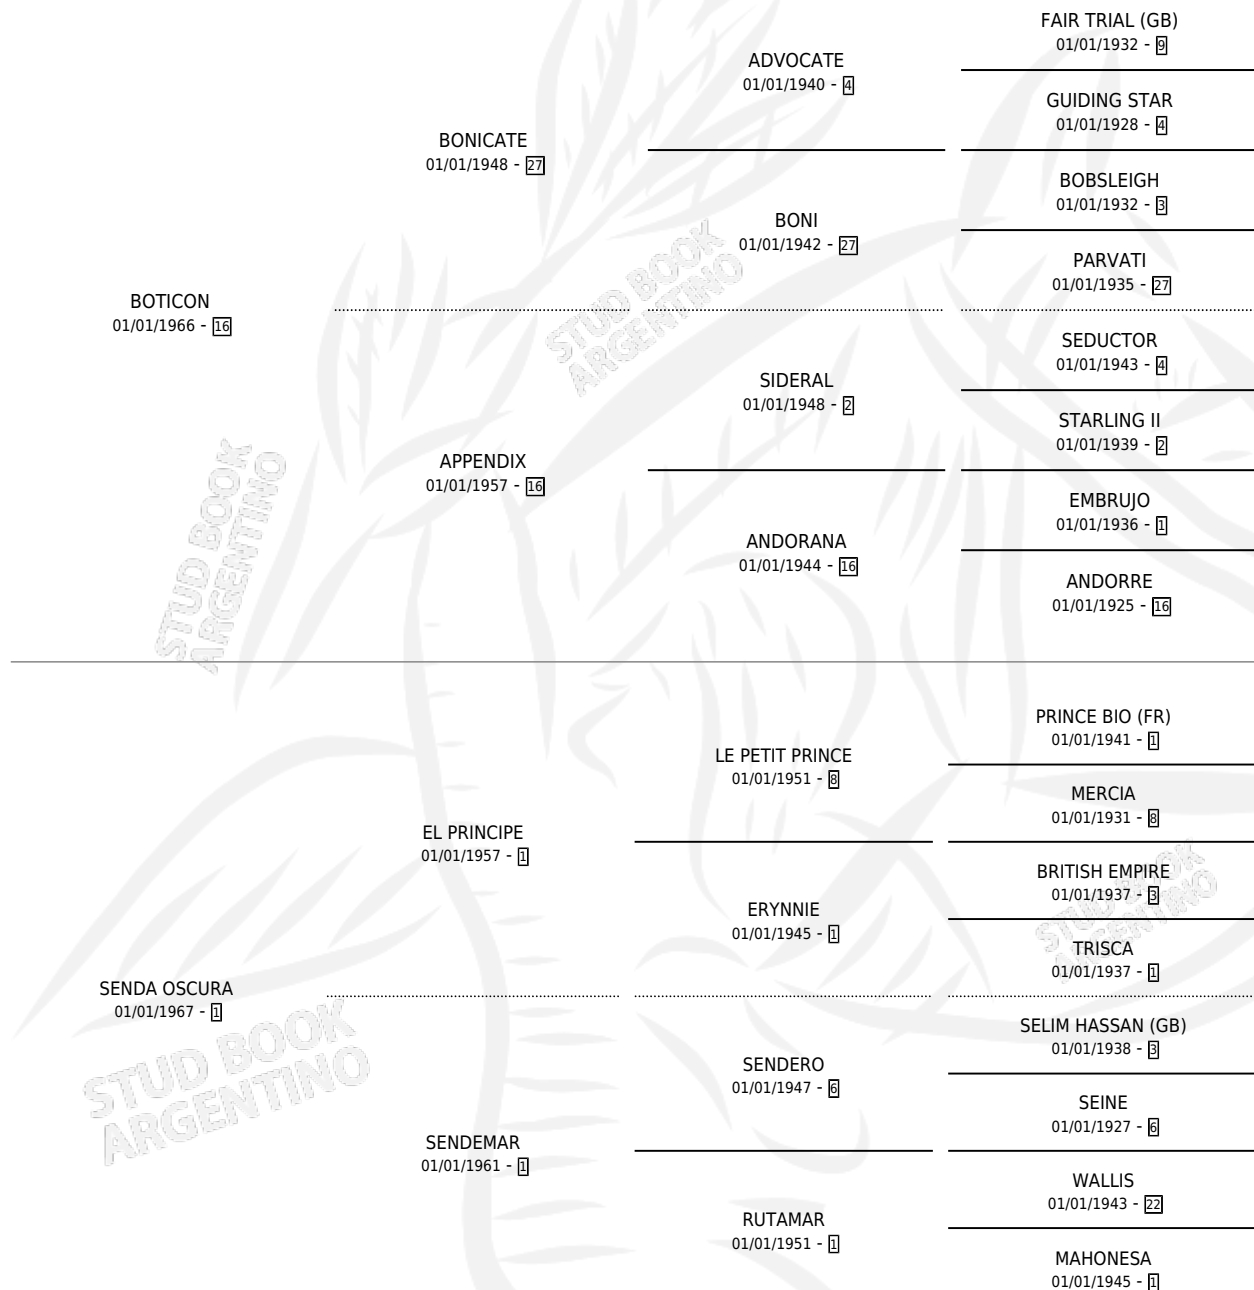

PANTERA OSCURA

por **BOTICON** y **SENDA OSCURA** por **EL PRINCIPE**

Argentina · Hembra · Zaino · SP · 01/01/1975
Familia 1-o · Volumen 29

ESTADO

TIPIFICACIÓN SANGUÍNEA	✓
TIPIFICACIÓN POR ADN	X
PASAPORTE	X
IDENTIFICACIÓN POR MICROCHIP	X
REPRODUCTOR	✓

Lugar de nacimiento: Campo particular

Criador: Sin dato

~

HIJOS

	MACHOS	HEMBRAS
8 NACIERON	5	3
3 CORRIERON	2	1
1 GANARON	0	1
0 GANADORES CL	0 GANADORES GR	0 GANADORES G1

PEDIGREE

S

cimientos 7 / Efectividad 46.67%

PADRILLO	PRODUCTO	CRIADOR	1ER SERVICIO	ÚLTIMO SERVICIO
EL CIGARRO	Ø		19/09/1996	11/12/1996
PANTERA OSCURA	Ø		27/12/1995	28/12/1995
EL CIGARRO	Ø		15/11/1994	17/11/1994
EL CIGARRO	PUCHO OSCURO (M Z, 29/10/1995)	SIN DATO	28/12/1993	30/12/1993
EL ESCRIBANO	Ø		01/11/1992	02/11/1992
EL ESCRIBANO	EL PENDOLISTA (M Z, 29/10/1993)	SIN DATO	18/11/1991	19/11/1991
EL ESCRIBANO	EL LICENCIADO (M Z, 10/10/1992)	SIN DATO	26/09/1991	28/09/1991
TENDIKAN	Ø		29/09/1990	30/09/1990
TENDIKAN	Ø		05/10/1989	06/10/1989
TENDIKAN	Ø		04/10/1988	05/10/1988
DANCING PICK	PANTERA PICK (H Z, 28/09/1989)	SIN DATO	04/12/1987	06/12/1987
DANCING PICK	Ø		20/09/1986	07/10/1986
DANCING PICK	OSCURO PICK (M Z, 17/09/1987)	SIN DATO	10/12/1985	12/12/1985
JEFAZO	Ø			
JEFAZO	QUE JEFA (H Z, 02/12/1985) •MURIÓ EL 01/12/1991•	SIN DATO		
JEFAZO	ANDDY-JACK (H T, 12/10/1984)	SIN DATO		