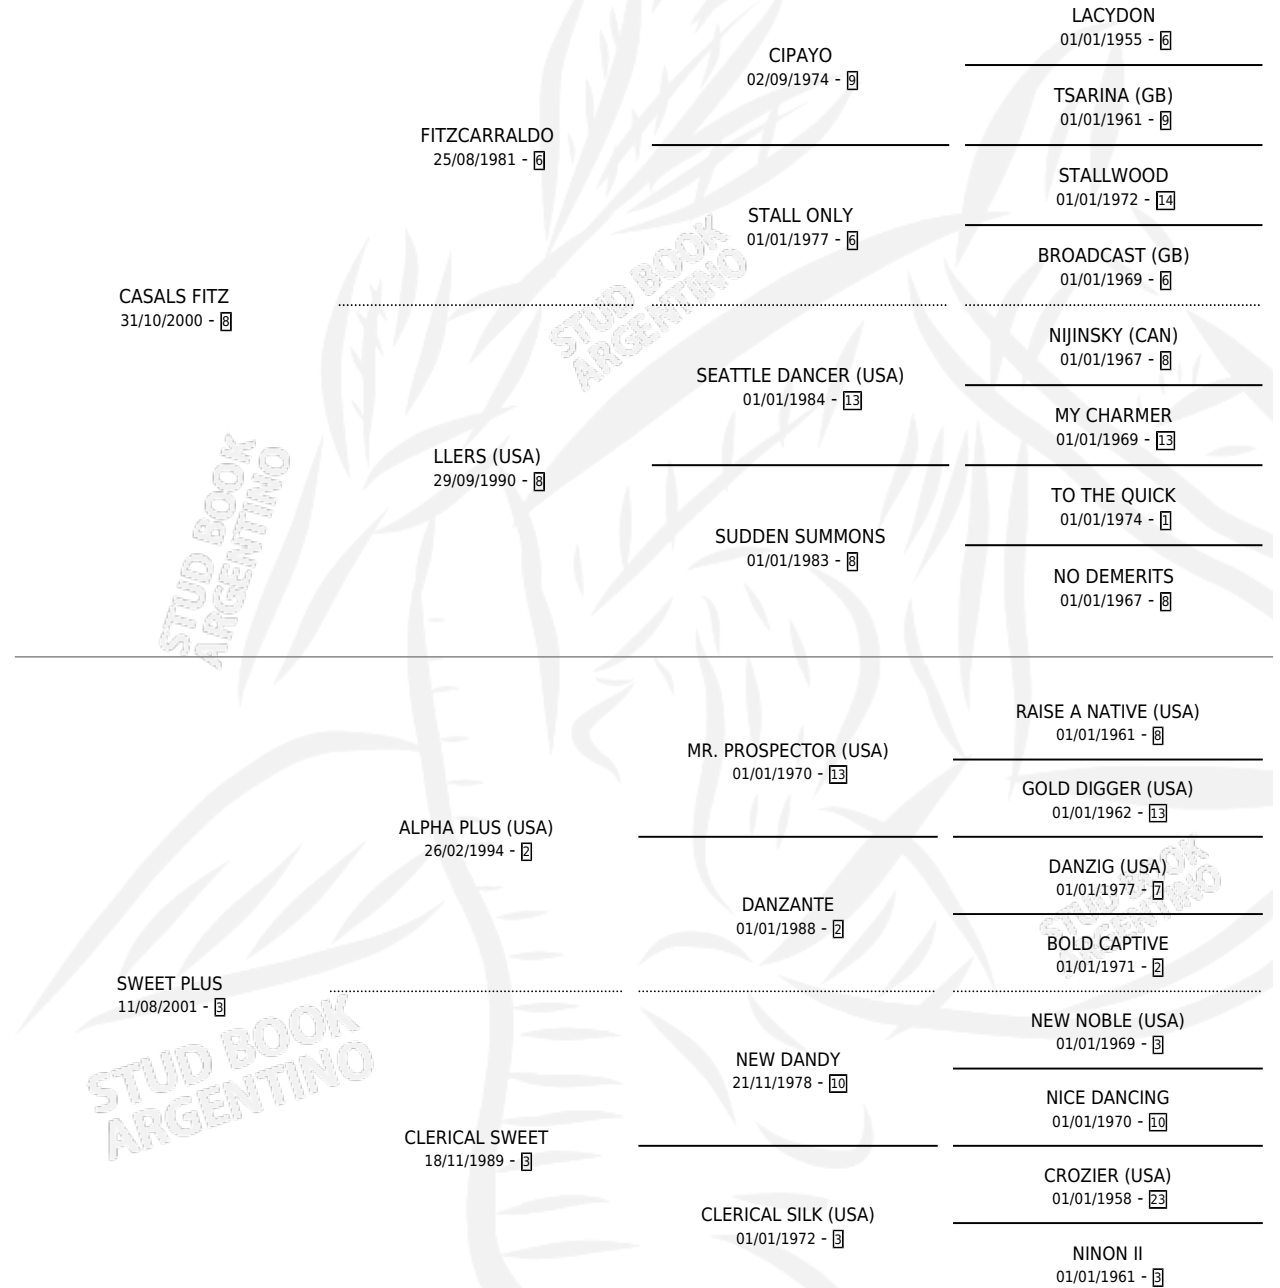

CASALS PLUS

por CASALS FITZ y SWEET PLUS por ALPHA PLUS (USA)

Argentina · Macho · Tordillo · SP · 11/10/2009
Familia 3-f · Volumen 40

ESTADO

TIPIFICACIÓN SANGUÍNEA	X
TIPIFICACIÓN POR ADN	X
PASAPORTE	X
IDENTIFICACIÓN POR MICROCHIP	X
REPRODUCTOR	X

Lugar de nacimiento: El Cartujo

Criador: El Cartujo

PEDIGREE

CASALS PLUS

Datos oficiales del Stud Book Argentino

Documento generado el 25/04/2026

studbook.org.ar