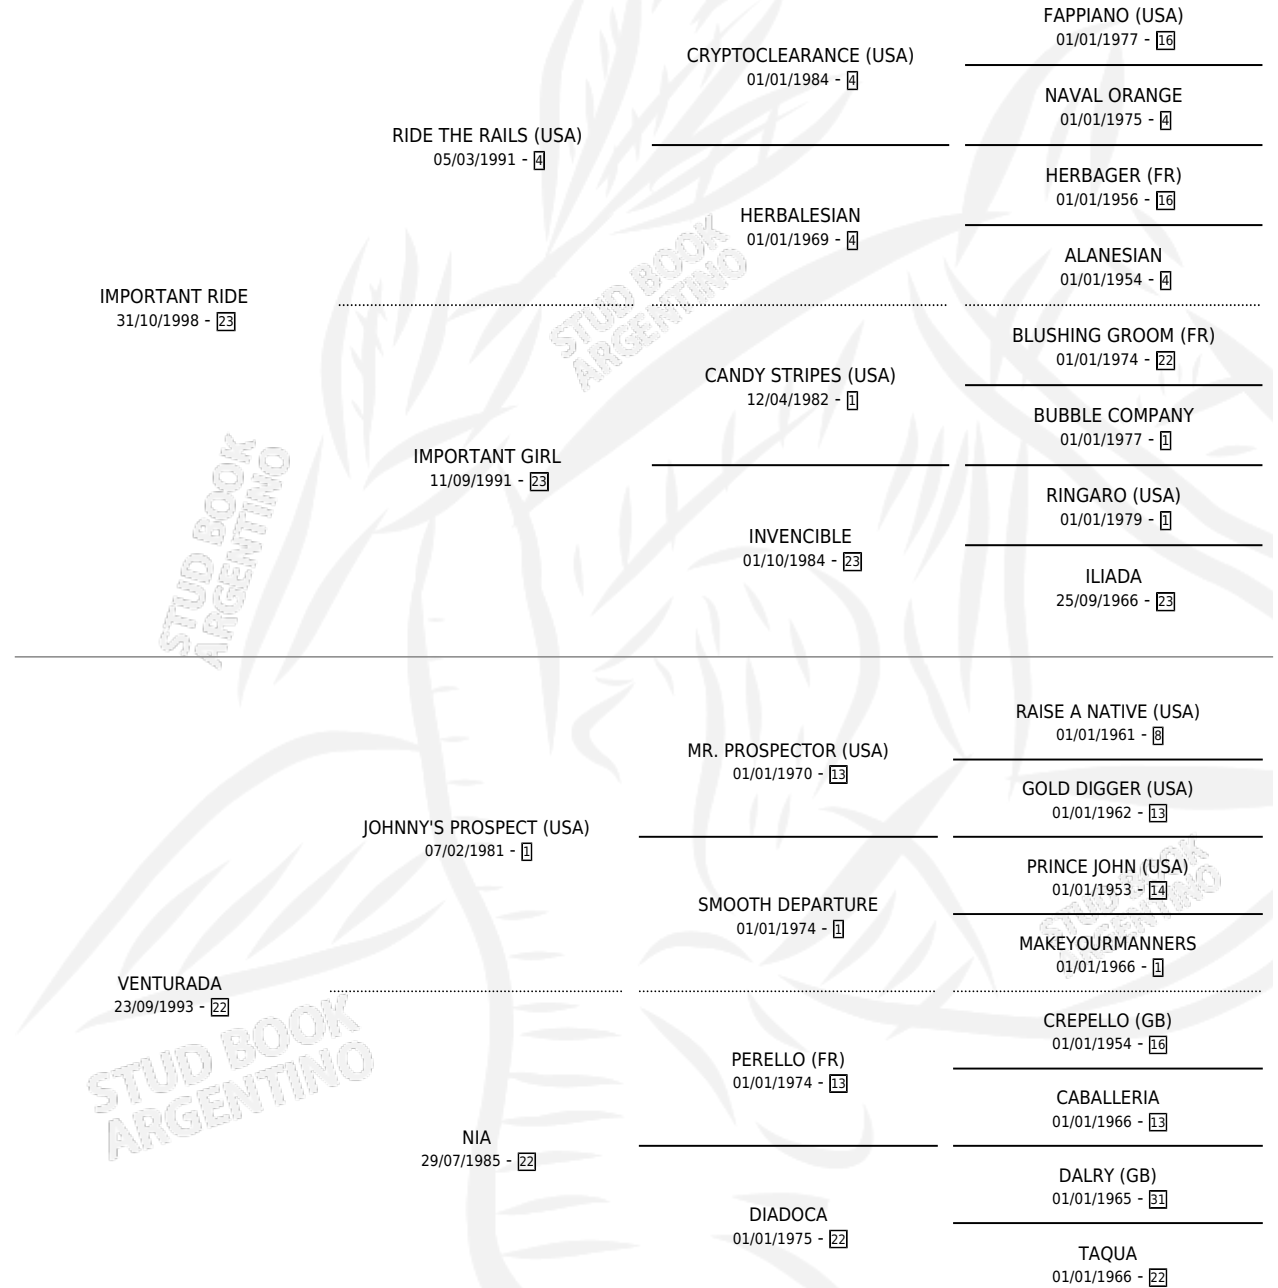

IMPORTANT VENTOR

por **IMPORTANT RIDE** y **VENTURADA** por **JOHNNY'S PROSPECT (USA)**

Argentina · Macho · Zaino · SP · 03/10/2009
Familia 22-a · Volumen 40

ESTADO

TIPIFICACIÓN SANGUÍNEA	X
TIPIFICACIÓN POR ADN	X
PASAPORTE	X
IDENTIFICACIÓN POR MICROCHIP	X
REPRODUCTOR	X

Lugar de nacimiento: El Cartujo

Criador: El Cartujo

PEDIGREE

IMPORTANT VENTOR

Datos oficiales del Stud Book Argentino

Documento generado el 03/05/2026

studbook.org.ar