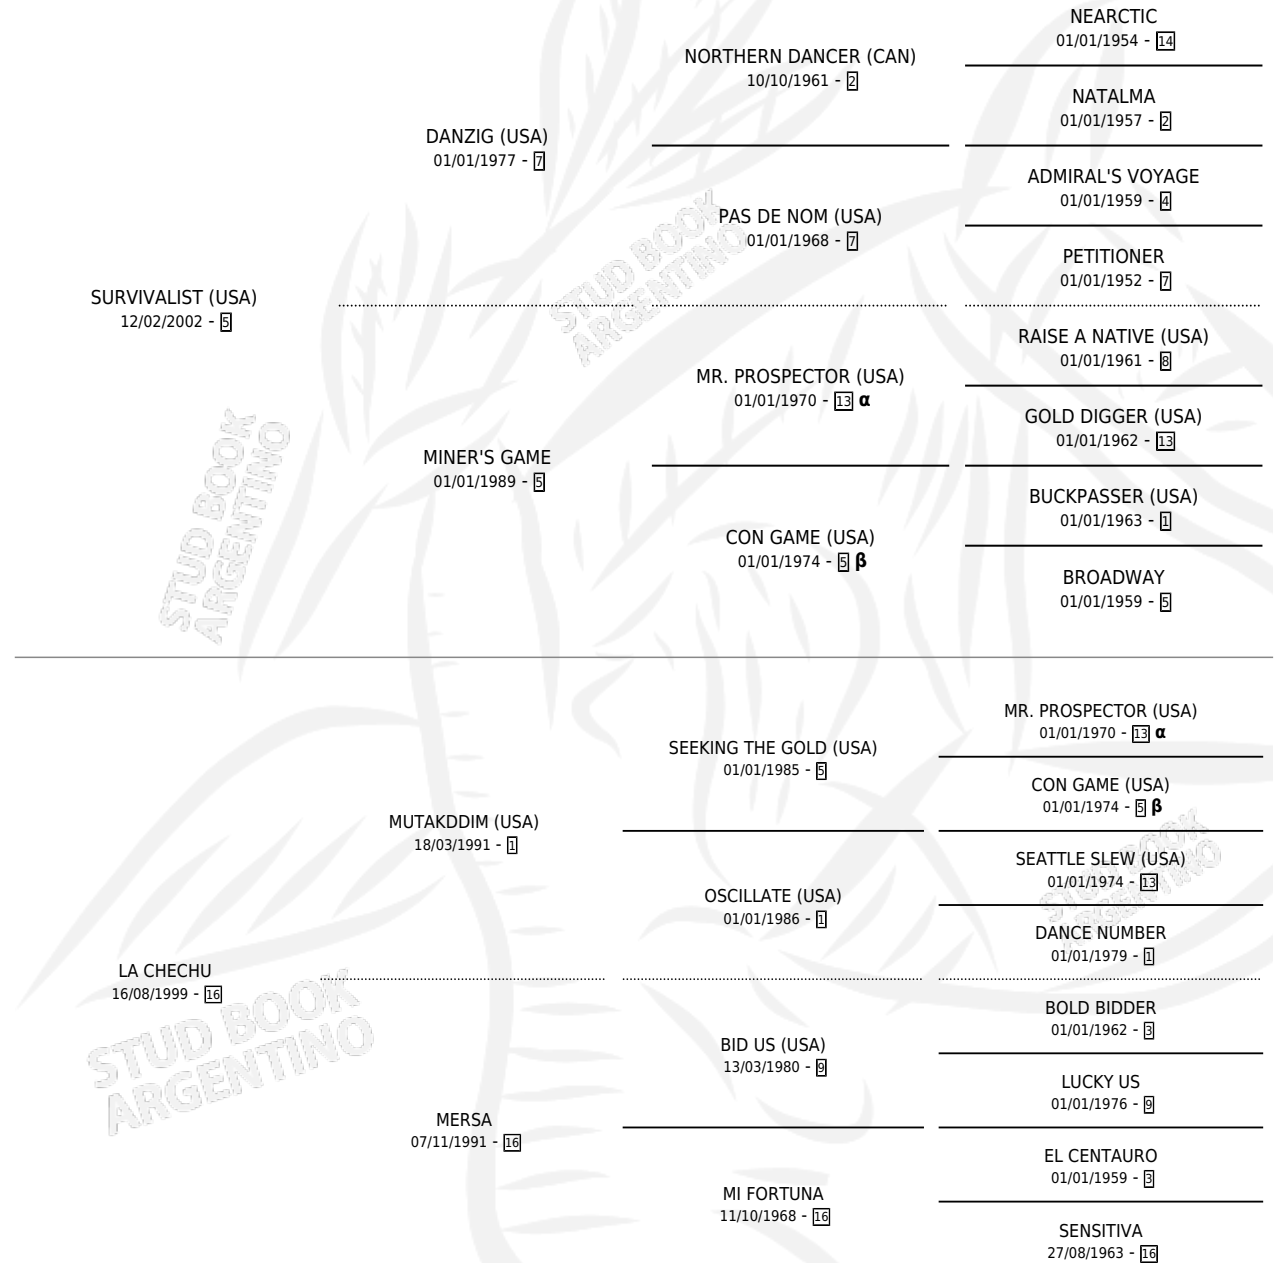

LA CHURRINA

por **SURVIVALIST (USA)** y **LA CHECHU** por **MUTAKDDIM (USA)**

Argentina · Hembra · Zaino · SP · 28/09/2009
Familia 16-e · Volumen 40

ESTADO

TIPIFICACIÓN SANGUÍNEA	X
TIPIFICACIÓN POR ADN	✓
PASAPORTE	✓
IDENTIFICACIÓN POR MICROCHIP	✓
REPRODUCTOR	✓

Lugar de nacimiento: Esece
Criador: Esece

~

HIJOS

	MACHOS	HEMBRAS
5 NACIERON	1	4
3 CORRIERON	1	2
2 GANARON	0	2
0 GANADORES CL	0 GANADORES GR	0 GANADORES G1

PEDIGREE

INBREEDING : α,β

CAMPAÑA

Solo carreras oficiales de Argentina