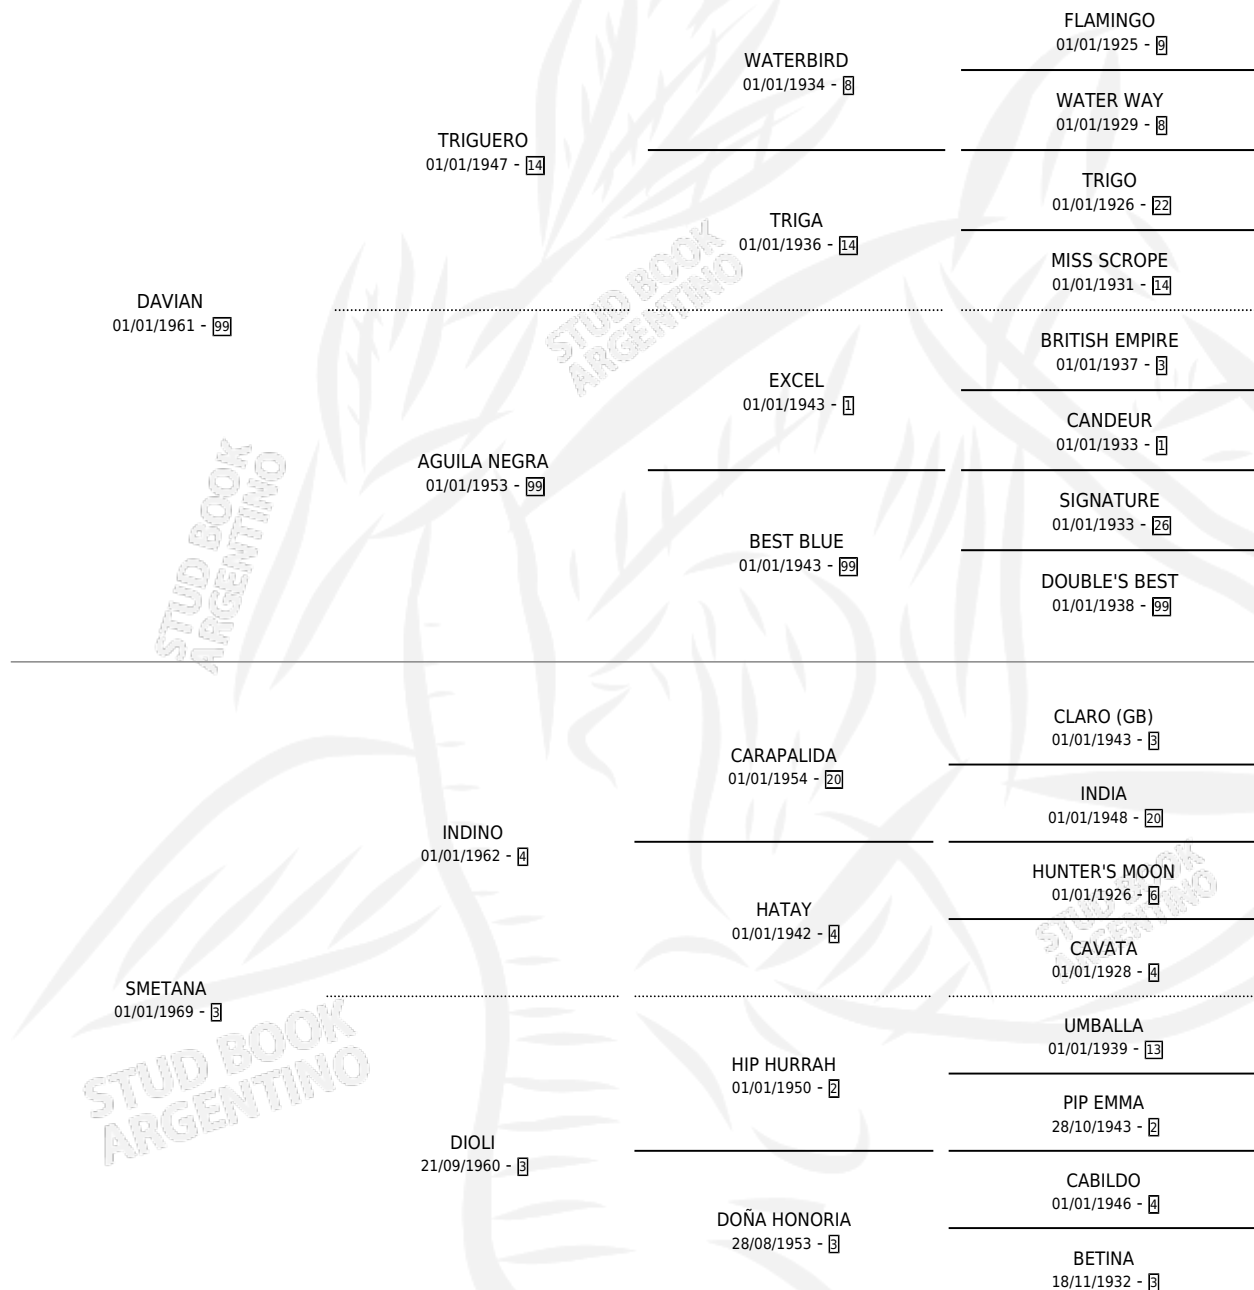

SLATINA

por **DAVIAN** y **SMETANA** por **INDINO**

Argentina · Hembra · Zaino · SP · 01/01/1975
Familia 3-a · Volumen 29

ESTADO

TIPIFICACIÓN SANGUÍNEA	X
TIPIFICACIÓN POR ADN	X
PASAPORTE	X
IDENTIFICACIÓN POR MICROCHIP	X
REPRODUCTOR	✓

Lugar de nacimiento: Campo particular

Criador: Vitor Luis Jorge

~

HIJOS

	MACHOS	HEMBRAS
8 NACIERON	2	6
2 CORRIERON	1	1
1 GANARON	0	1
0 GANADORES CL	0 GANADORES GR	0 GANADORES G1

PEDIGREE

S

cimientos 7 / Efectividad 38.89%

PADRILLO	PRODUCTO	CRIADOR	1ER SERVICIO	ÚLTIMO SERVICIO
BREAKTIME	Ø		14/08/2000	05/11/2000
SLATINA	Ø		07/11/1999	07/11/1999
Datos oficiales del Stud Book Argentino			05/11/1998	05/11/1998
Documento generado el 05/05/2026				
CAÑAHU	Ø		08/10/1997	10/10/1997
studbook.org.ar				
CAÑAHU	Ø		19/10/1996	16/12/1996
BREAKTIME	Ø		01/11/1995	30/11/1995
FIG	Ø		12/12/1994	12/12/1994
FIG	Ø		20/09/1993	08/11/1993
ALFREDO	Ø		12/11/1992	14/11/1992
ALFREDO	ALFARAZ (M Z, 04/11/1992)	DON VIYO	26/10/1991	23/11/1991
ALFREDO	Ø		15/08/1990	16/11/1990
CAÑAHU	SOY LATINA (H Z, 07/08/1990)	DON VIYO	21/08/1989	05/09/1989
CAÑAHU	Ø		31/10/1988	02/11/1988
CAÑAHU	TODA SLATINA (H Z, 22/10/1988)	DON VIYO	29/10/1987	13/11/1987
KATAMARAN	NEGRA SLATINA (H Z, 21/10/1987)	DON VIYO	17/11/1986	21/11/1986
EL CHISPAZO	SEÑORA SLATINA (H ZD, 09/11/1986) •MURIÓ EL 20/06/1990•	DON VIYO	27/11/1985	01/12/1985
JET PLANE	GIPSY JET (H Z, 19/10/1985)	DON VIYO		
EL CHISPAZO	EL CHINCHUDO (M Z, 09/11/1984)	SIN DATO		