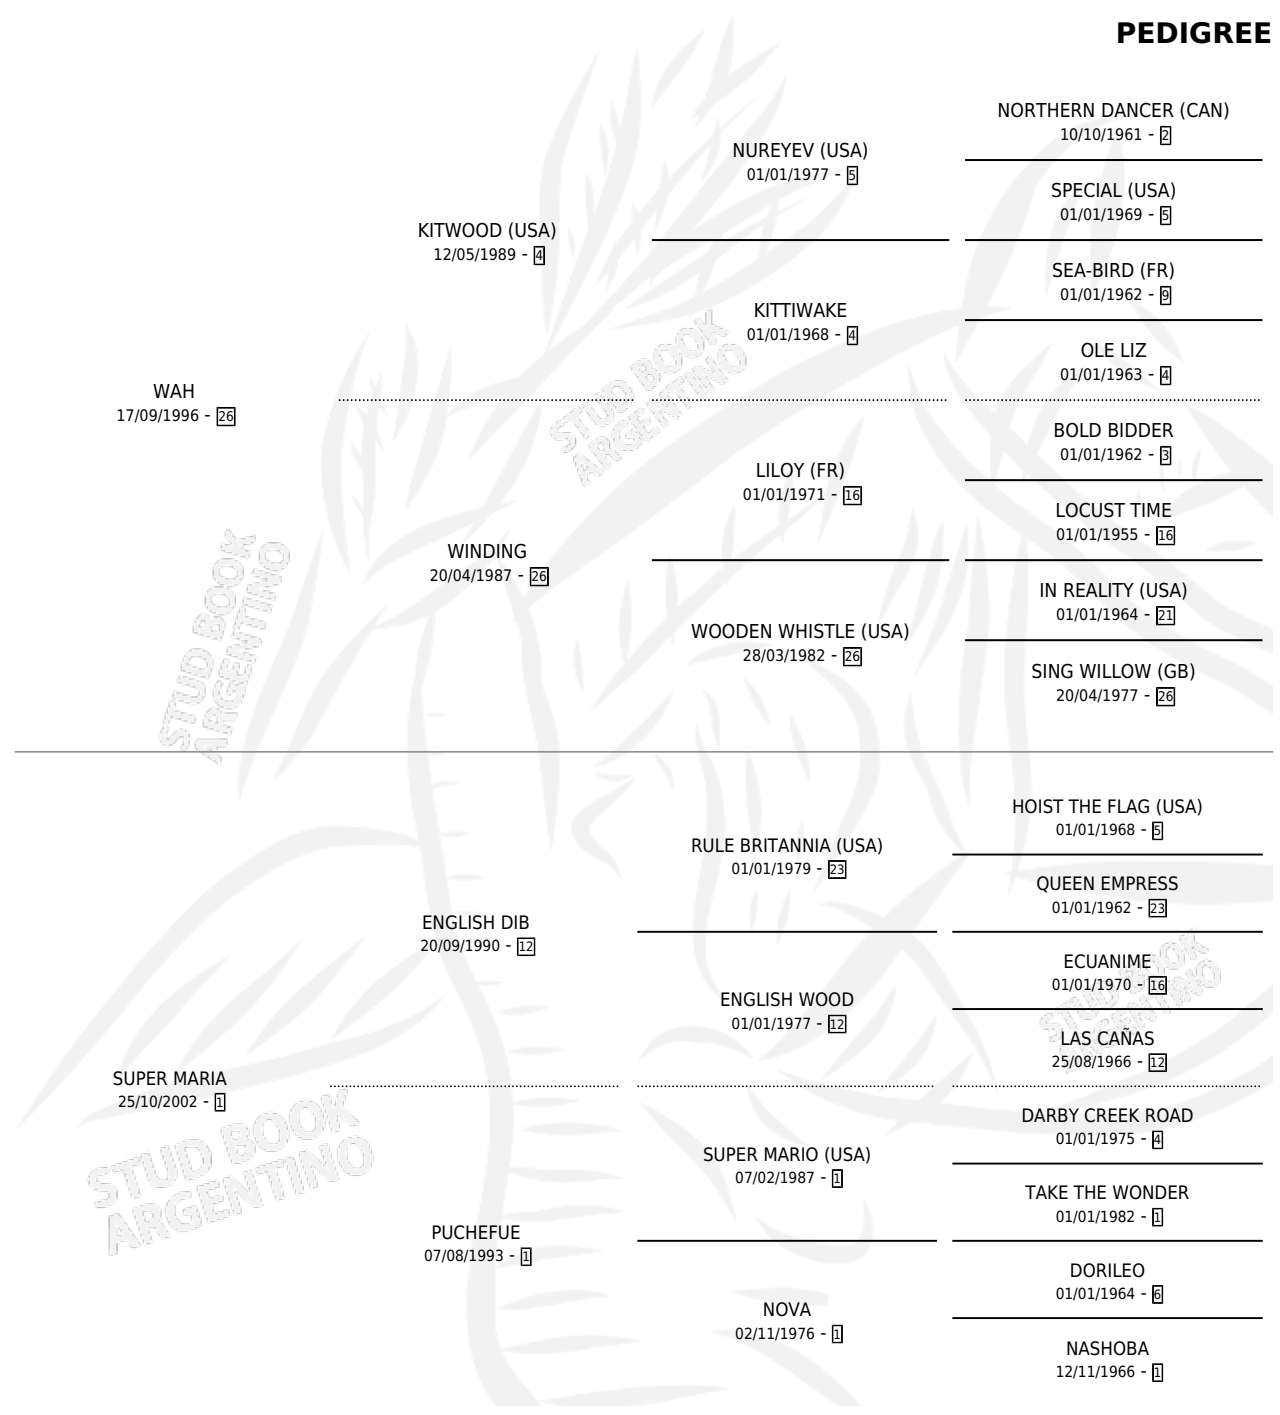

SUPER LUIGER

por WAH y SUPER MARIA por ENGLISH DIB

Argentina · Macho · Zaino · SP · 17/10/2009
Familia 1-j · Volumen 40

ESTADO

TIPIFICACIÓN SANGUÍNEA	X
TIPIFICACIÓN POR ADN	X
PASAPORTE	X
IDENTIFICACIÓN POR MICROCHIP	X
REPRODUCTOR	X

Lugar de nacimiento: Don Isidro
Criador: Feriozzi Ernesto Juan Carlos

PEDIGREE