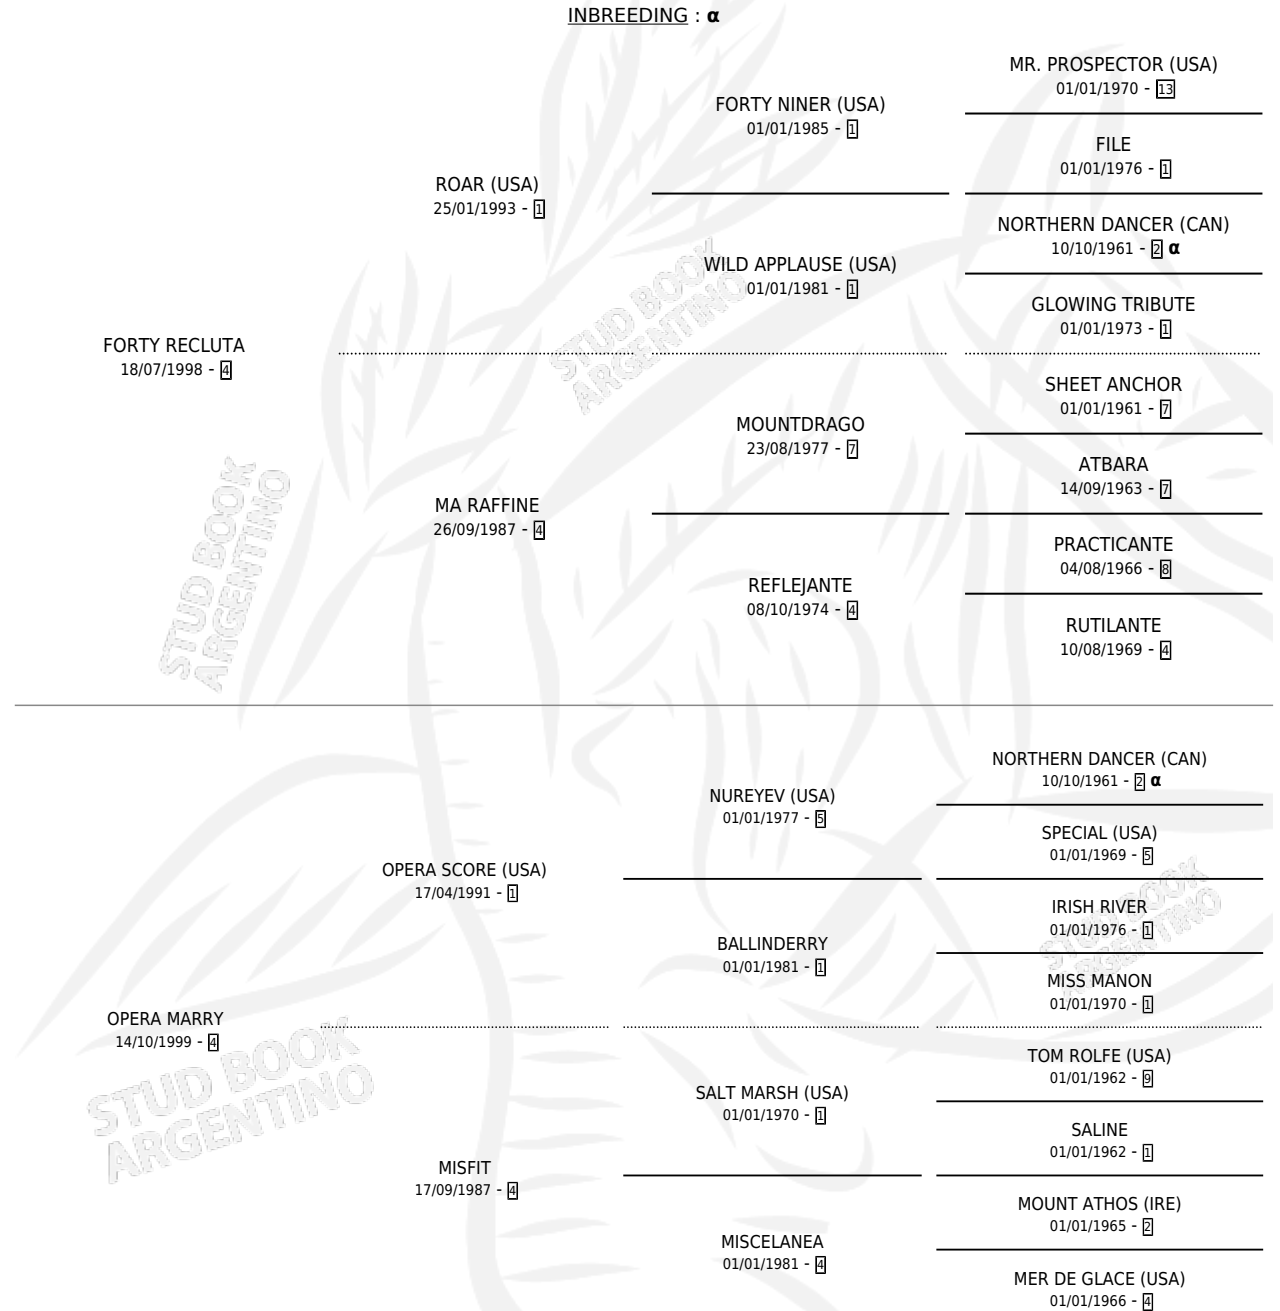

FORTY OPERA

por FORTY RECLUTA y OPERA MARRY por OPERA SCORE (USA)

Argentina · Macho · Zaino · SP · 24/10/2009
Familia 4-m · Volumen 40

ESTADO

TIPIFICACIÓN SANGUÍNEA	X
TIPIFICACIÓN POR ADN	✓
PASAPORTE	X
IDENTIFICACIÓN POR MICROCHIP	✓
REPRODUCTOR	X

Lugar de nacimiento: Don Remigio
Criador: Don Remigio

PEDIGREE

INBREEDING : α

FORTY OPERA

Datos oficiales del Stud Book Argentino

Documento generado el 01/05/2026

studbook.org.ar