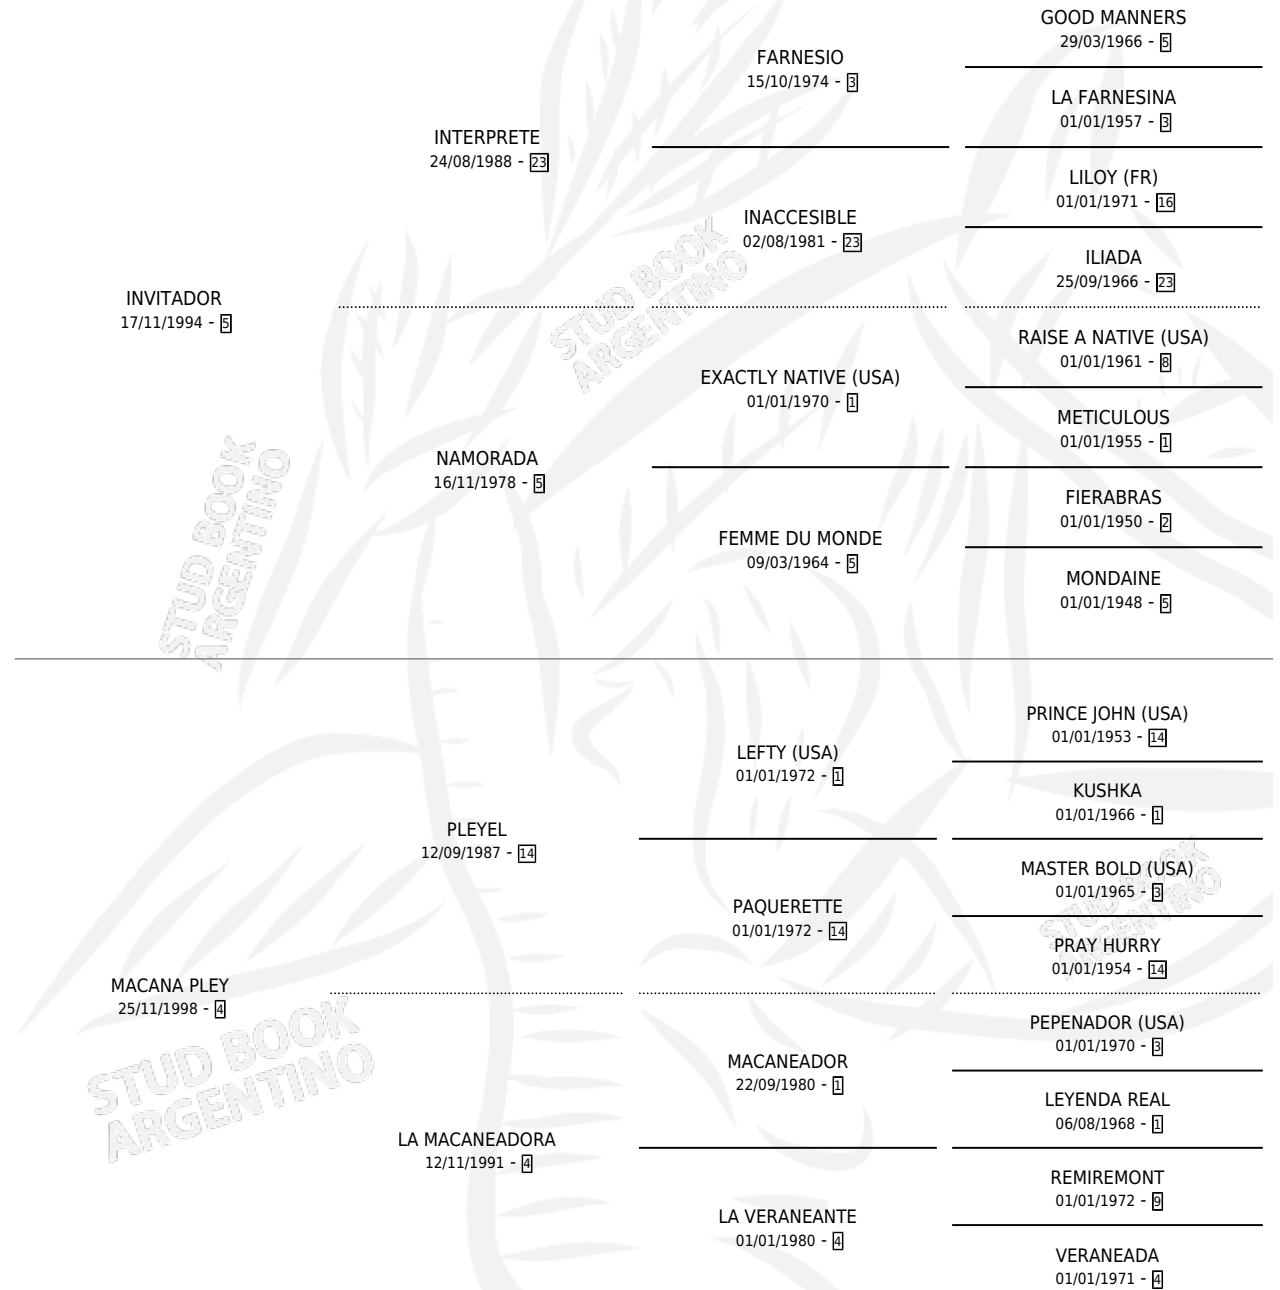

MAIKANO

por INVITADOR y MACANA PLEY por PLEYEL

Argentina · Macho · Zaino · SP · 20/09/2009
Familia 4-h · Volumen 40

ESTADO

TIPIFICACIÓN SANGUÍNEA	X
TIPIFICACIÓN POR ADN	X
PASAPORTE	X
IDENTIFICACIÓN POR MICROCHIP	X
REPRODUCTOR	X

Lugar de nacimiento: Samago

Criador: Samago

PEDIGREE