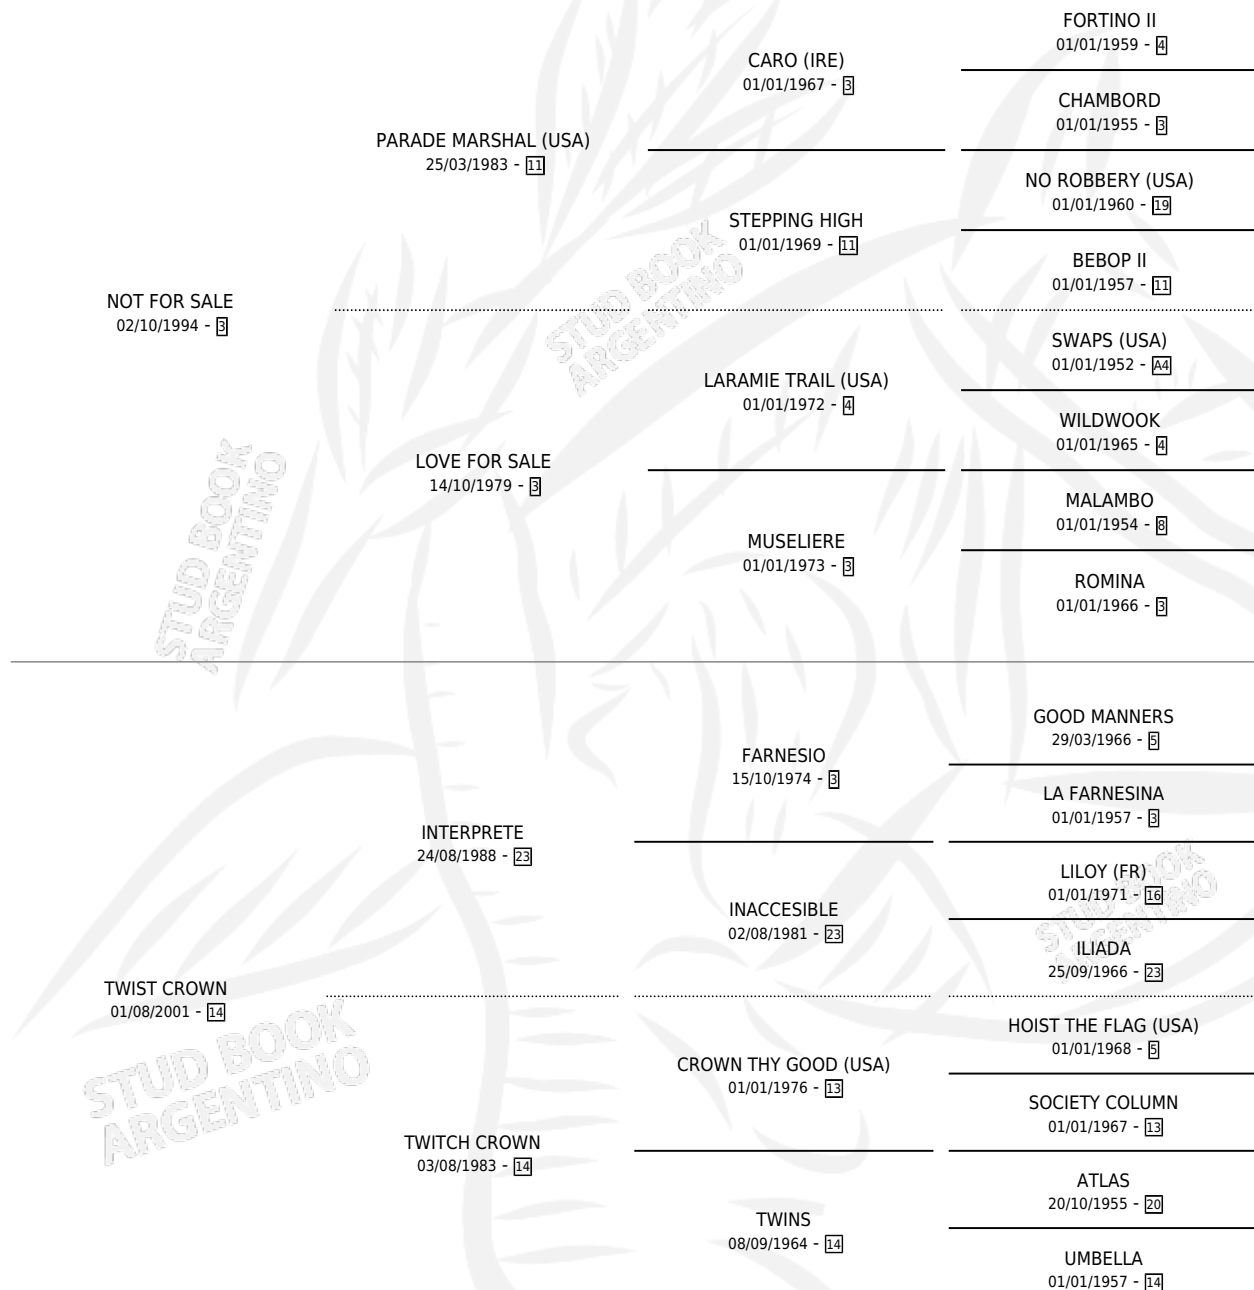

TWIST OLIVER

por NOT FOR SALE y TWIST CROWN por INTERPRETE

Argentina · Macho · Zaino · SP · 19/07/2009
Familia 14-c · Volumen 40

ESTADO

TIPIFICACIÓN SANGUÍNEA	X
TIPIFICACIÓN POR ADN	✓
PASAPORTE	✓
IDENTIFICACIÓN POR MICROCHIP	✓
REPRODUCTOR	X

Lugar de nacimiento: Santa Ines

Criador: Santa Ines

PEDIGREE

EXPORTACIÓN / IMPORTACIÓN

FECHA	MOVIMIENTO	PAÍS
29/03/2012	EXPORTADO	SINGAPUR

TWIST OLIVER

Datos oficiales del Stud Book Argentino

Documento generado el 08/05/2026