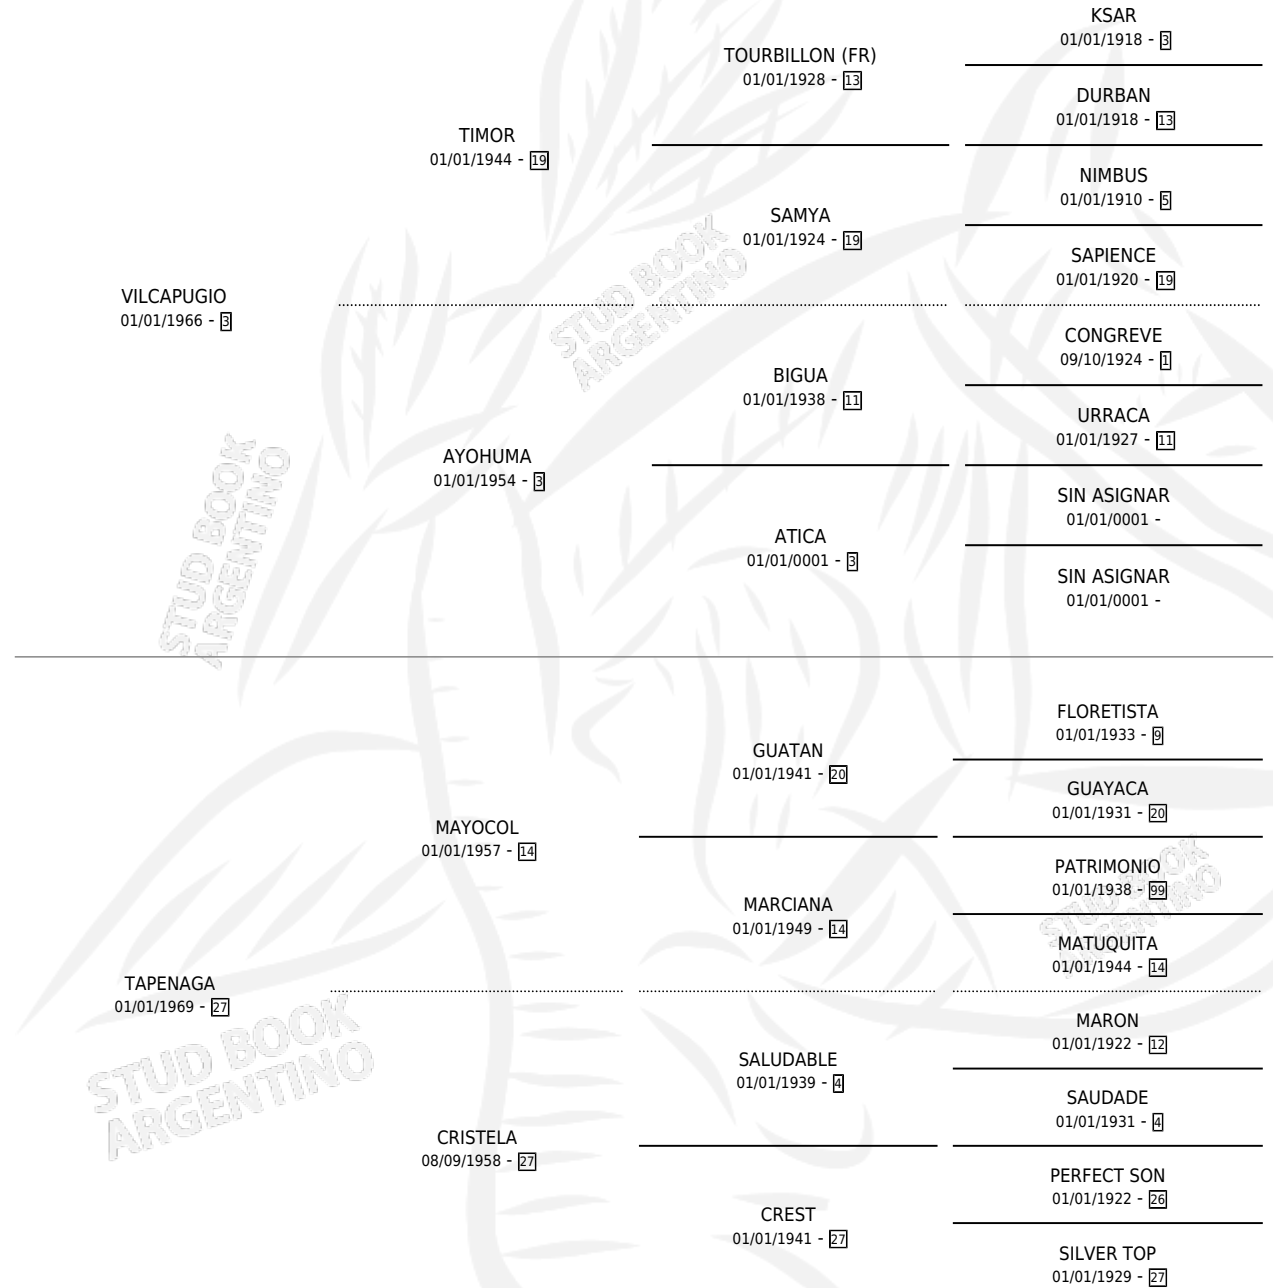

VILTAP

por VILCAPUGIO y TAPENAGA por MAYOCOL

Argentina · Hembra · Zaino · SP · 01/01/1975
Familia 27-a · Volumen 29

ESTADO

TIPIFICACIÓN SANGUÍNEA	X
TIPIFICACIÓN POR ADN	X
PASAPORTE	X
IDENTIFICACIÓN POR MICROCHIP	X
REPRODUCTOR	✓

Lugar de nacimiento: Campo particular

Criador: Cesare Miguel Angel

~

HIJOS

	MACHOS	HEMBRAS
3 NACIERON	3	0
SIN ACTUACIONES		

PEDIGREE

S

mientos 3 / Efectividad 50.00%

PADRILLO	PRODUCTO	CRIADOR	1ER SERVICIO	ÚLTIMO SERVICIO
ALFREDO	Ø		25/11/1988	29/11/1988
KABISTAN	NERO KILIMANJARO (M Z, 20/11/1988)	CESARE MIGUEL ANGEL	24/12/1987	25/12/1987
KABISTAN	ROBEN KILIMANJARO (M Z, 22/12/1987)	SIN DATO	31/12/1986	31/12/1986
SABAS	Ø		30/12/1985	30/12/1985
GEMINI SIX (IRE)	Ø			
GEMINI SIX (IRE)	SALUDKILIMANJARO (M Z, 26/10/1985) •MURIÓ EL 25/06/1986•	SIN DATO		