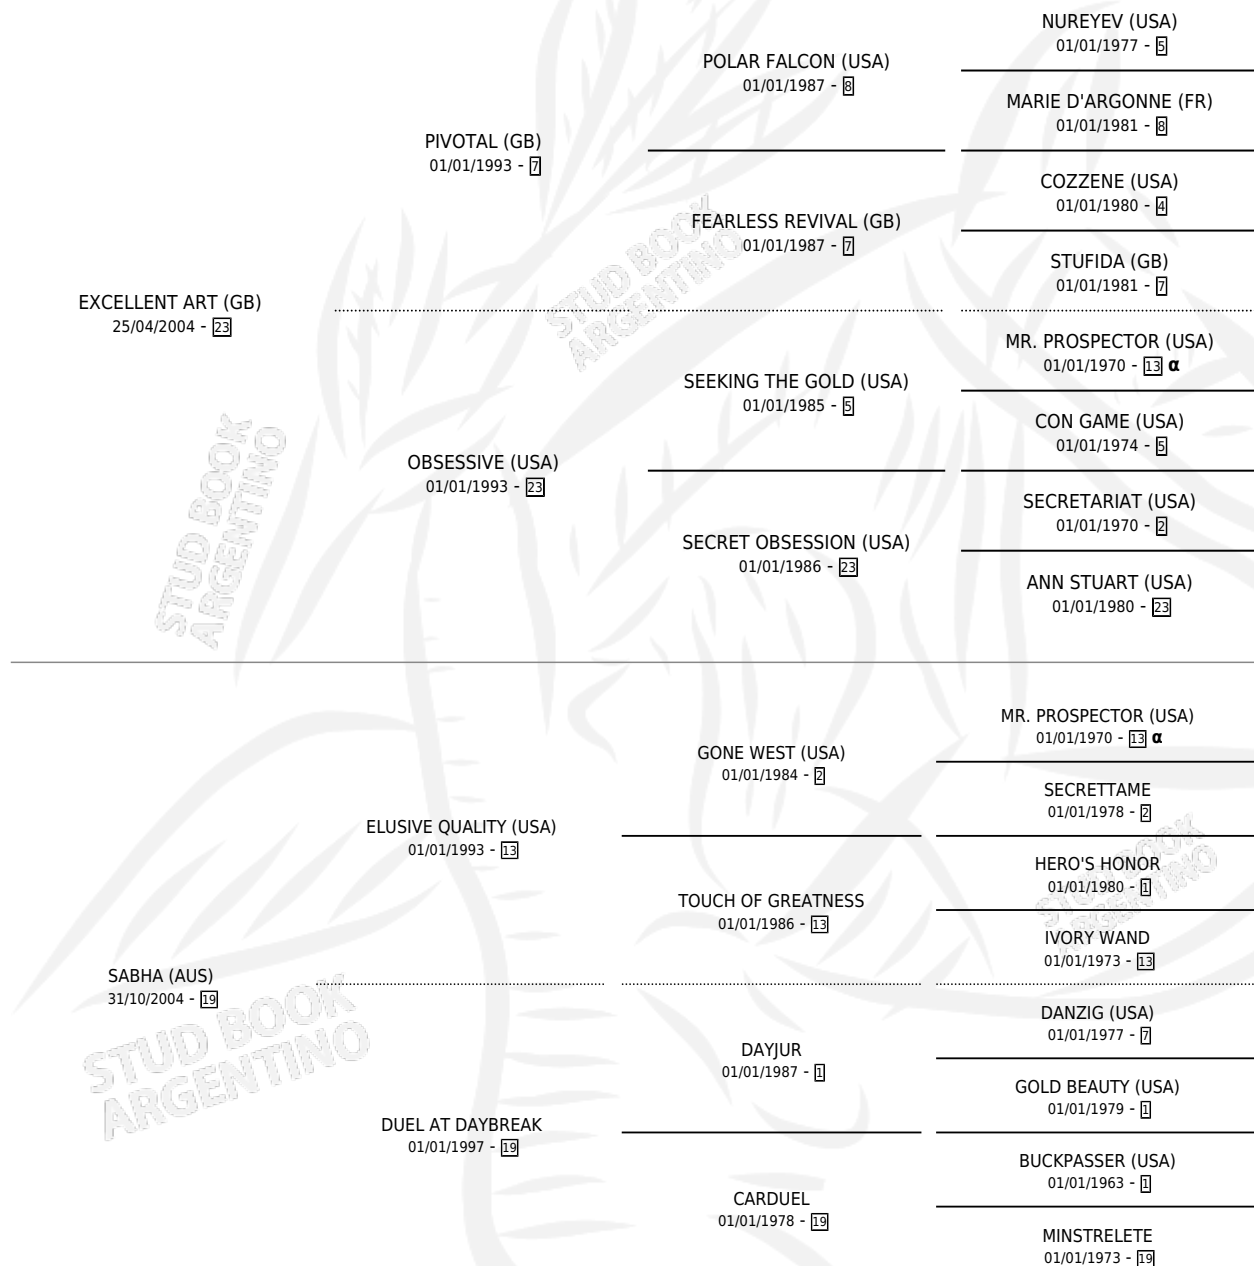

BESHAYER

por **EXCELLENT ART (GB)** y **SABHA (AUS)** por **ELUSIVE QUALITY (USA)**

Argentina · Hembra · Alazan · SP · 23/09/2009
Familia 19-b · Volumen 40

ESTADO

TIPIFICACIÓN SANGUÍNEA	X
TIPIFICACIÓN POR ADN	✓
PASAPORTE	X
IDENTIFICACIÓN POR MICROCHIP	✓
REPRODUCTOR	X

Lugar de nacimiento: La Madrugada
Criador: Phalaris S.R.L.

PEDIGREE

INBREEDING : α

EXPORTACIÓN / IMPORTACIÓN

FECHA	MOVIMIENTO	PAÍS
28/02/2011	EXPORTADO	SUDAFRICA

BESHAYER

Datos oficiales del Stud Book Argentino