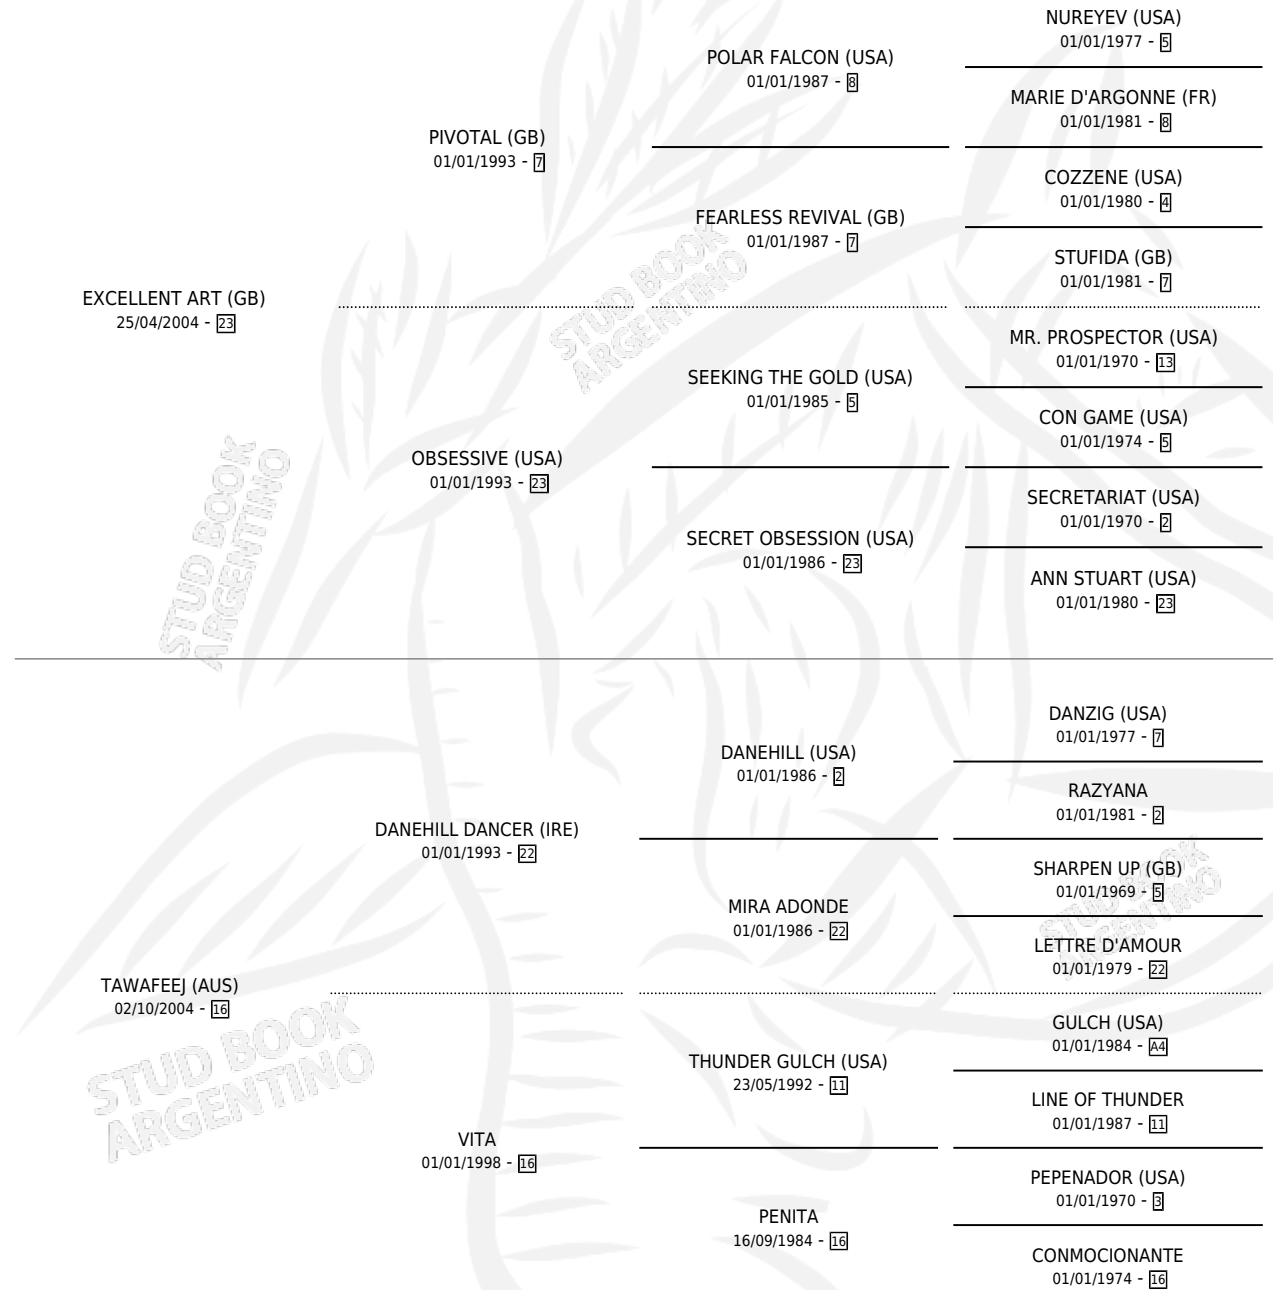

AL SAYAAF

por **EXCELLENT ART (GB)** y **TAWAFEEJ (AUS)** por
DANEHILL DANCER (IRE)

Argentina · Macho · Alazan · SP · 21/08/2009
Familia 16-e · Volumen 40

ESTADO

TIPIFICACIÓN SANGUÍNEA	X
TIPIFICACIÓN POR ADN	✓
PASAPORTE	X
IDENTIFICACIÓN POR MICROCHIP	✓
REPRODUCTOR	X

Lugar de nacimiento: Penco Hue
Criador: Phalaris S.R.L.

PEDIGREE

EXPORTACIÓN / IMPORTACIÓN

FECHA	MOVIMIENTO	PAÍS
10/06/2011	EXPORTADO	SUDAFRICA

AL SAYAAF

Datos oficiales del Stud Book Argentino

Documento generado el 07/05/2026