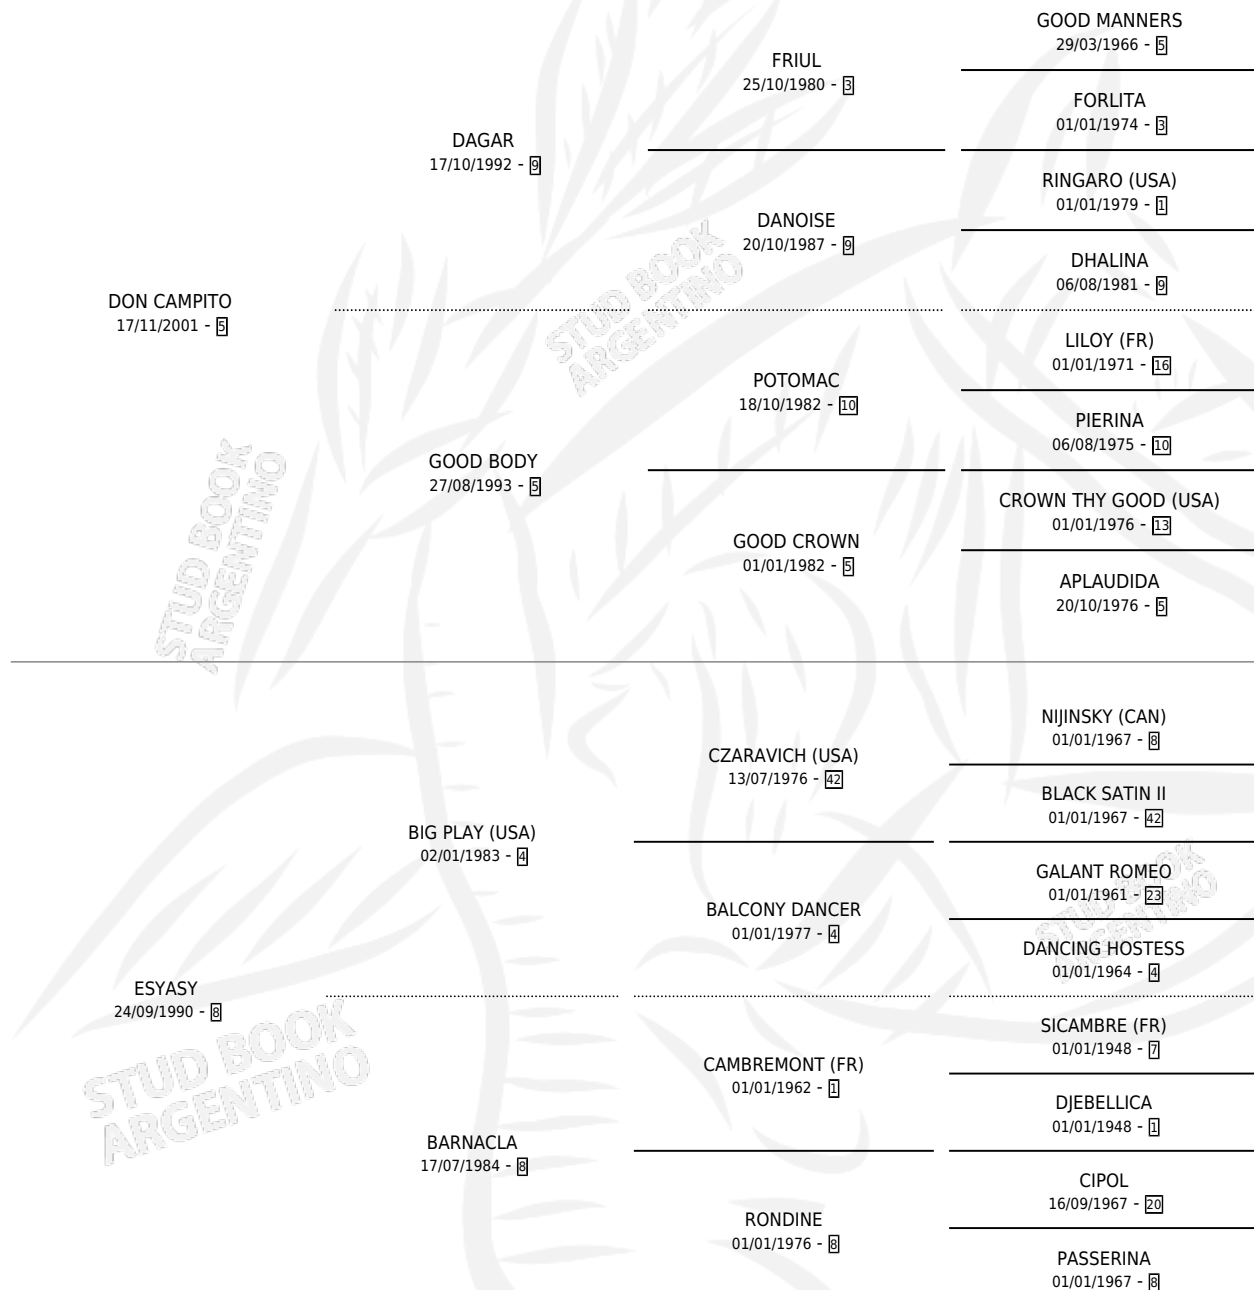

DON SATURNINO

por DON CAMPITO y ESYASY por BIG PLAY (USA)

Argentina · Macho · Alazan · SP · 05/10/2009
Familia 8-j · Volumen 40

ESTADO

TIPIFICACIÓN SANGUÍNEA	X
TIPIFICACIÓN POR ADN	✓
PASAPORTE	✓
IDENTIFICACIÓN POR MICROCHIP	✓
REPRODUCTOR	X

Lugar de nacimiento: Linda Esperanza
Criador: Elias Pedro Nestor

PEDIGREE