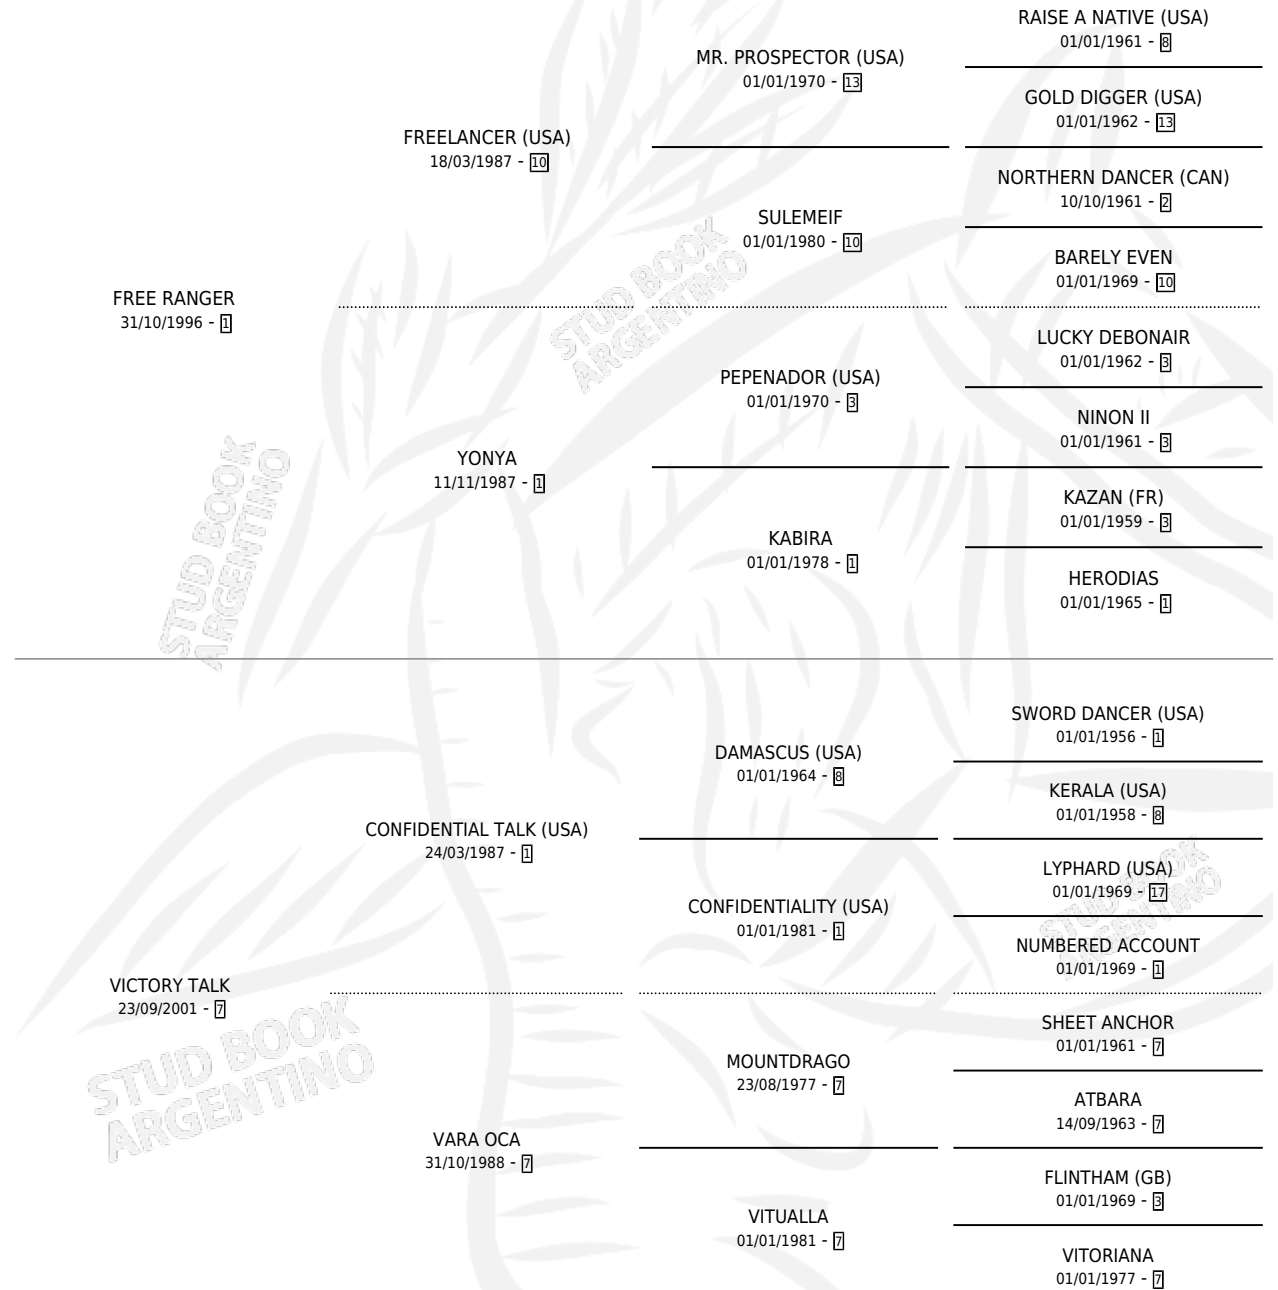

PRINCESA RANGER

por **FREE RANGER** y **VICTORY TALK** por **CONFIDENTIAL TALK (USA)**

Argentina · Hembra · Alazan · SP · 16/07/2009
Familia 7 · Volumen 40

ESTADO

TIPIFICACIÓN SANGUÍNEA	X
TIPIFICACIÓN POR ADN	✓
PASAPORTE	✓
IDENTIFICACIÓN POR MICROCHIP	✓
REPRODUCTOR	X

Lugar de nacimiento: Luna Negra
Criador: Luna Negra

PEDIGREE

PRINCESA RANGER

Datos oficiales del Stud Book Argentino

Documento generado el 14/05/2026

studbook.org.ar