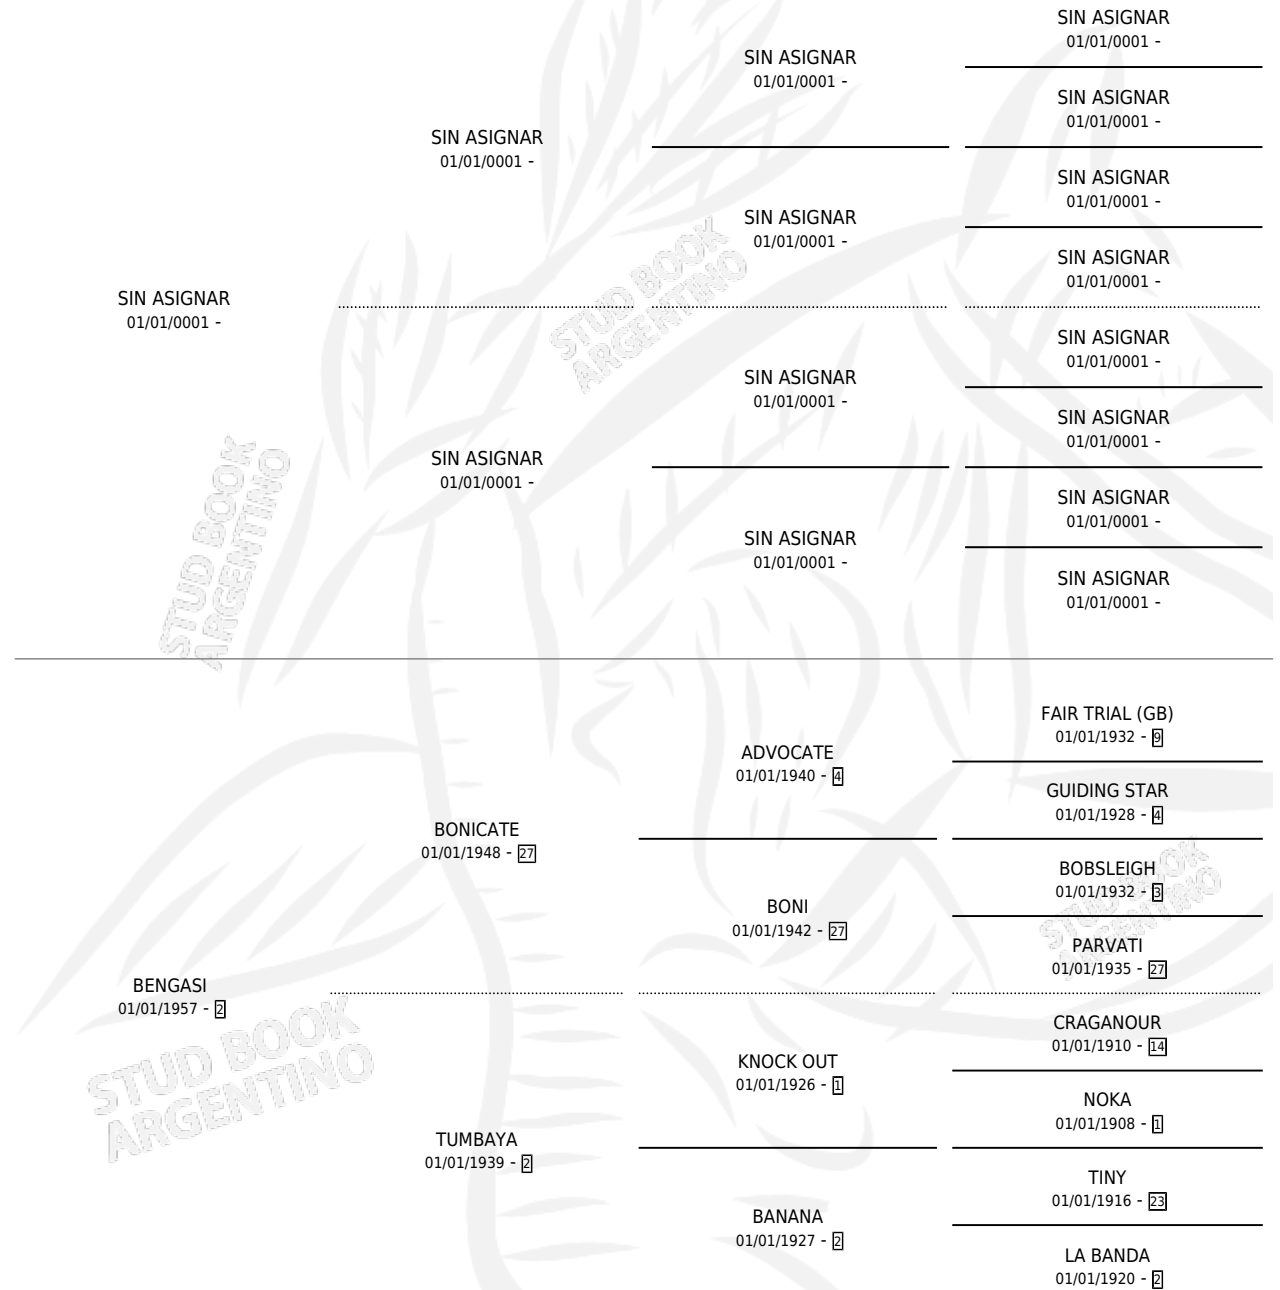

COSTERA

por SIN ASIGNAR y BENGASI por BONICATE

Argentina · Hembra · Zaino · SP · 01/01/0001
Familia 2-f · Volumen web

ESTADO

TIPIFICACIÓN SANGUÍNEA	X
TIPIFICACIÓN POR ADN	X
PASAPORTE	X
IDENTIFICACIÓN POR MICROCHIP	X
REPRODUCTOR	X

Lugar de nacimiento: Campo particular

Criador: Sin dato

~

HIJOS

	MACHOS	HEMBRAS
2 NACIERON	0	2
SIN ACTUACIONES		

PEDIGREE

COSTERA

Datos oficiales del Stud Book Argentino