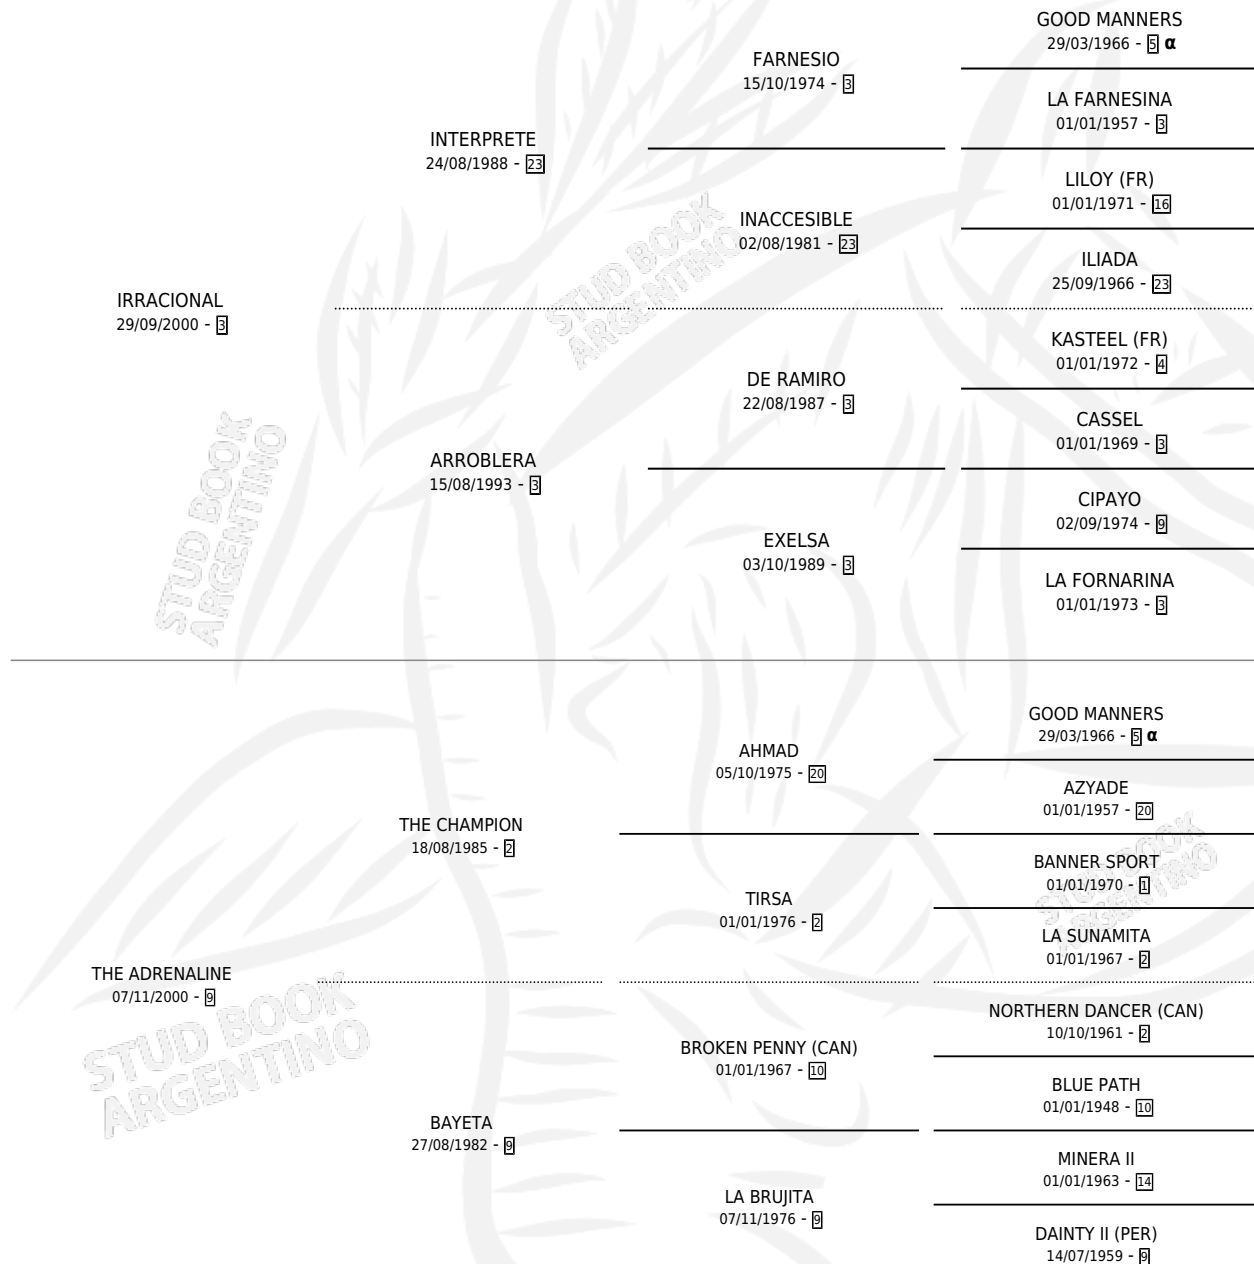

## ESTADO

TIPIFICACIÓN SANGUÍNEA	X
TIPIFICACIÓN POR ADN	X
PASAPORTE	X
IDENTIFICACIÓN POR MICROCHIP	X
REPRODUCTOR	X

**Lugar de nacimiento:** Luna Negra

**Criador:** Luna Negra

## PEDIGREE

INBREEDING :  $\alpha$