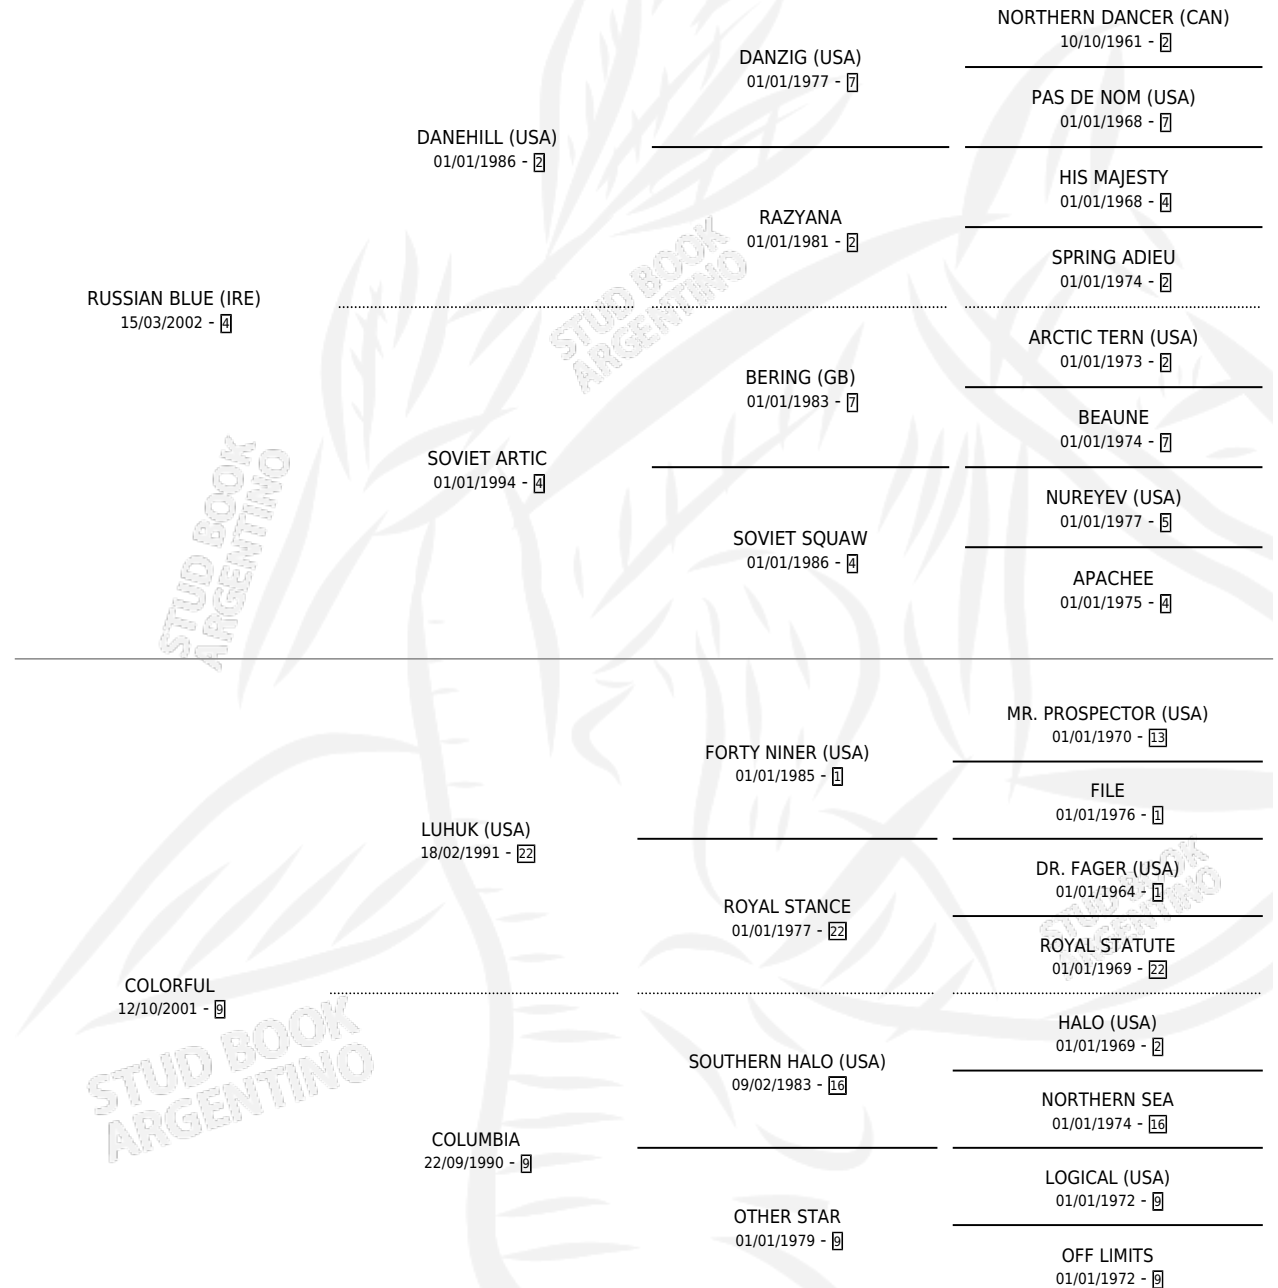

GILTHONIEL

por **RUSSIAN BLUE (IRE)** y **COLORFUL** por **LUHUK (USA)**

Argentina · Hembra · Alazan · SP · 29/09/2009
Familia 9-g · Volumen 40

ESTADO

TIPIFICACIÓN SANGUÍNEA	X
TIPIFICACIÓN POR ADN	✓
PASAPORTE	✓
IDENTIFICACIÓN POR MICROCHIP	✓
REPRODUCTOR	✓

Lugar de nacimiento: Ojos Verdes

Criador: Ojos Verdes

~

HIJOS

	MACHOS	HEMBRAS
1 NACIERON	1	0
1 CORRIERON	1	0

SIN ACTUACIONES

PEDIGREE

CAMPAÑA

Solo carreras oficiales de Argentina

POR EDAD

EDAD	CC	1°	2°	3°	4°	5°	NP	CLC	CLG	CLCG1	CLGG1	IMPORTE	GANANCIA / CC
3 AÑOS	8	1	0	1	0	0	6	0	0	0	0	\$53,070	\$6,634
4 AÑOS	3	0	0	0	0	0	3	0	0	0	0	\$0	\$0
TOTALES	11	1	0	1	0	0	9	0	0	0	0	\$53,070	\$4,825
%		9.1%	0.0%	9.1%	0.0%	0.0%	81.8%	0.0%	0.0%	0.0%	0.0%		