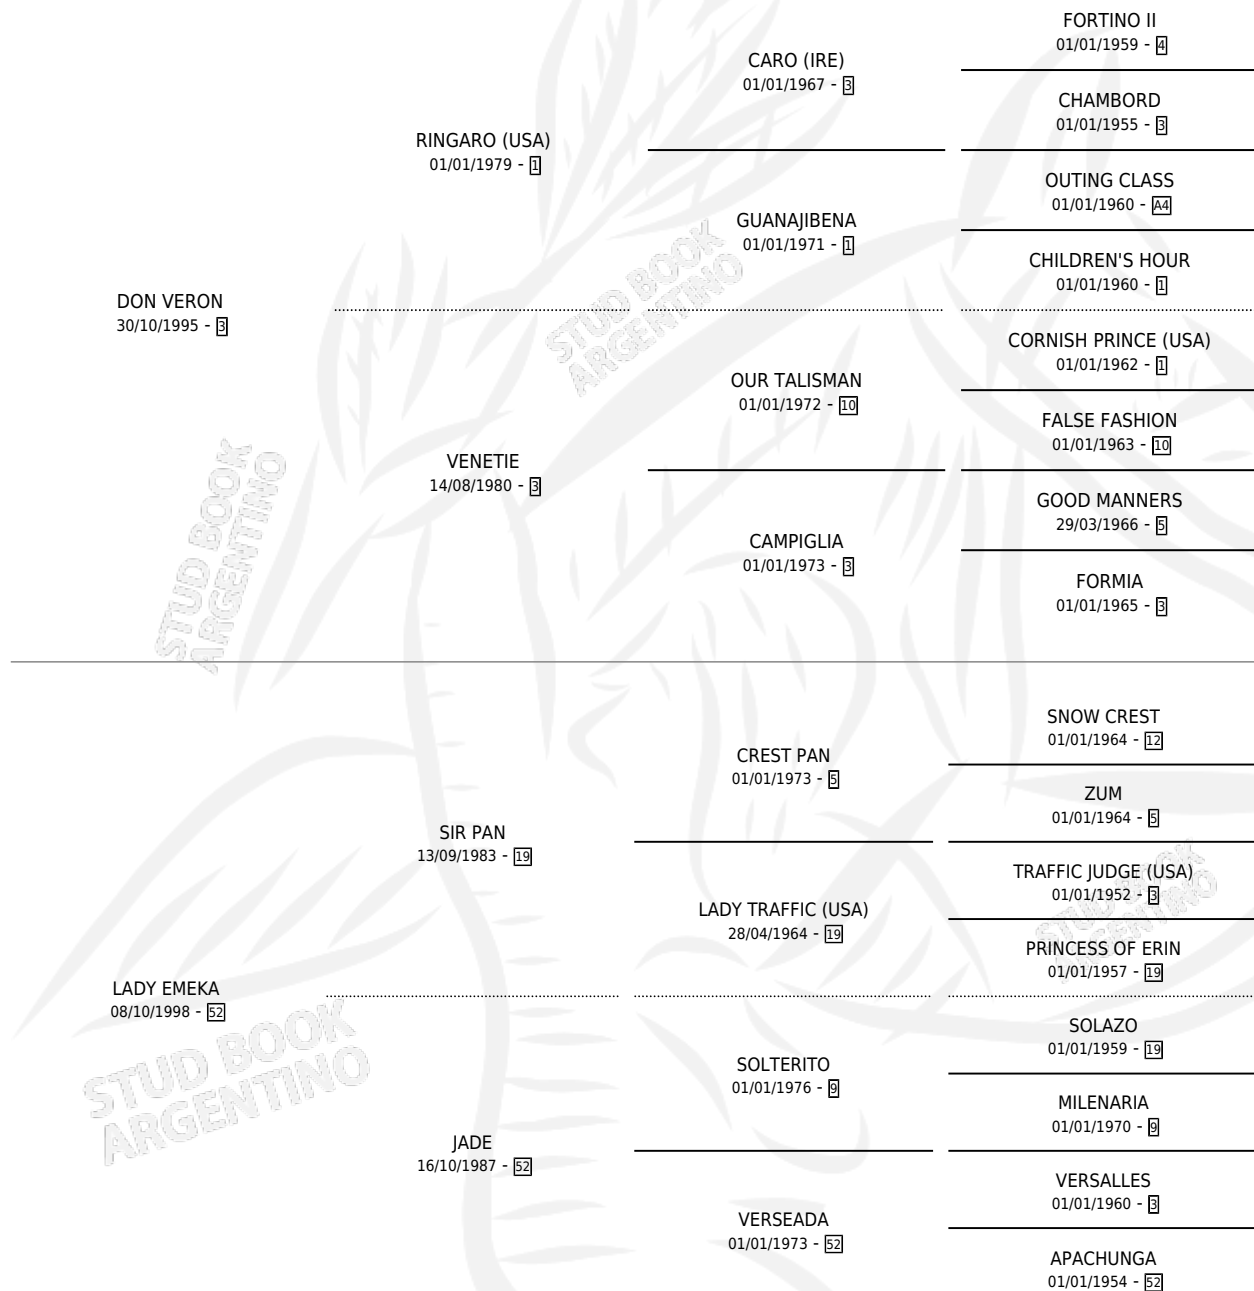

DON GORDO

por DON VERON y LADY EMEKA por SIR PAN

Argentina · Macho · Zaino · SP · 11/10/2009
Familia 52 · Volumen 40

ESTADO

TIPIFICACIÓN SANGUÍNEA	X
TIPIFICACIÓN POR ADN	X
PASAPORTE	X
IDENTIFICACIÓN POR MICROCHIP	X
REPRODUCTOR	X

Lugar de nacimiento: Don Pila

Criador: Sin dato

PEDIGREE

DON GORDO

Datos oficiales del Stud Book Argentino

Documento generado el 12/05/2026

studbook.org.ar