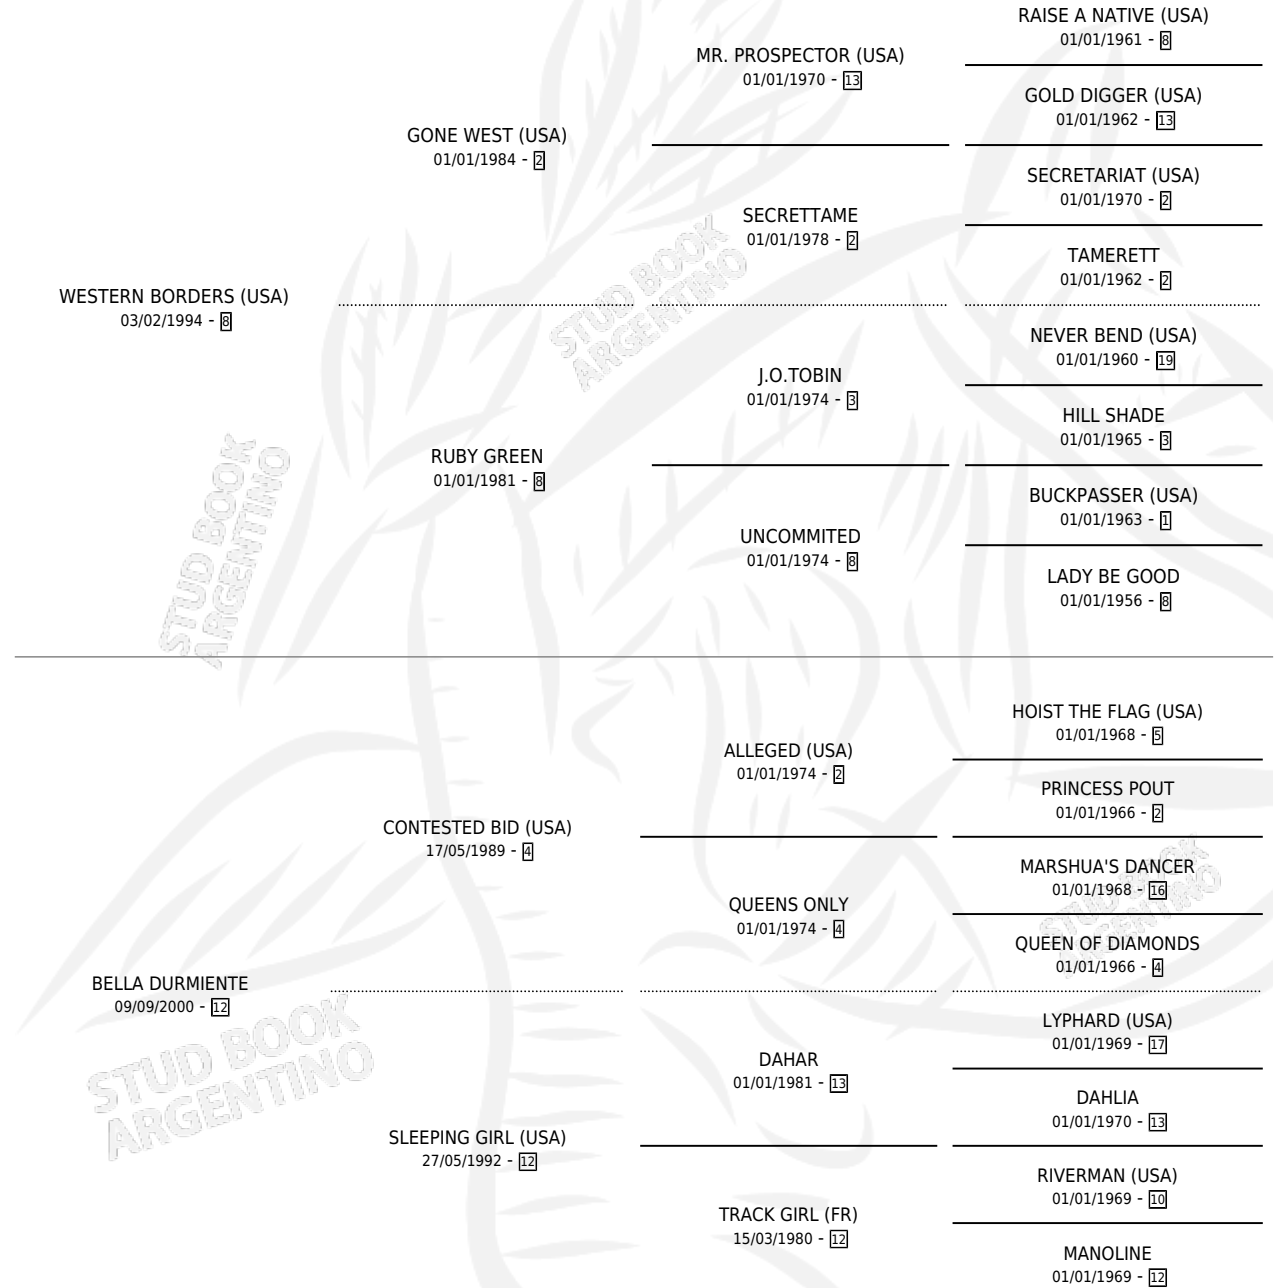

SNOW'S WHITE

por **WESTERN BORDERS (USA)** y **BELLA DURMIENTE** por **CONTESTED BID (USA)**

Argentina · Hembra · Zaino · SP · 14/10/2009
Familia 12-e · Volumen 40

ESTADO

TIPIFICACIÓN SANGUÍNEA	X
TIPIFICACIÓN POR ADN	✓
PASAPORTE	✓
IDENTIFICACIÓN POR MICROCHIP	✓
REPRODUCTOR	✓

Lugar de nacimiento: Unicornio
Criador: Unicornio

~

HIJOS

	MACHOS	HEMBRAS
1 NACIERON	0	1
SIN ACTUACIONES		

PEDIGREE