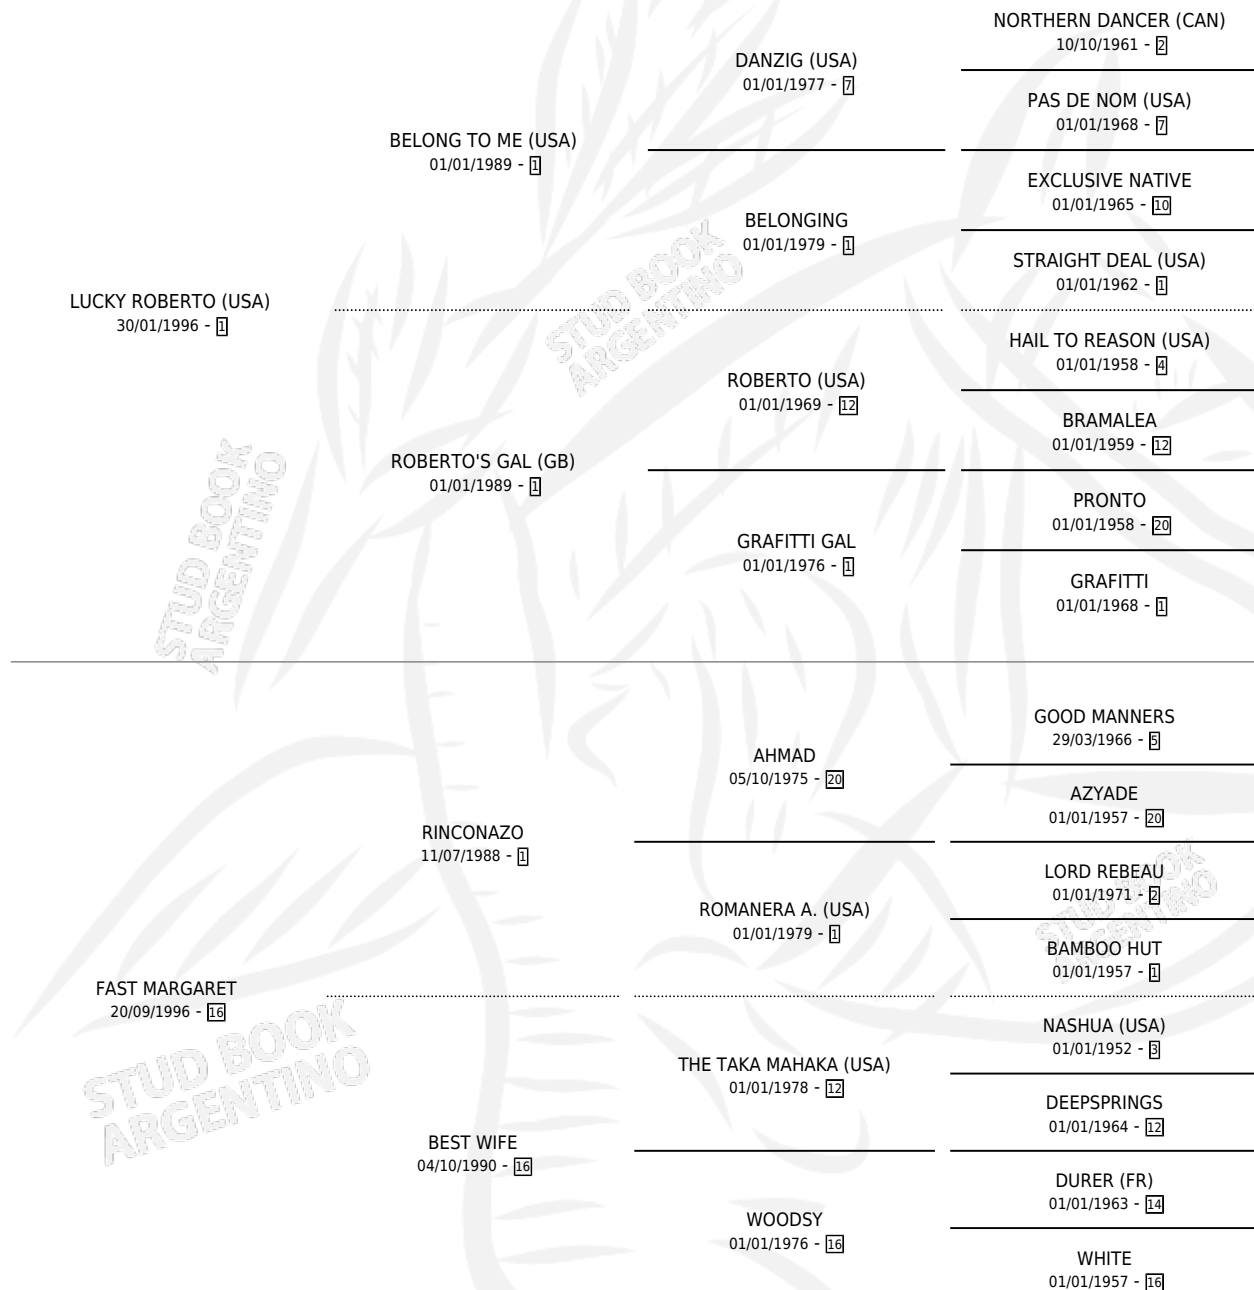

LUCKY SOY

por **LUCKY ROBERTO (USA)** y **FAST MARGARET** por **RINCONAZO**

Argentina · Macho · Alazan · SP · 22/10/2009
Familia 16-e · Volumen 40

ESTADO

TIPIFICACIÓN SANGUÍNEA	X
TIPIFICACIÓN POR ADN	✓
PASAPORTE	✓
IDENTIFICACIÓN POR MICROCHIP	✓
REPRODUCTOR	X

Lugar de nacimiento: Leace
Criador: Leace

PEDIGREE

CAMPAÑA

Solo carreras oficiales de Argentina

POR EDAD

EDAD	CC	1°	2°	3°	4°	5°	NP	CLC	CLG	CLCG1	CLGG1	IMPORTE	GANANCIA / CC
3 AÑOS	3	0	0	0	2	0	1	0	0	0	0	\$8,000	\$2,667
4 AÑOS	8	2	0	2	1	0	3	0	0	0	0	\$106,680	\$13,335
5 AÑOS	3	1	0	0	0	0	2	0	0	0	0	\$21,500	\$7,167
TOTALES	14	3	0	2	3	0	6	0	0	0	0	\$136,180	\$9,727
%		21.4%	0.0%	14.3%	21.4%	0.0%	42.9%	0.0%	0.0%	0.0%	0.0%		