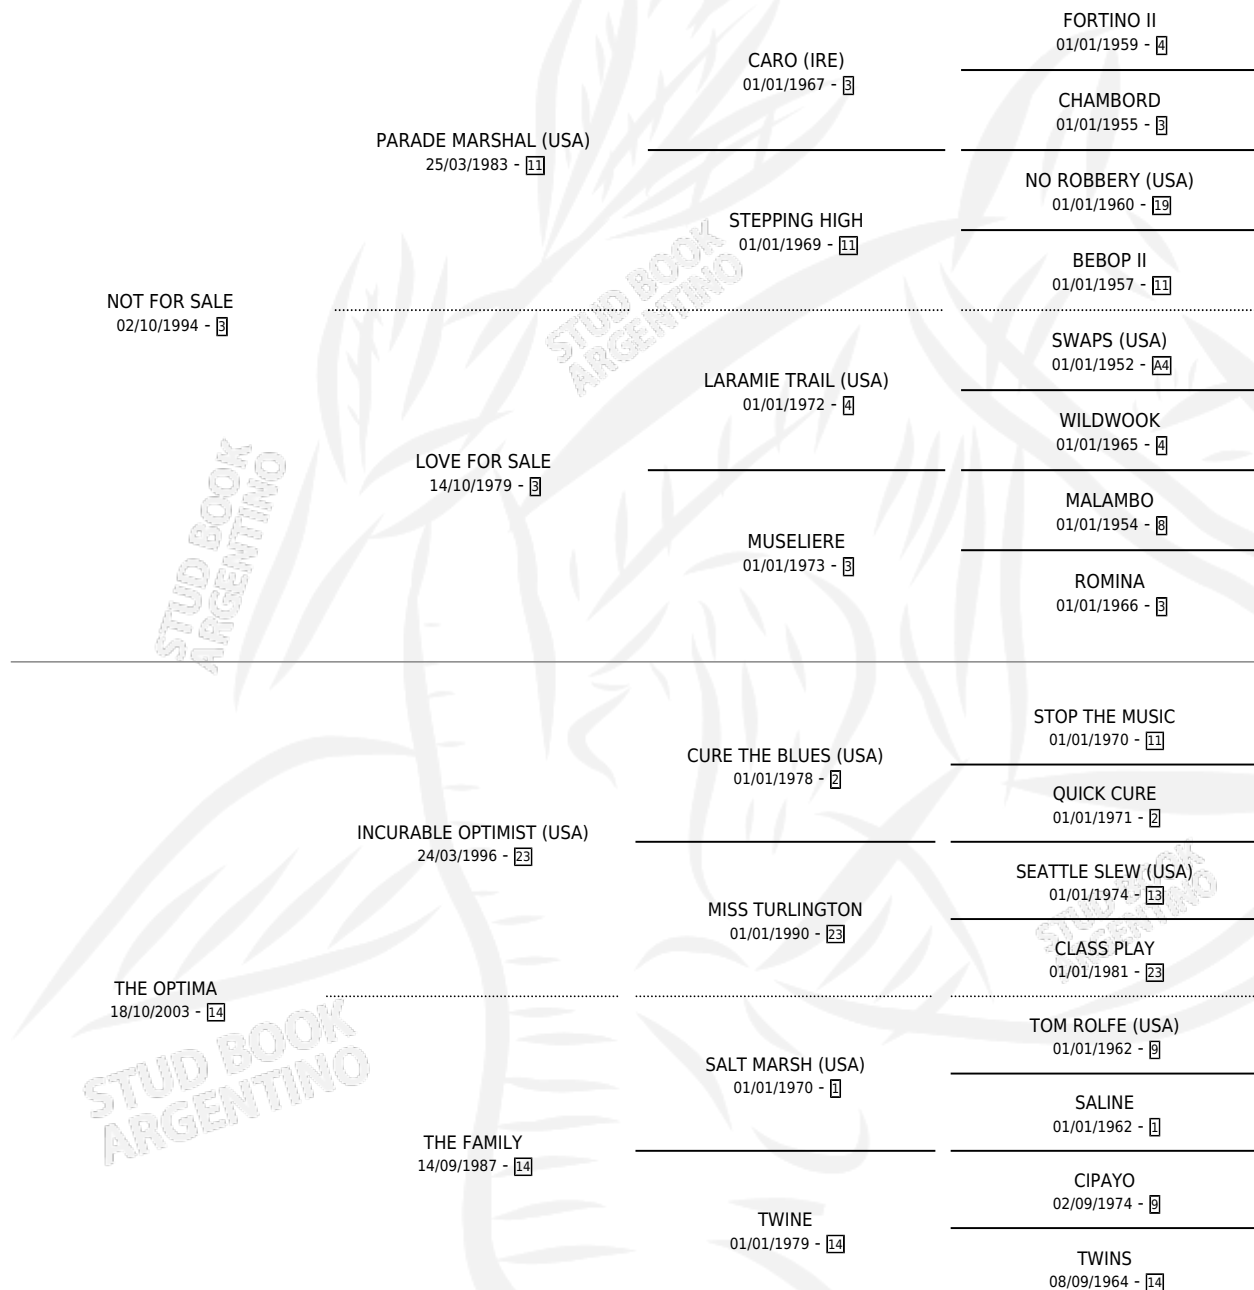

TOM FOR SALE

por NOT FOR SALE y THE OPTIMA por INCURABLE OPTIMIST (USA)

Argentina · Macho · Alazan · SP · 26/10/2009
Familia 14-c · Volumen 40

ESTADO

TIPIFICACIÓN SANGUÍNEA	X
TIPIFICACIÓN POR ADN	✓
PASAPORTE	✓
IDENTIFICACIÓN POR MICROCHIP	✓
REPRODUCTOR	X

Lugar de nacimiento: San Lorenzo De Areco
Criador: Gliksberg David

PEDIGREE

CAMPAÑA

Solo carreras oficiales de Argentina

POR EDAD

EDAD	CC	1°	2°	3°	4°	5°	NP	CLC	CLG	CLCG1	CLGG1	IMPORTE	GANANCIA / CC
3 AÑOS	3	1	0	0	0	1	1	0	0	0	0	\$54,640	\$18,213
TOTALES	3	1	0	0	0	1	1	0	0	0	0	\$54,640	\$18,213
%		33.3%	0.0%	0.0%	0.0%	33.3%	33.3%	0.0%	0.0%	0.0%	0.0%		