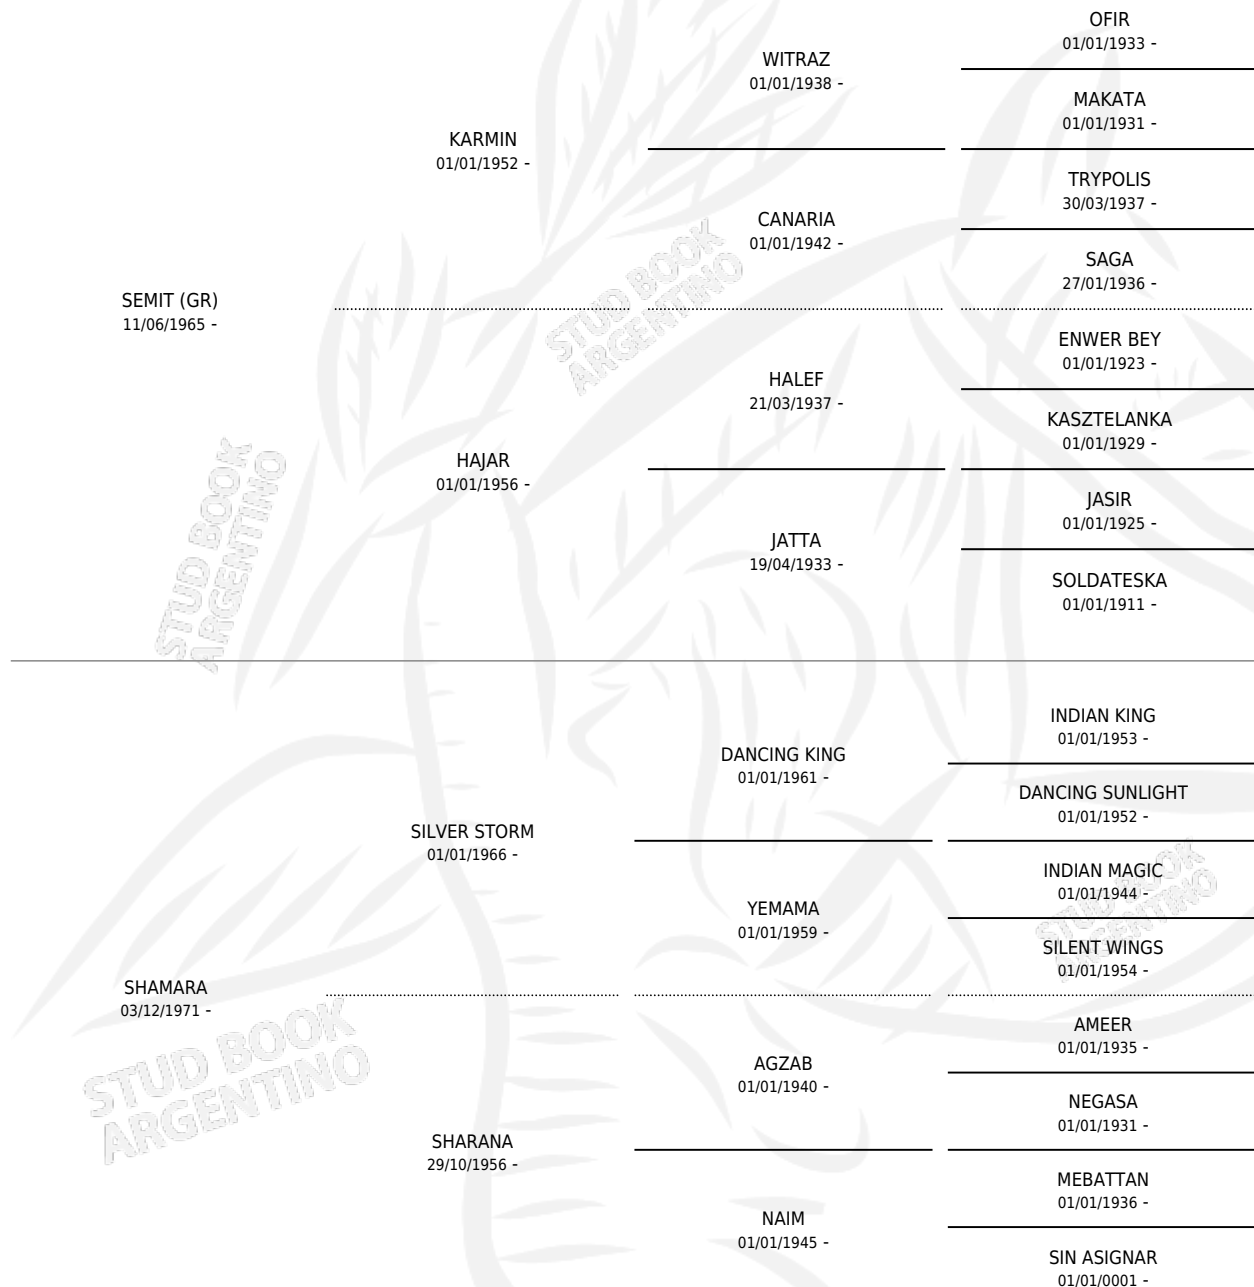

SIGMA

por SEMIT (GR) y SHAMARA por SILVER STORM

Argentina · Hembra · Tordillo · AP · 28/10/1975
Familia · Volumen 29

ESTADO

TIPIFICACIÓN SANGUÍNEA	X
TIPIFICACIÓN POR ADN	X
PASAPORTE	X
IDENTIFICACIÓN POR MICROCHIP	X
REPRODUCTOR	✓

Lugar de nacimiento: Campo particular

Criador: Las Cortaderas

~

HIJOS

	MACHOS	HEMBRAS
7 NACIERON	3	4

SIN ACTUACIONES

PEDIGREE