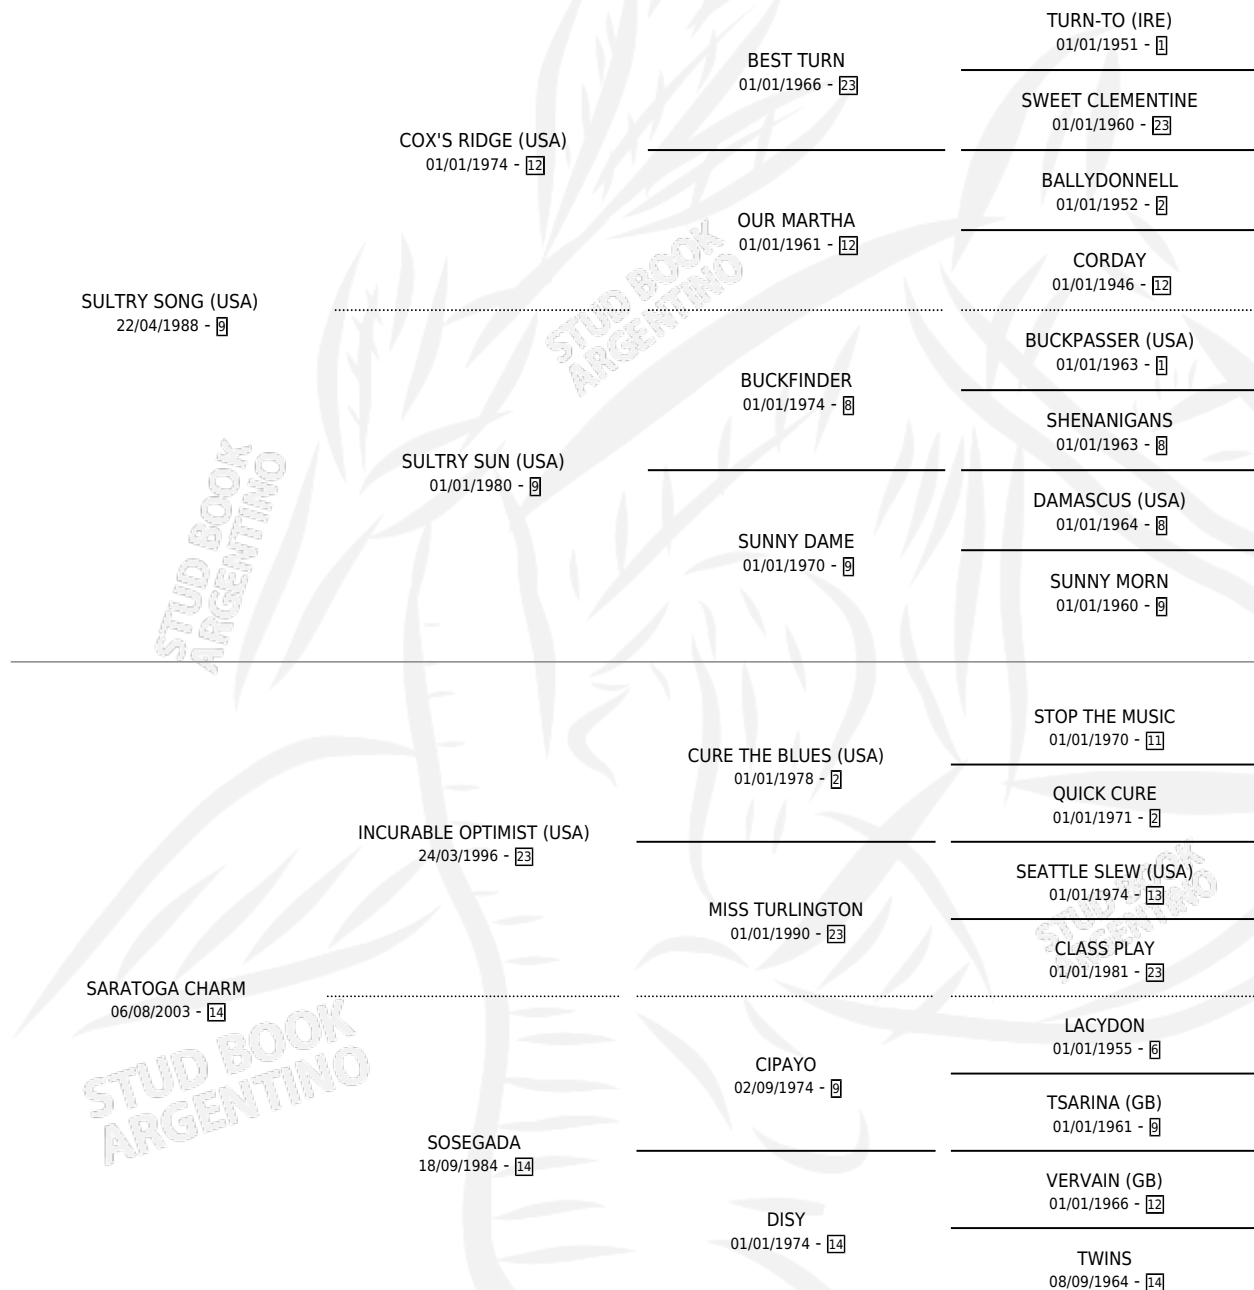

INCREDIBLE SONG

por **SULTRY SONG (USA)** y **SARATOGA CHARM** por **INCURABLE OPTIMIST (USA)**

Argentina · Macho · Zaino · SP · 22/10/2009
Familia 14-c · Volumen 40

ESTADO

TIPIFICACIÓN SANGUÍNEA	X
TIPIFICACIÓN POR ADN	✓
PASAPORTE	✓
IDENTIFICACIÓN POR MICROCHIP	✓
REPRODUCTOR	X

Lugar de nacimiento: San Lorenzo De Areco
Criador: San Lorenzo De Areco

PEDIGREE

INCREDIBLE SONG

Datos oficiales del Stud Book Argentino

Documento generado el 29/05/2026

studbook.org.ar