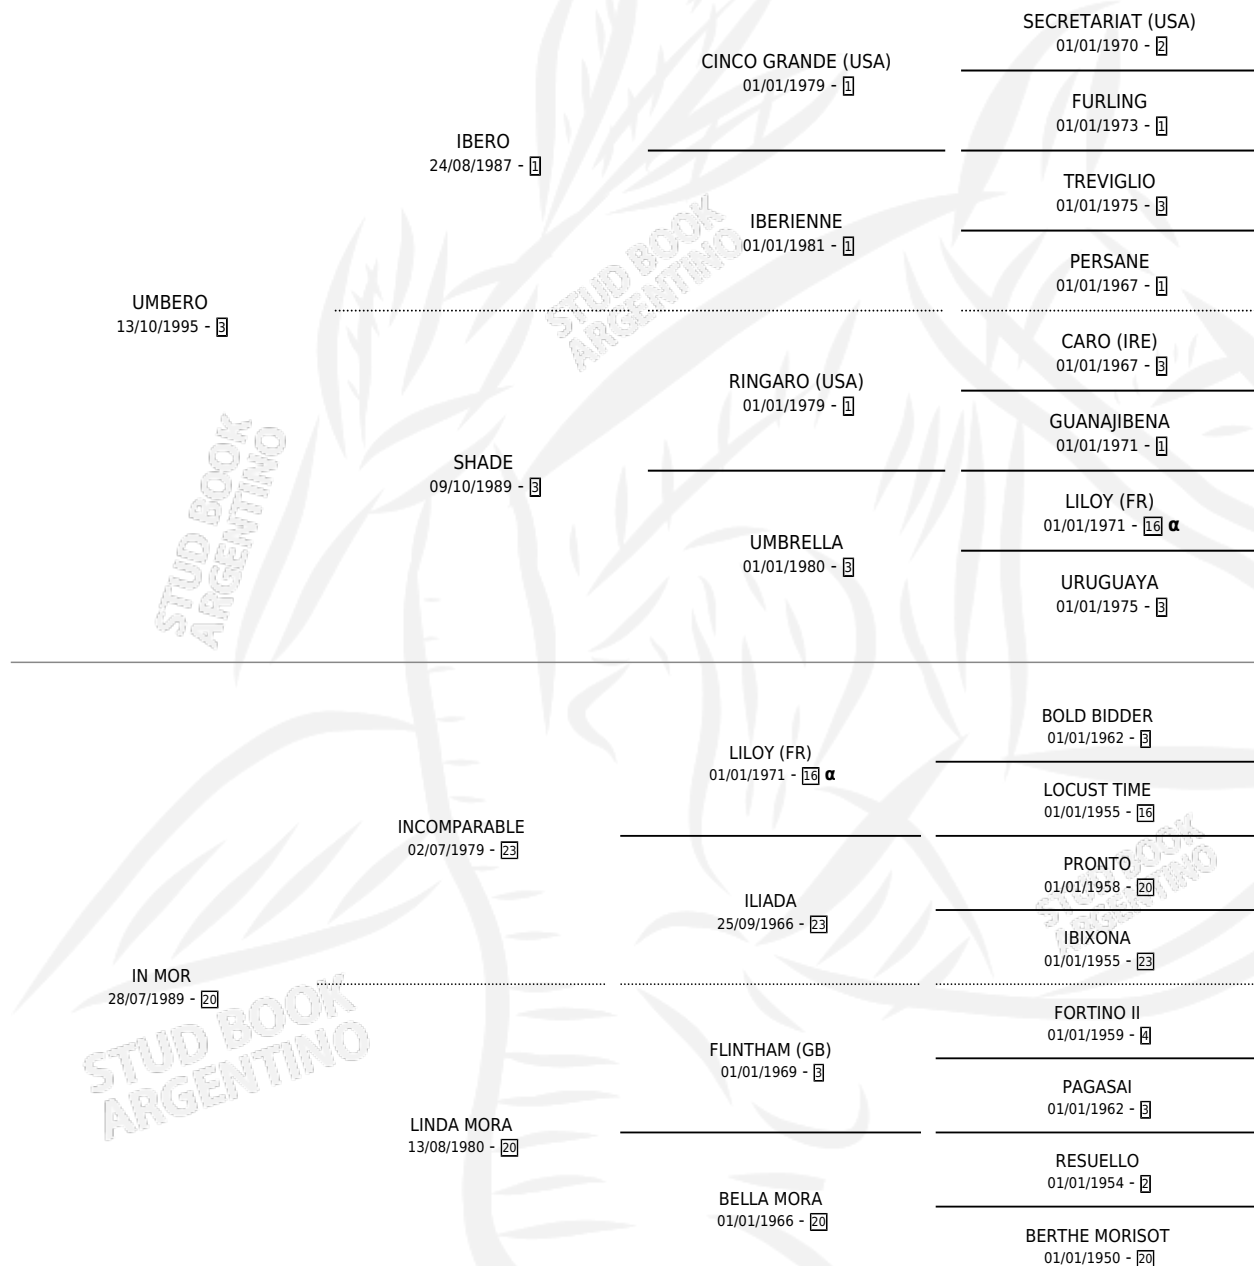

UN MORAJU

por **UMBERO** y **IN MOR** por **INCOMPARABLE**

Argentina · Macho · Tordillo · SP · 08/10/2009
Familia 20 · Volumen 40

ESTADO

TIPIFICACIÓN SANGUÍNEA	X
TIPIFICACIÓN POR ADN	✓
PASAPORTE	✓
IDENTIFICACIÓN POR MICROCHIP	✓
REPRODUCTOR	X

Lugar de nacimiento: El Marquez

Criador: El Marquez

PEDIGREE

INBREEDING : α

UN MORAJU

Datos oficiales del Stud Book Argentino

Documento generado el 08/05/2026

studbook.org.ar