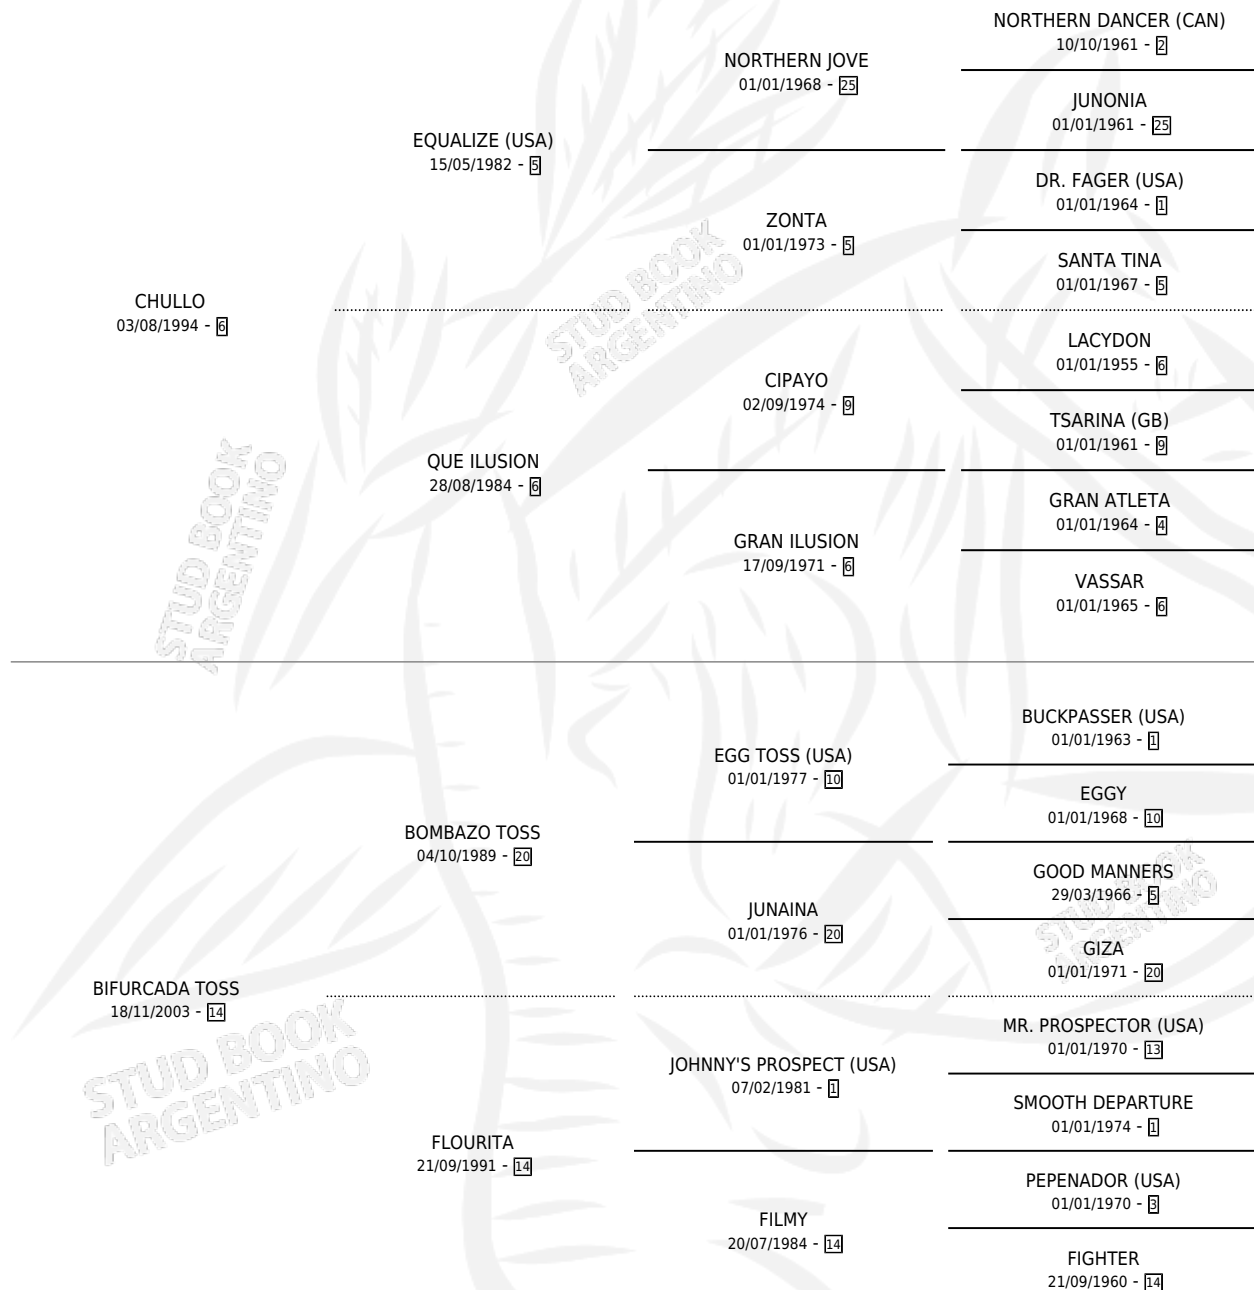

PICARO CHULLO

por **CHULLO** y **BIFURCADA TOSS** por **BOMBAZO TOSS**

Argentina · Macho · Zaino · SP · 09/09/2009
Familia 14-a · Volumen 40

ESTADO

TIPIFICACIÓN SANGUÍNEA	X
TIPIFICACIÓN POR ADN	X
PASAPORTE	X
IDENTIFICACIÓN POR MICROCHIP	X
REPRODUCTOR	X

Lugar de nacimiento: La Estrella Federal

Criador: Sin dato

PEDIGREE