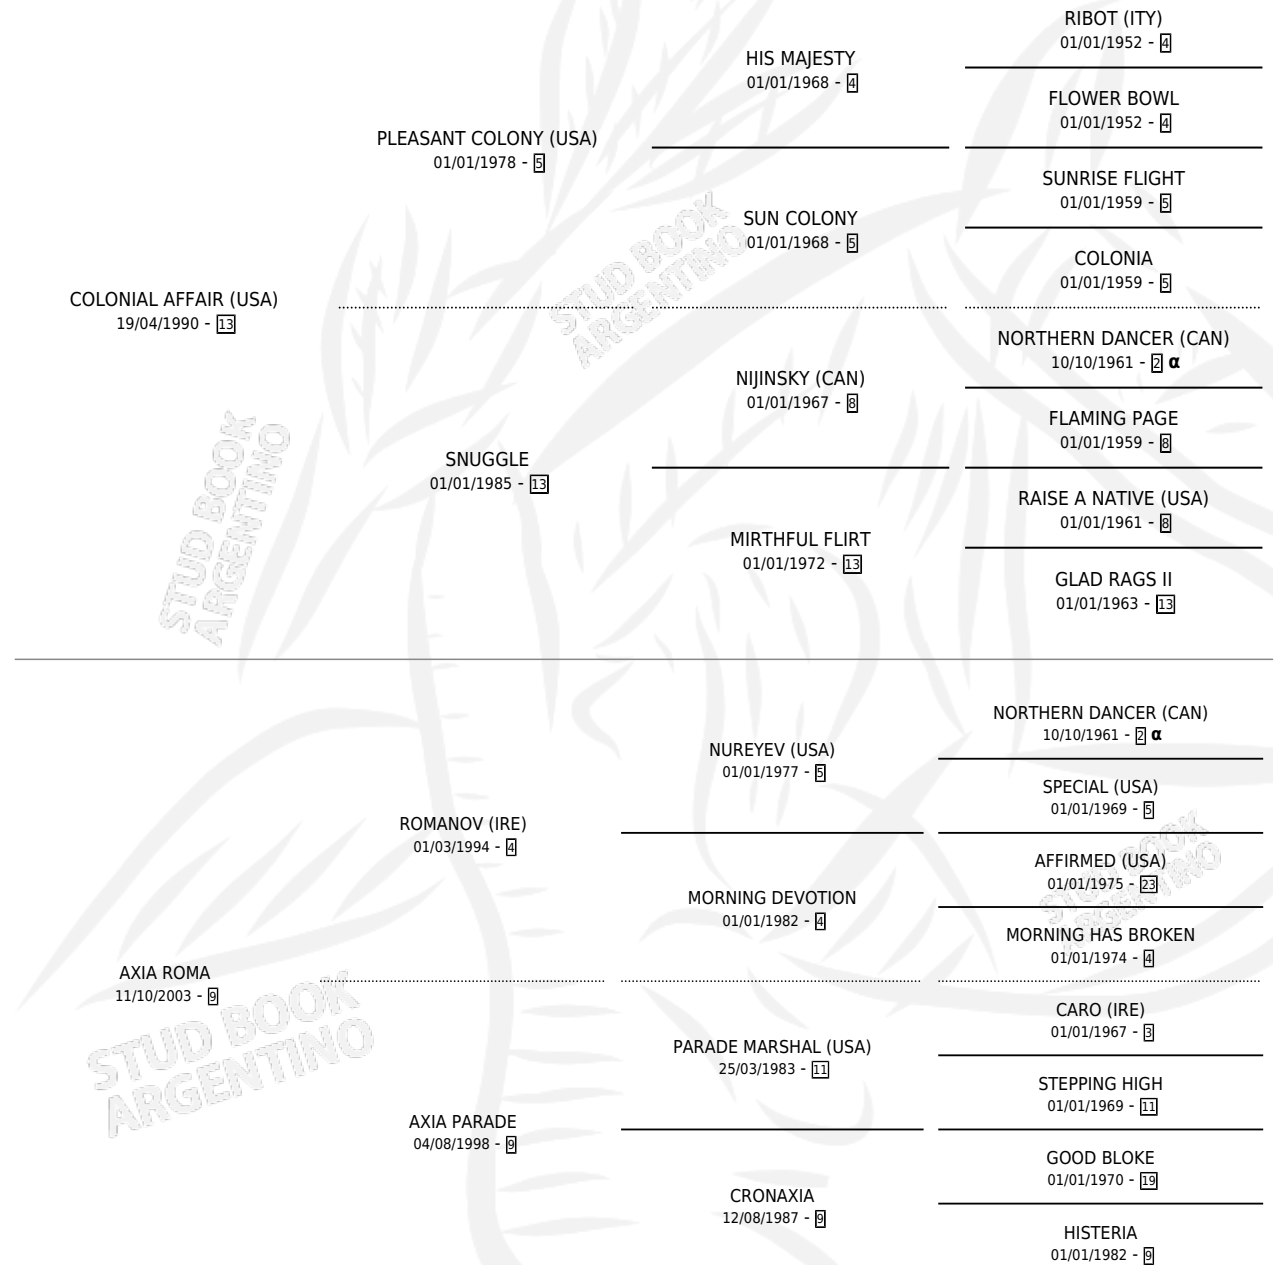

COLONIAL ROCK

por COLONIAL AFFAIR (USA) y AXIA ROMA por ROMANOV (IRE)

Argentina · Macho · Zaino · SP · 29/09/2009
Familia 9-g · Volumen 40

ESTADO

TIPIFICACIÓN SANGUÍNEA	X
TIPIFICACIÓN POR ADN	✓
PASAPORTE	✓
IDENTIFICACIÓN POR MICROCHIP	✓
REPRODUCTOR	X

Lugar de nacimiento: El Paraiso
Criador: Curi Diego Agustin

PEDIGREE

INBREEDING : α

CAMPAÑA

Solo carreras oficiales de Argentina

POR EDAD

EDAD	CC	1°	2°	3°	4°	5°	NP	CLC	CLG	CLCG1	CLGG1	IMPORTE	GANANCIA / CC
2 AÑOS	3	0	0	0	1	0	2	2	0	0	0	\$2,414	\$805
3 AÑOS	2	0	0	1	0	0	1	0	0	0	0	\$3,310	\$1,655
4 AÑOS	2	0	0	1	0	0	1	0	0	0	0	\$3,710	\$1,855
TOTALES	7	0	0	2	1	0	4	2	0	0	0	\$9,434	\$1,348
%		0.0%	0.0%	28.6%	14.3%	0.0%	57.1%	28.6%	0.0%	0.0%	0.0%		