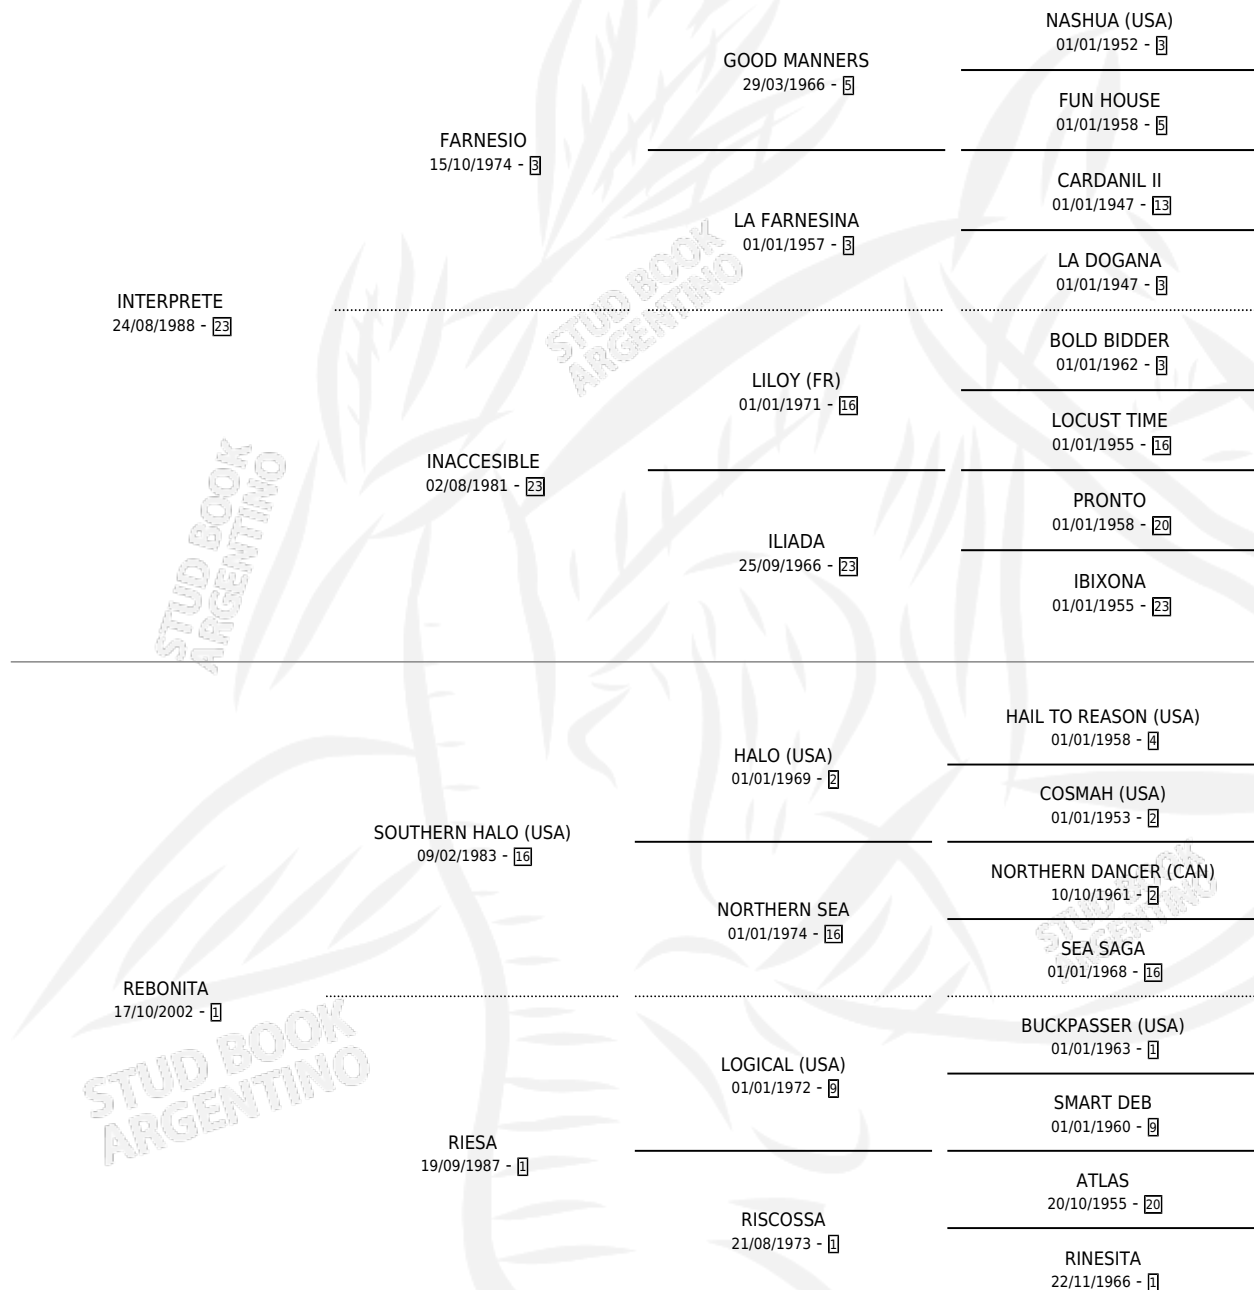

INTER LINE

por **INTERPRETE** y **REBONITA** por **SOUTHERN HALO**
(USA)

Argentina · Hembra · Alazan Tostado · SP · 07/10/2009
Familia 1-j · Volumen 40

ESTADO

TIPIFICACIÓN SANGUÍNEA	X
TIPIFICACIÓN POR ADN	✓
PASAPORTE	✓
IDENTIFICACIÓN POR MICROCHIP	✓
REPRODUCTOR	✓

Lugar de nacimiento: El Paraiso
Criador: Curi Maria Alejandra

~

HIJOS

	MACHOS	HEMBRAS
8 NACIERON	4	4
6 CORRIERON	3	3
6 GANARON	3	3

1	1	0
GANADORES CL	GANADORES GR	GANADORES G1

PEDIGREE

CAMPAÑA

Solo carreras oficiales de Argentina