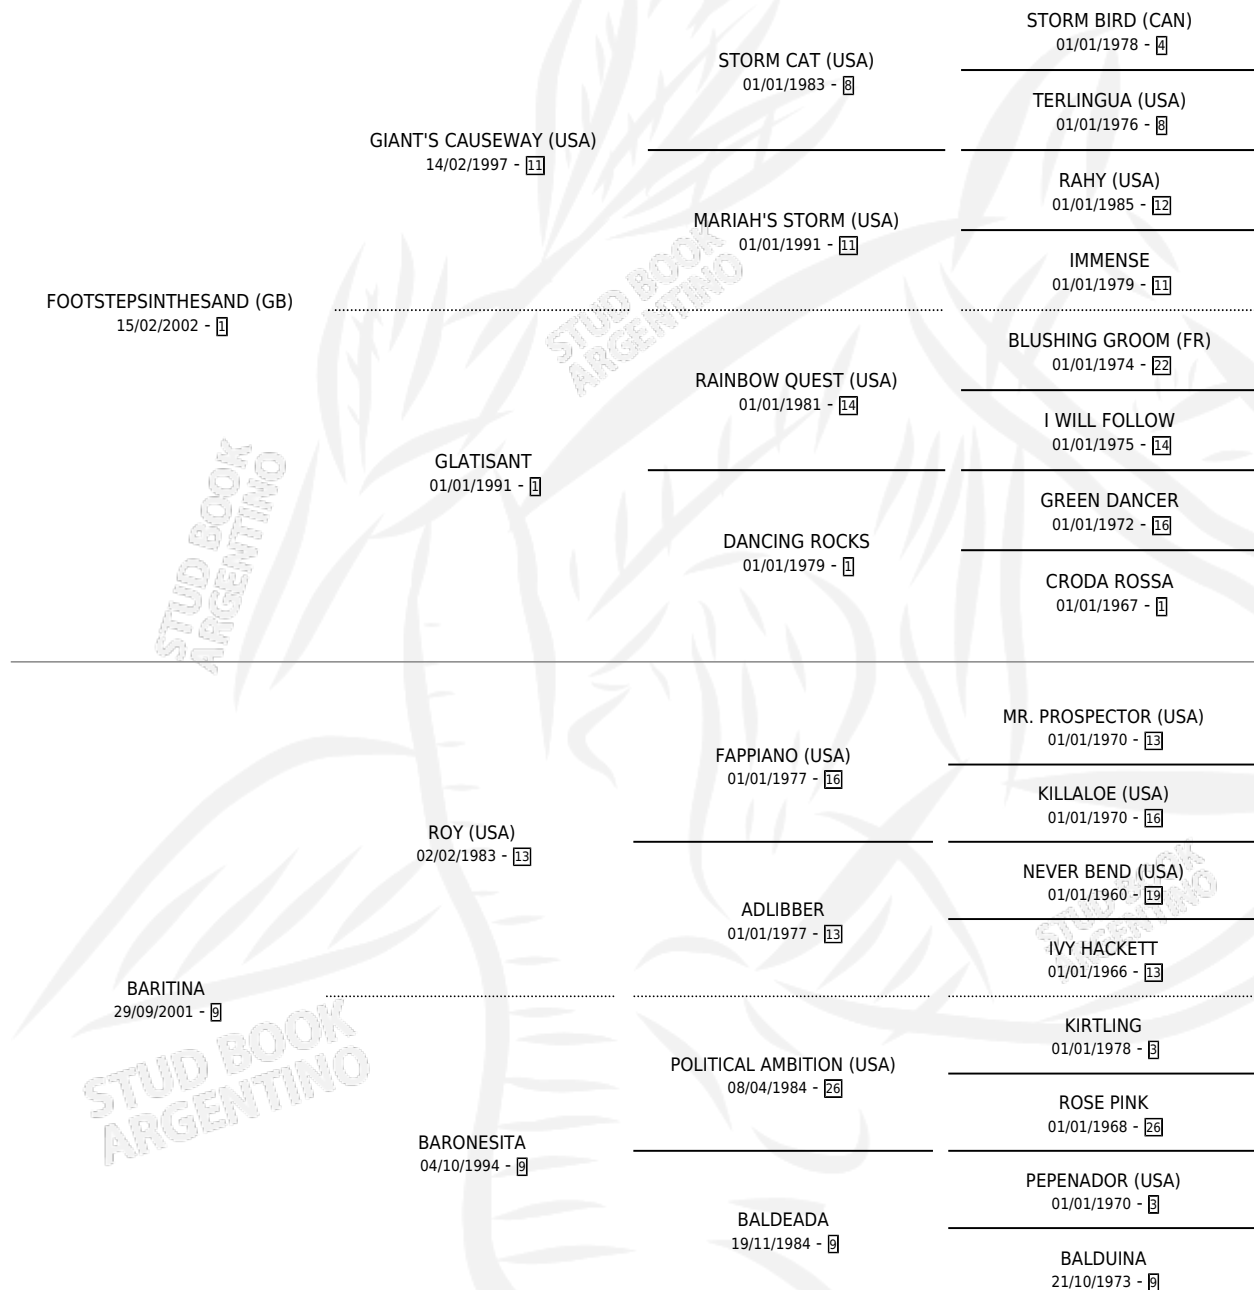

BARONESA PORTEÑA

por FOOTSTEPSINTHESAND (GB) y BARITINA por ROY (USA)

Argentina · Hembra · Zaino · SP · 20/10/2009
Familia 9-g · Volumen 40

ESTADO

TIPIFICACIÓN SANGUÍNEA	X
TIPIFICACIÓN POR ADN	✓
PASAPORTE	✓
IDENTIFICACIÓN POR MICROCHIP	✓
REPRODUCTOR	✓

Lugar de nacimiento: La Esperanza
Criador: La Esperanza

~

HIJOS

	MACHOS	HEMBRAS
10 NACIERON	7	3
3 CORRIERON	1	2
2 GANARON	0	2

1	1	0
GANADORES CL	GANADORES GR	GANADORES G1

PEDIGREE

CAMPAÑA

Solo carreras oficiales de Argentina