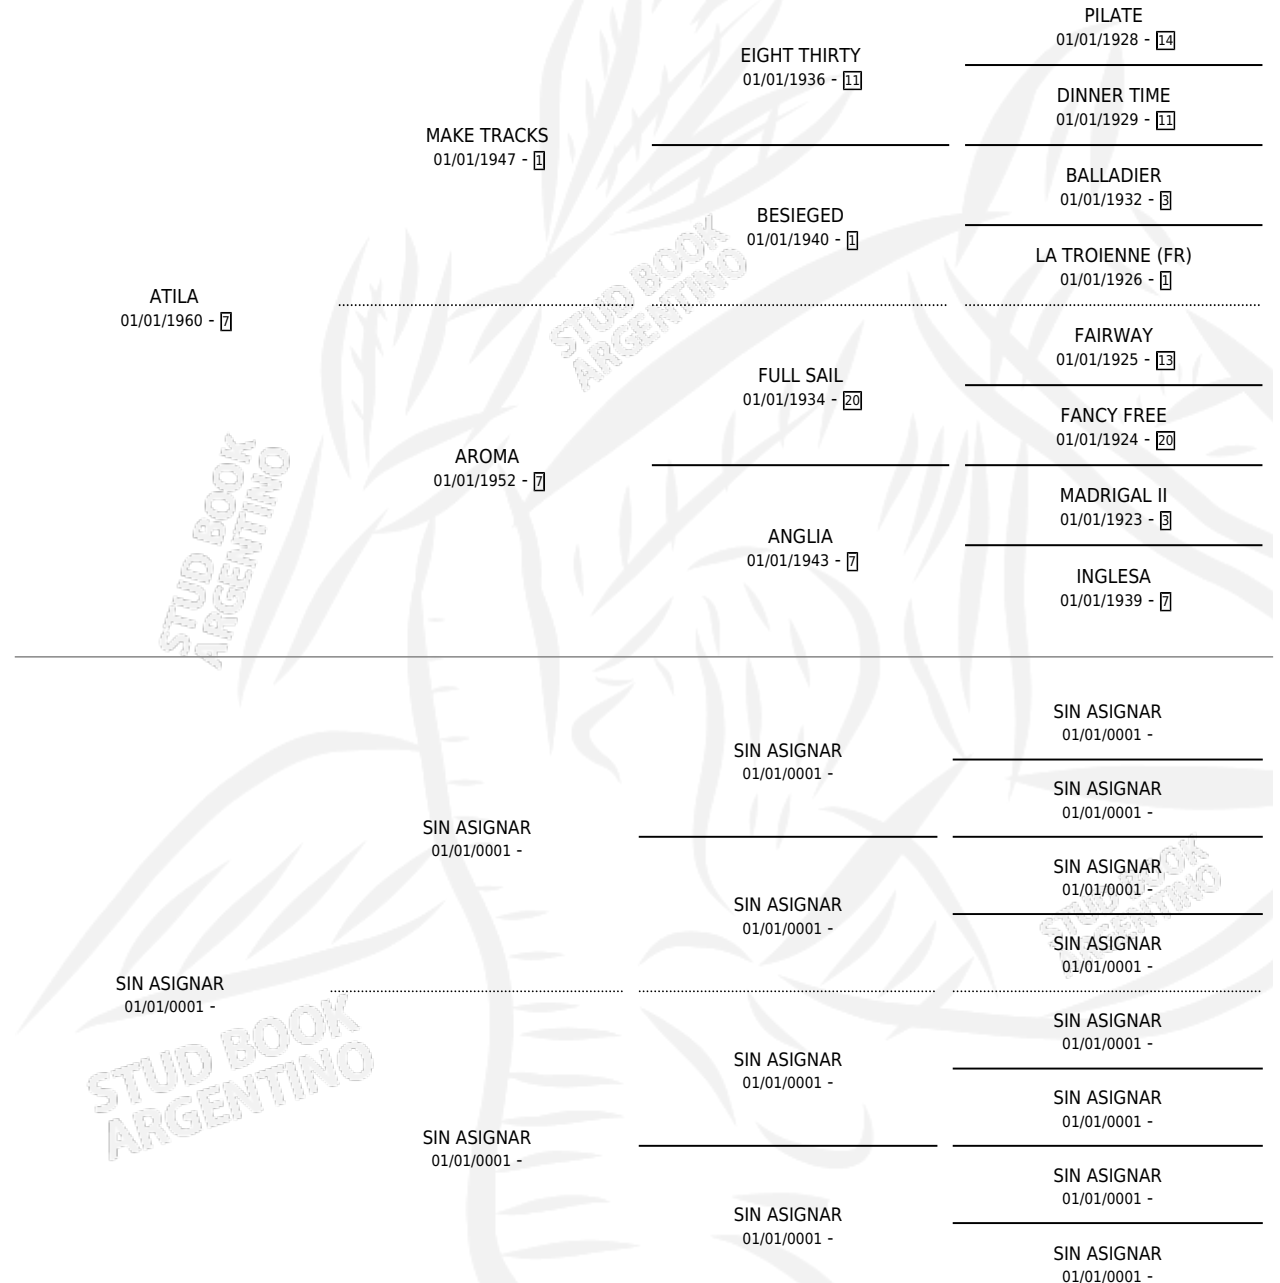

INDIA TEHUELCHE

por ATILA y SIN ASIGNAR por SIN ASIGNAR

Argentina · Hembra · Zaino Colorado · SP · 01/01/1975
Familia · Volumen 29

ESTADO

TIPIFICACIÓN SANGUÍNEA	X
TIPIFICACIÓN POR ADN	X
PASAPORTE	X
IDENTIFICACIÓN POR MICROCHIP	X
REPRODUCTOR	✓

Lugar de nacimiento: Campo particular

Criador: Sin dato

~

HIJOS

	MACHOS	HEMBRAS
2 NACIERON	1	1
SIN ACTUACIONES		

PEDIGREE

S

mientos 2 / Efectividad 66.67%

PADRILLO	PRODUCTO	CRIADOR	1ER SERVICIO	ÚLTIMO SERVICIO
VINO TINTO	∅		10/10/1985	18/12/1985
INDIA TEHUELCHE	INDIA PLAY (H A, 02/11/1984)	SIN DATO		
VINO TINTO	INDIO TINTO (M A, 02/10/1985)	SIN DATO		

Datos oficiales del Stud Book Argentino