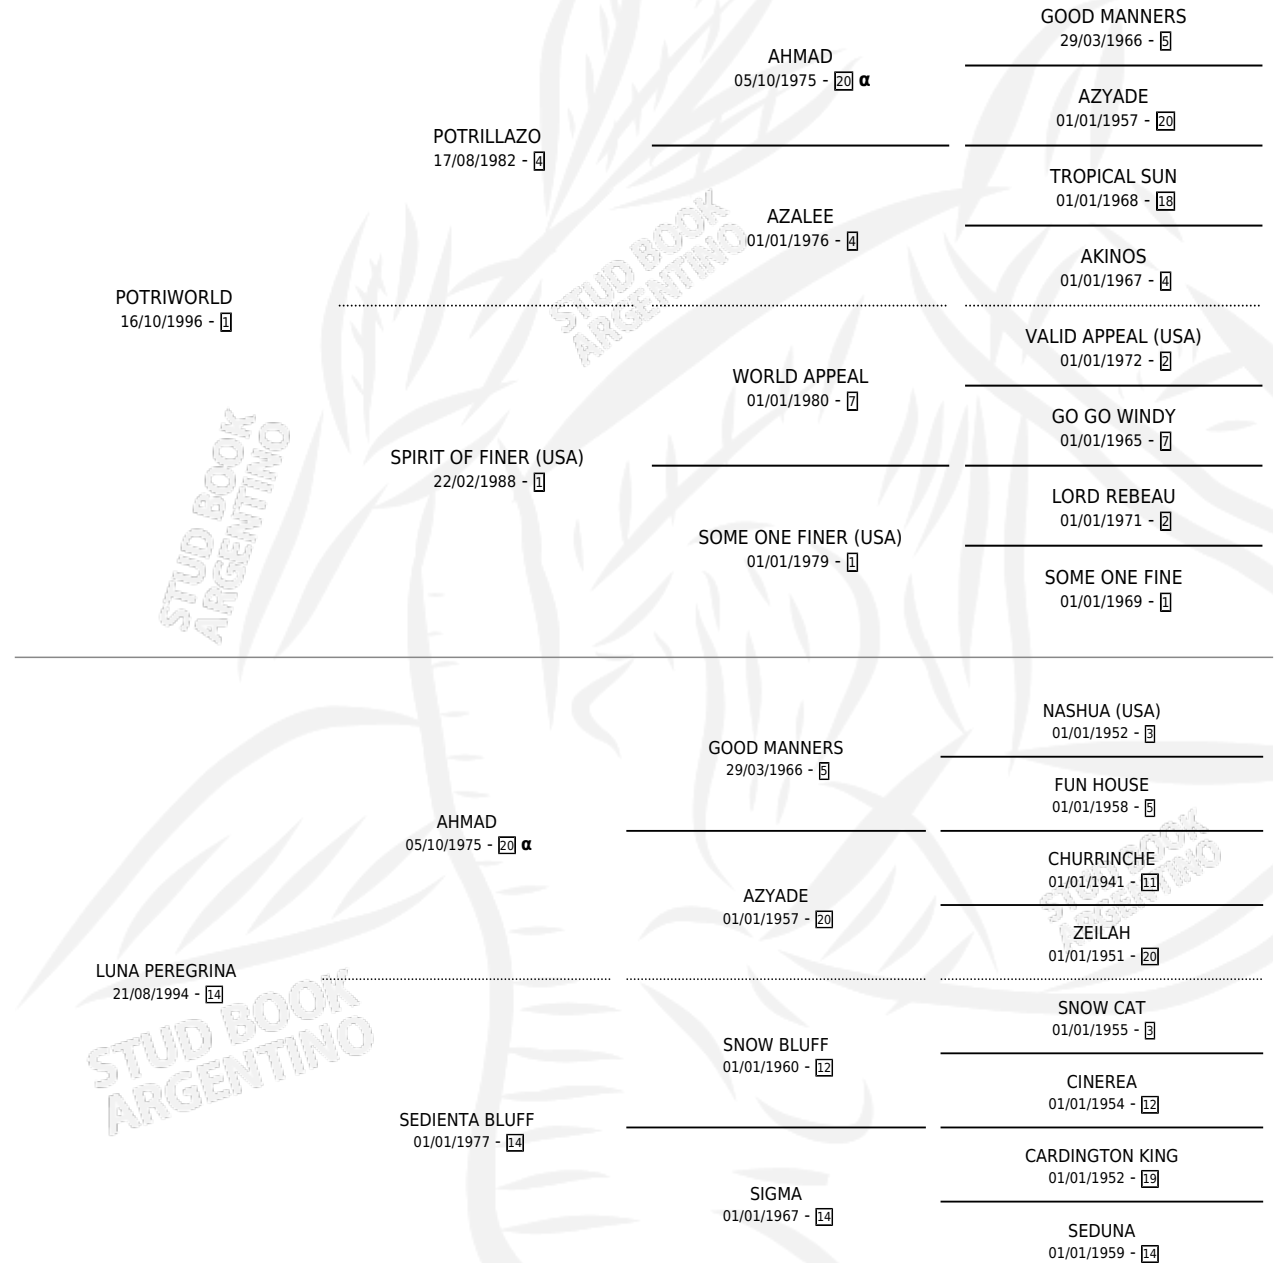

# POTRO PEREGRINO

por POTRIWORLD y LUNA PEREGRINA por AHMAD

Argentina · Macho · Zaino · SP · 07/10/2009  
Familia 14 · Volumen 40

## ESTADO

TIPIFICACIÓN SANGUÍNEA	X
TIPIFICACIÓN POR ADN	✓
PASAPORTE	✓
IDENTIFICACIÓN POR MICROCHIP	✓
REPRODUCTOR	X

**Lugar de nacimiento:** Los Tres Vasquitos

**Criador:** Los Tres Vasquitos

## PEDIGREE

INBREEDING : α