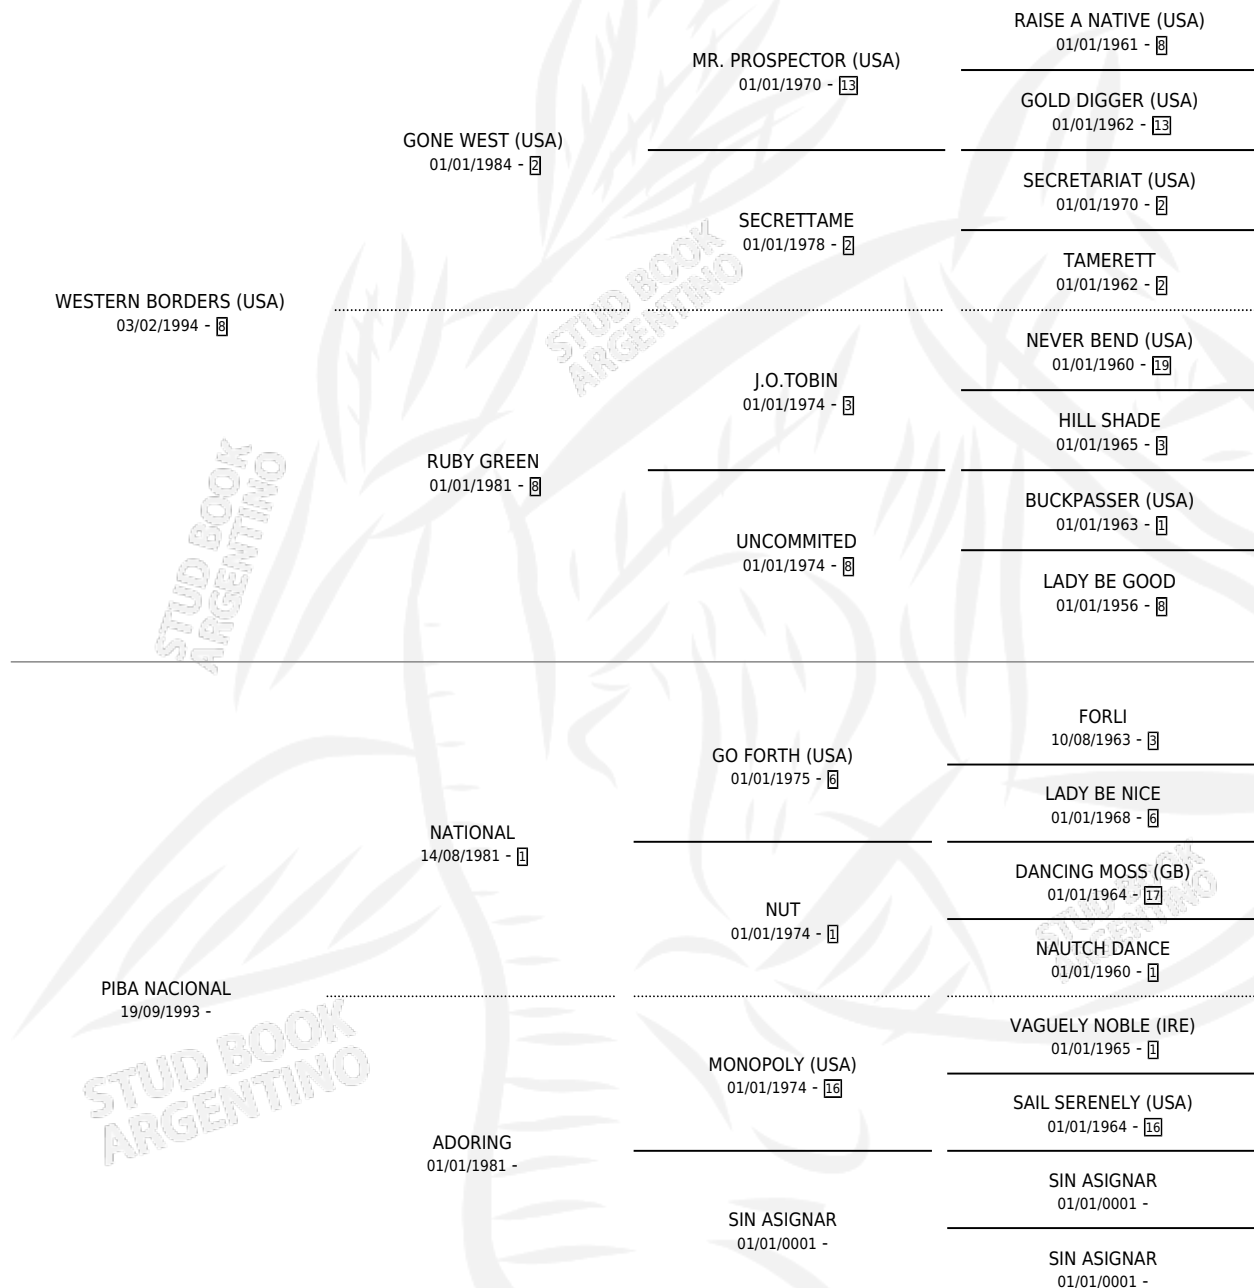

WESTERN GUY

por WESTERN BORDERS (USA) y PIBA NACIONAL por NATIONAL

Argentina · Macho · Tordillo · SP · 13/10/2009
Familia · Volumen 40

ESTADO

TIPIFICACIÓN SANGUÍNEA	X
TIPIFICACIÓN POR ADN	✓
PASAPORTE	✓
IDENTIFICACIÓN POR MICROCHIP	✓
REPRODUCTOR	X

Lugar de nacimiento: Mision
Criador: Sin dato

PEDIGREE

CAMPAÑA

Solo carreras oficiales de Argentina

POR EDAD

EDAD	CC	1°	2°	3°	4°	5°	NP	CLC	CLG	CLCG1	CLGG1	IMPORTE	GANANCIA / CC
3 AÑOS	1	0	0	0	0	0	1	0	0	0	0	\$0	\$0
5 AÑOS	2	0	0	0	1	0	1	0	0	0	0	\$2,380	\$1,190
TOTALES	3	0	0	0	1	0	2	0	0	0	0	\$2,380	\$793
%		0.0%	0.0%	0.0%	33.3%	0.0%	66.7%	0.0%	0.0%	0.0%	0.0%		