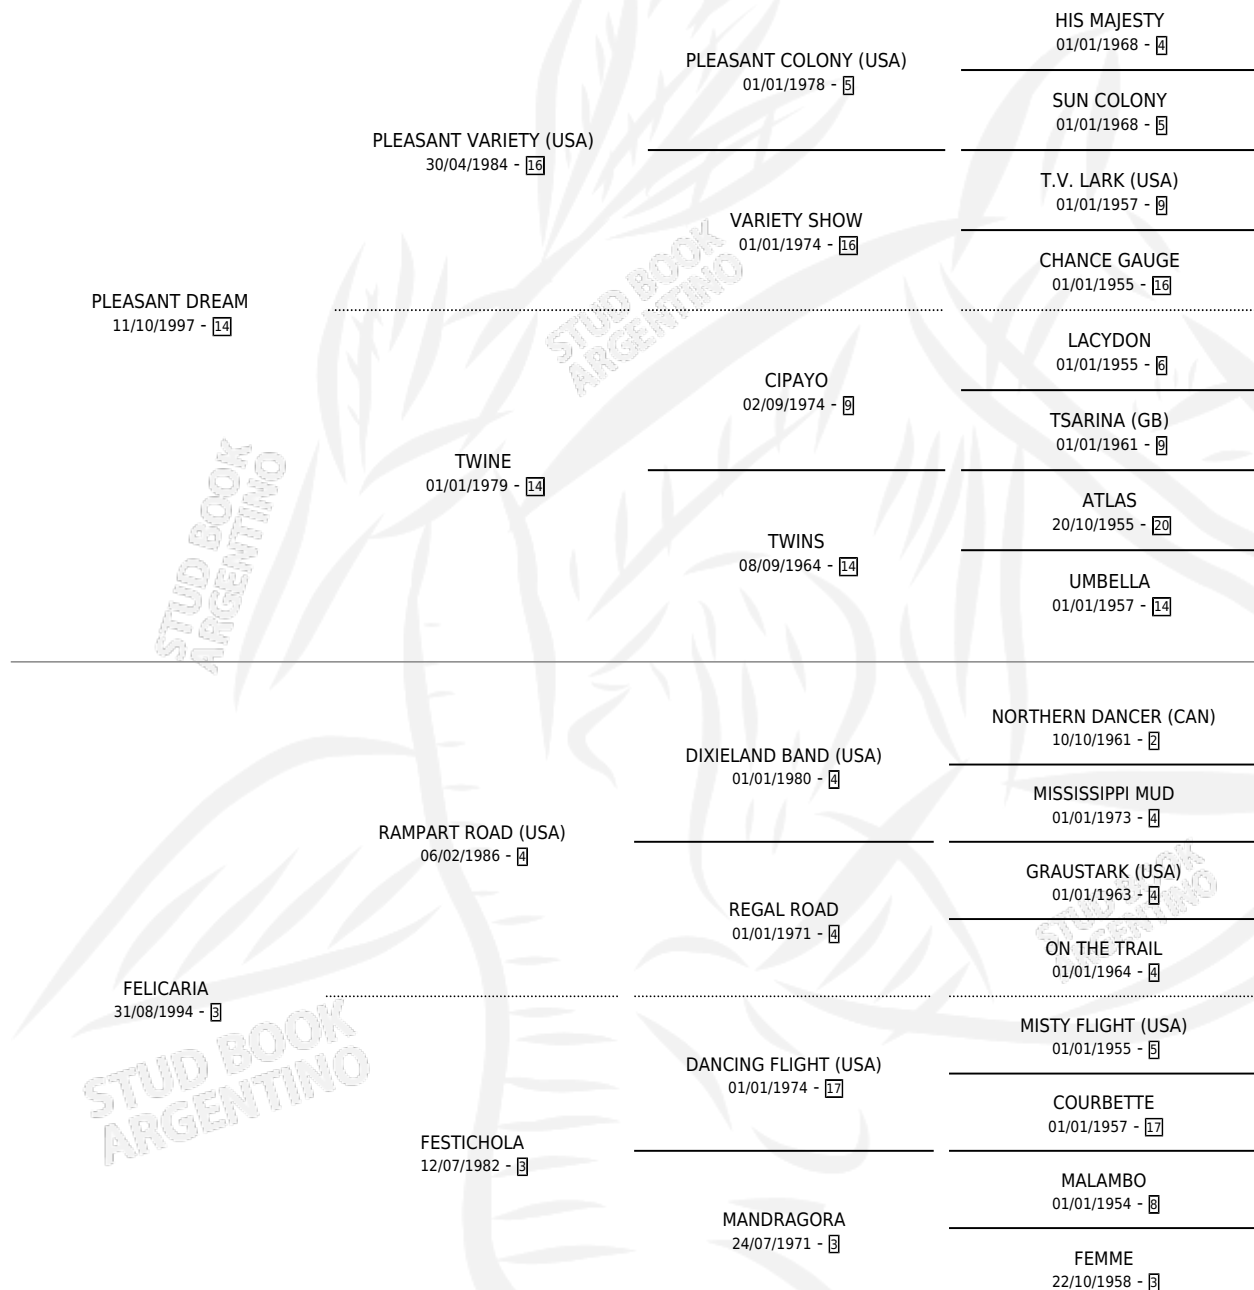

PUNTANA SOÑADA

por PLEASANT DREAM y FELICARIA por RAMPART ROAD (USA)

Argentina · Hembra · Alazan · SP · 20/10/2009
Familia 3-n · Volumen 40

ESTADO

TIPIFICACIÓN SANGUÍNEA	X
TIPIFICACIÓN POR ADN	X
PASAPORTE	X
IDENTIFICACIÓN POR MICROCHIP	X
REPRODUCTOR	X

Lugar de nacimiento: Don Quito

Criador: Don Quito

PEDIGREE

PUNTANA SOÑADA

Datos oficiales del Stud Book Argentino

Documento generado el 12/06/2026

studbook.org.ar