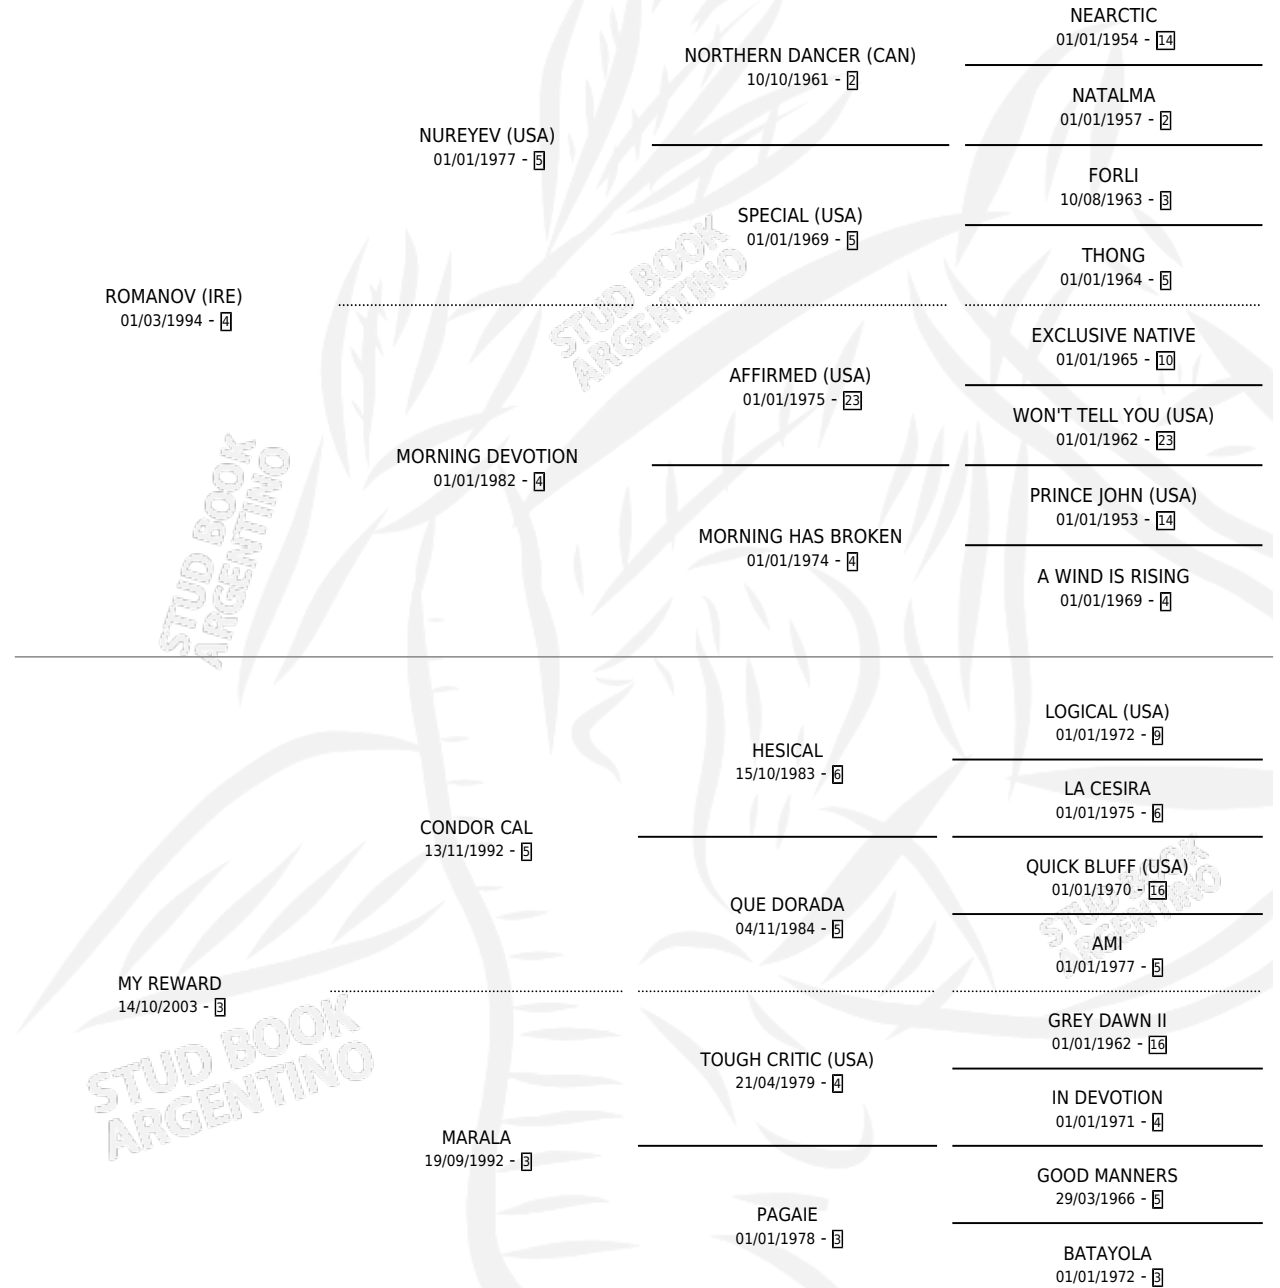

# SEÑORITA LETHAL

por ROMANOV (IRE) y MY REWARD por CONDOR CAL

Argentina · Hembra · Zaino · SP · 15/10/2009  
Familia 3-b · Volumen 40

## ESTADO

TIPIFICACIÓN SANGUÍNEA	X
TIPIFICACIÓN POR ADN	X
PASAPORTE	X
IDENTIFICACIÓN POR MICROCHIP	X
REPRODUCTOR	X

**Lugar de nacimiento:** Don Isidro

**Criador:** Jara Omar Adolfo

## PEDIGREE