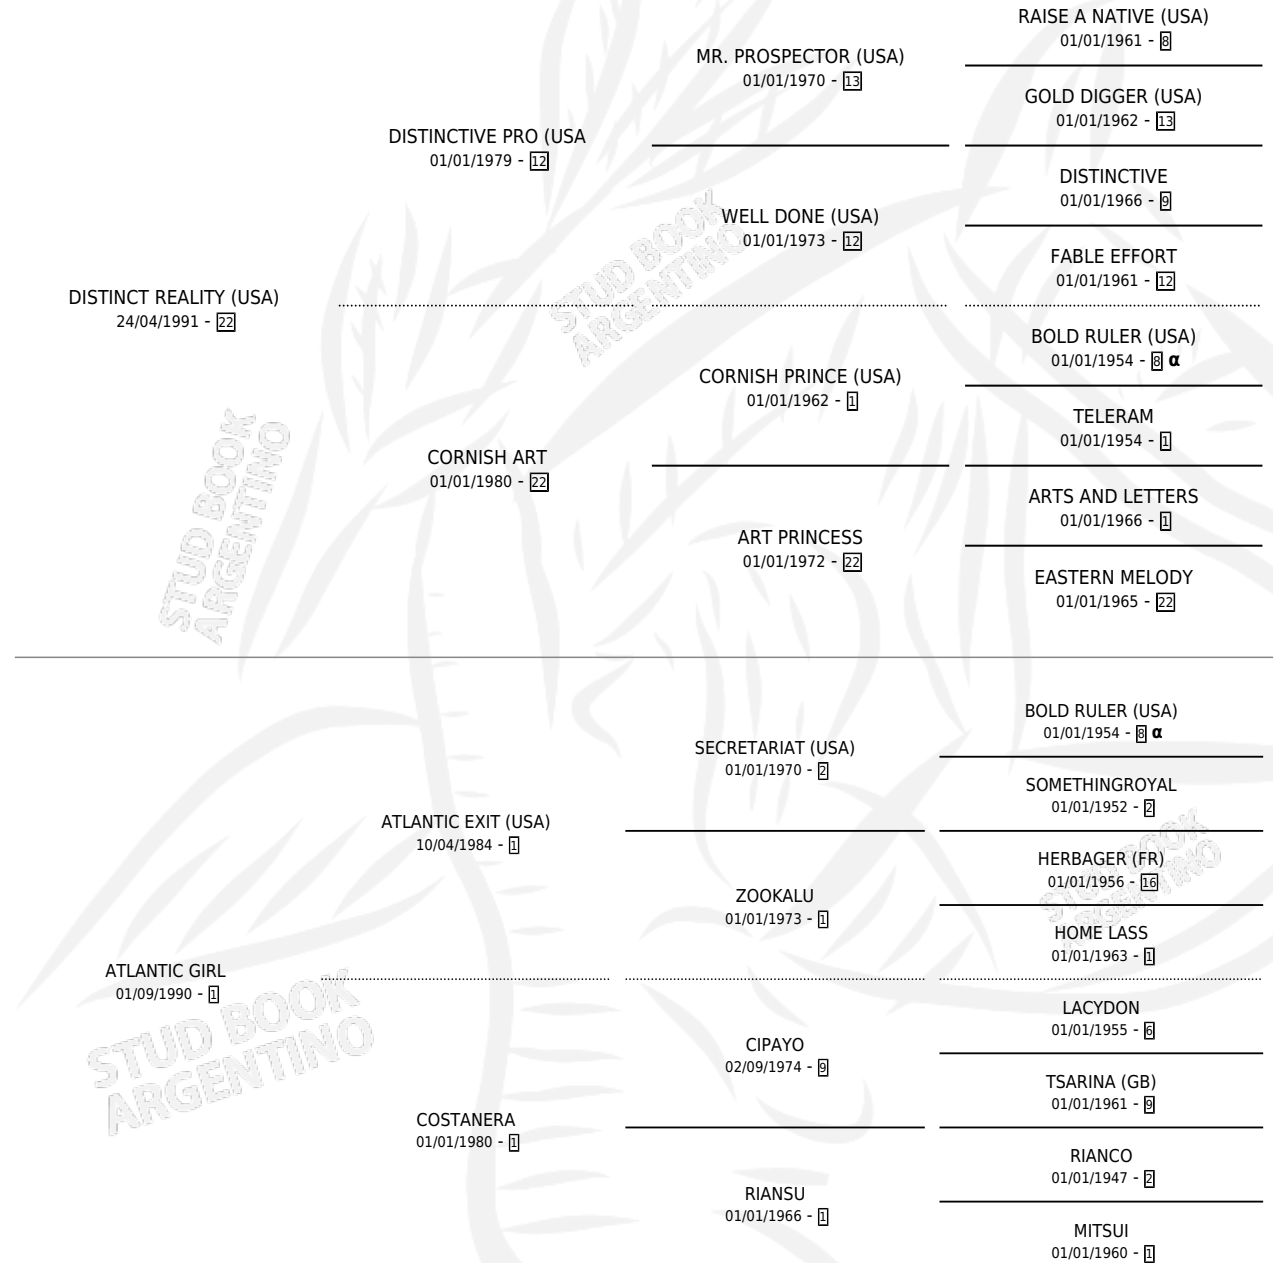

INQUISIDOR

por **DISTINCT REALITY (USA)** y **ATLANTIC GIRL** por
ATLANTIC EXIT (USA)

Argentina · Macho · Zaino · SP · 03/10/2009
Familia 1-j · Volumen 40

ESTADO

TIPIFICACIÓN SANGUÍNEA	X
TIPIFICACIÓN POR ADN	✓
PASAPORTE	✓
IDENTIFICACIÓN POR MICROCHIP	✓
REPRODUCTOR	X

Lugar de nacimiento: Sacha Huasi
Criador: Sacha Huasi

PEDIGREE

INBREEDING : α

CAMPAÑA

Solo carreras oficiales de Argentina

POR EDAD

EDAD	CC	1°	2°	3°	4°	5°	NP	CLC	CLG	CLCG1	CLGG1	IMPORTE	GANANCIA / CC
3 AÑOS	1	0	0	0	0	0	1	0	0	0	0	\$0	\$0
5 AÑOS	3	0	0	0	0	0	3	0	0	0	0	\$0	\$0
TOTALES	4	0	0	0	0	0	4	0	0	0	0	\$0	\$0
%		0.0%	0.0%	0.0%	0.0%	0.0%	100%	0.0%	0.0%	0.0%	0.0%		