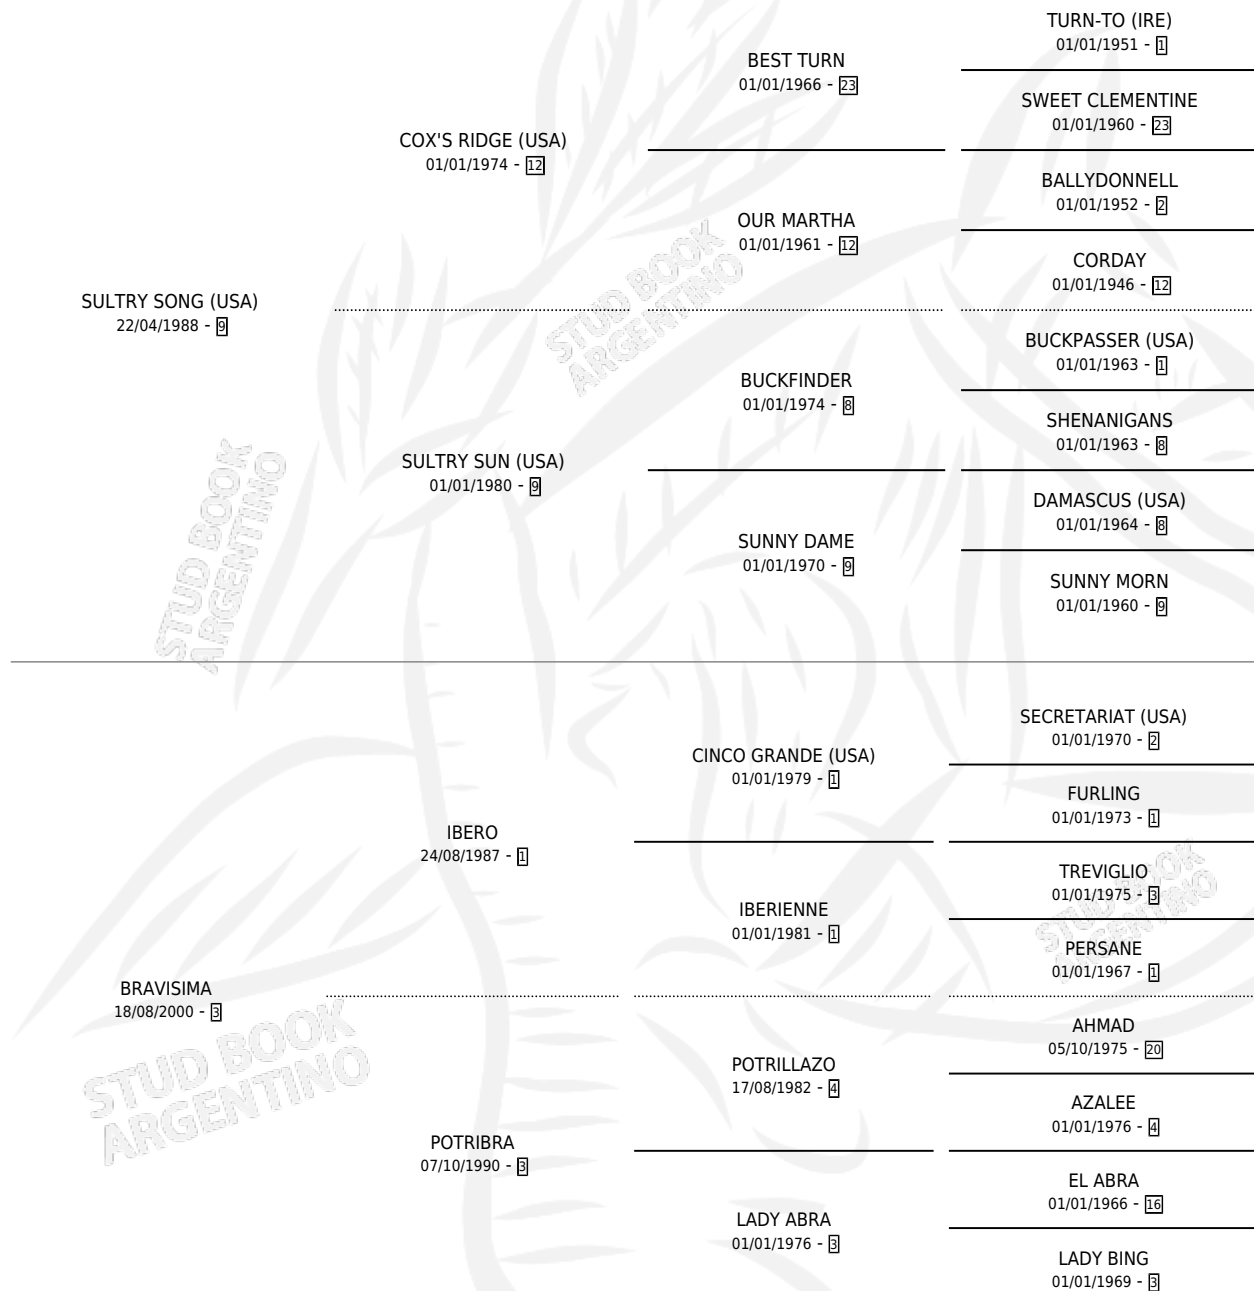

BRAVASON

por **SULTRY SONG (USA)** y **BRAVISIMA** por **IBERO**

Argentina · Hembra · Zaino · SP · 15/10/2009
Familia 3-f · Volumen 40

ESTADO

TIPIFICACIÓN SANGUÍNEA	X
TIPIFICACIÓN POR ADN	X
PASAPORTE	X
IDENTIFICACIÓN POR MICROCHIP	X
REPRODUCTOR	X

Lugar de nacimiento: Tonadita

Criador: Tonadita

PEDIGREE

BRAVASON

Datos oficiales del Stud Book Argentino

Documento generado el 27/04/2026

studbook.org.ar