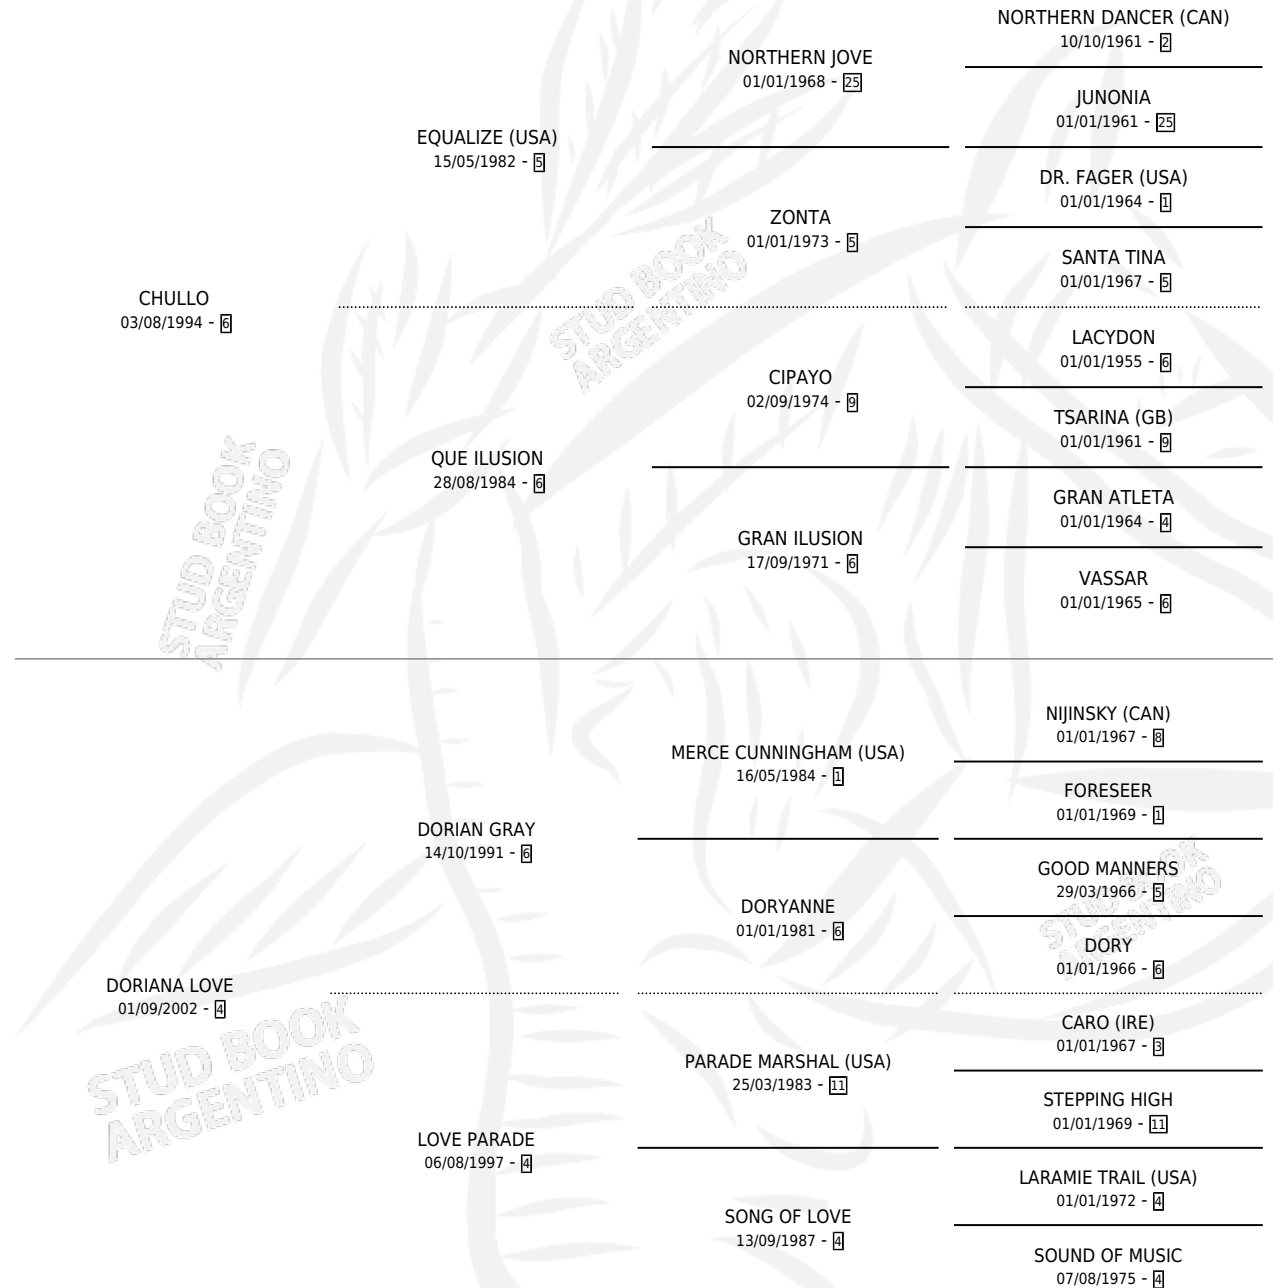

SNOWY LOVE

por CHULLO y DORIANA LOVE por DORIAN GRAY

Argentina · Macho · Zaino · SP · 12/10/2009
Familia 4-b · Volumen 40

ESTADO

TIPIFICACIÓN SANGUÍNEA	X
TIPIFICACIÓN POR ADN	✓
PASAPORTE	✓
IDENTIFICACIÓN POR MICROCHIP	✓
REPRODUCTOR	X

Lugar de nacimiento: La Magdalena

Criador: Stubrin Marcelo Ismael

PEDIGREE

CAMPAÑA

Solo carreras oficiales de Argentina

POR EDAD

EDAD	CC	1°	2°	3°	4°	5°	NP	CLC	CLG	CLCG1	CLGG1	IMPORTE	GANANCIA / CC
2 AÑOS	1	0	0	0	0	0	1	0	0	0	0	\$2,200	\$2,200
TOTALES	1	0	0	0	0	0	1	0	0	0	0	\$2,200	\$2,200
%		0.0%	0.0%	0.0%	0.0%	0.0%	100%	0.0%	0.0%	0.0%	0.0%		