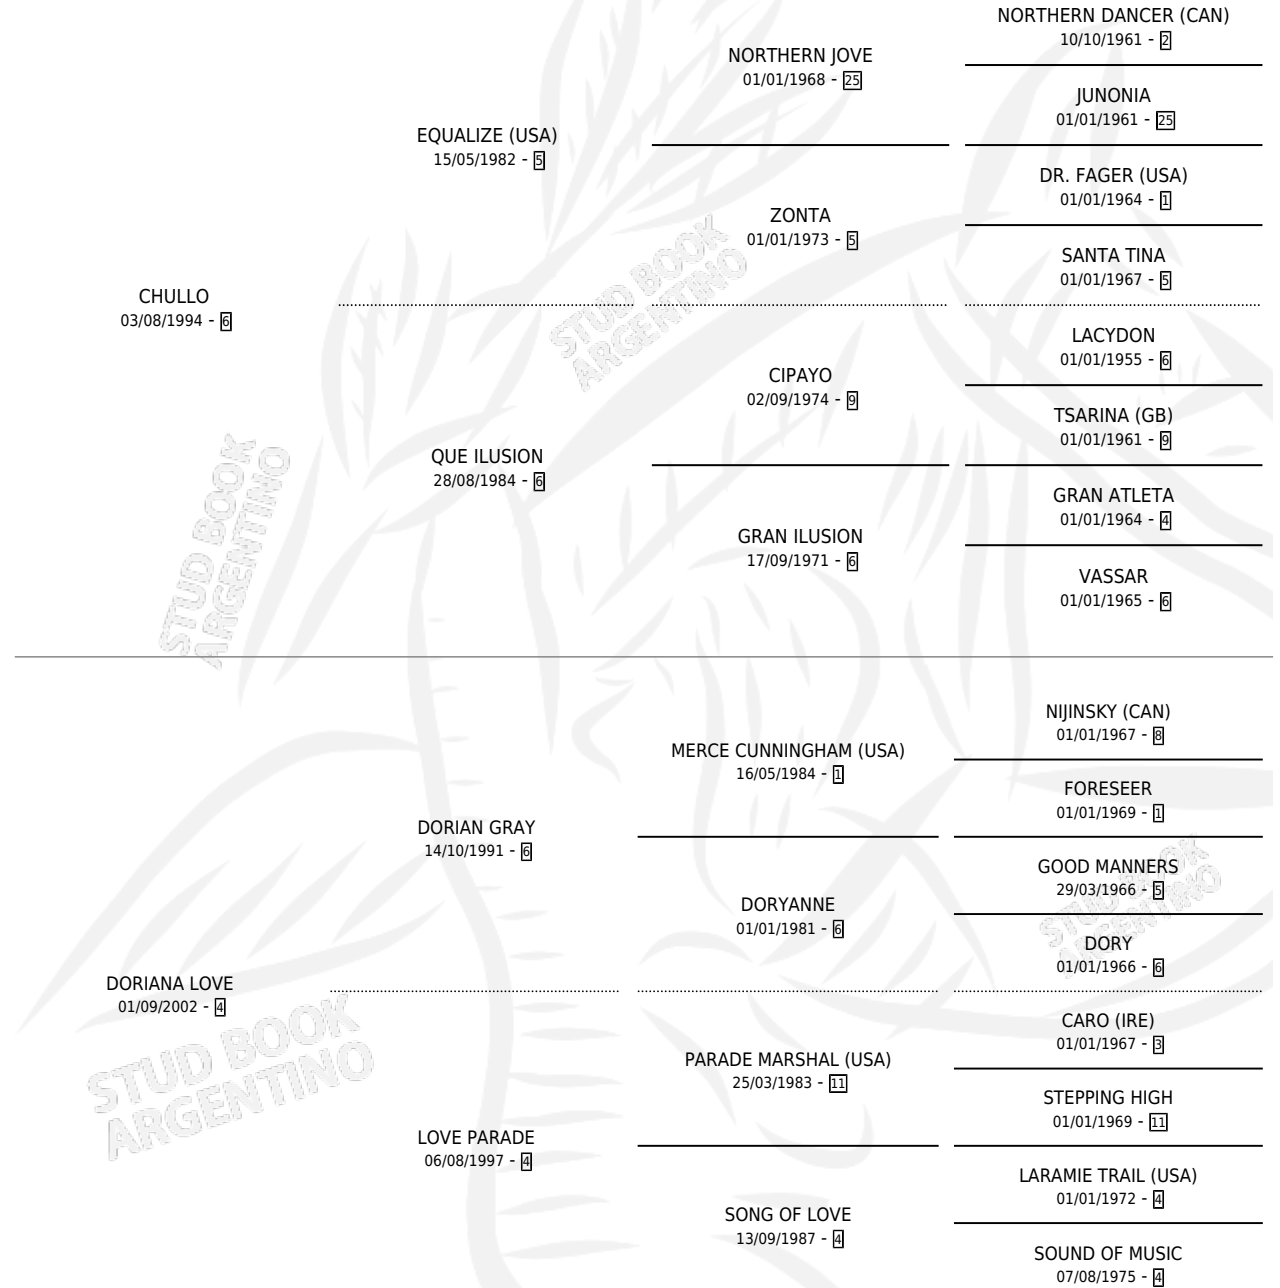

SNOWY LOVE

por **CHULLO** y **DORIANA LOVE** por **DORIAN GRAY**

Argentina · Macho · Zaino · SP · 12/10/2009
Familia 4-b · Volumen 40

ESTADO

TIPIFICACIÓN SANGUÍNEA	X
TIPIFICACIÓN POR ADN	✓
PASAPORTE	✓
IDENTIFICACIÓN POR MICROCHIP	✓
REPRODUCTOR	X

Lugar de nacimiento: La Magdalena

Criador: Stubrin Marcelo Ismael

PEDIGREE

CAMPAÑA

Solo carreras oficiales de Argentina

POR EDAD

EDAD	CC	1°	2°	3°	4°	5°	NP	CLC	CLG	CLCG1	CLGG1	IMPORTE	GANANCIA / CC
2 AÑOS	1	0	0	0	0	0	1	0	0	0	0	\$2,200	\$2,200
TOTALES	1	0	0	0	0	0	1	0	0	0	0	\$2,200	\$2,200
%		0.0%	0.0%	0.0%	0.0%	0.0%	100%	0.0%	0.0%	0.0%	0.0%		