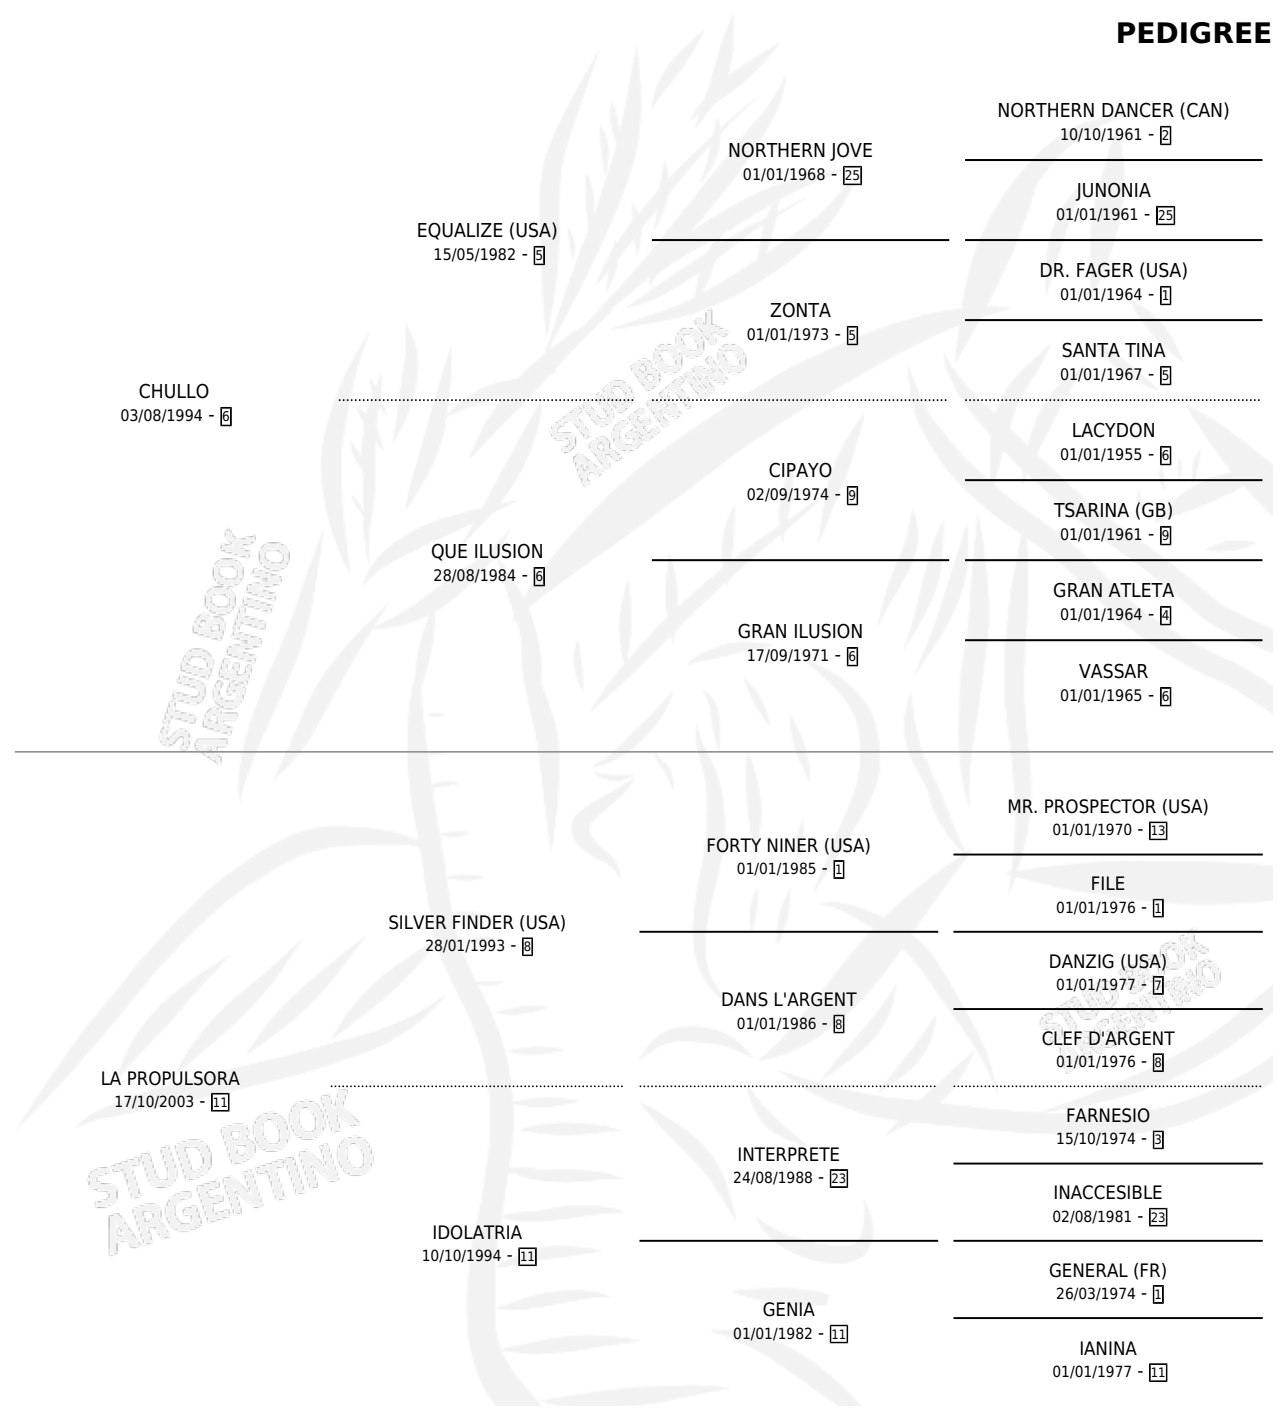

PROPULSORITA

por **CHULLO** y **LA PROPULSORA** por **SILVER FINDER (USA)**

Argentina · Hembra · Zaino · SP · 23/10/2009
Familia 11-c · Volumen 40

ESTADO

TIPIFICACIÓN SANGUÍNEA	X
TIPIFICACIÓN POR ADN	X
PASAPORTE	X
IDENTIFICACIÓN POR MICROCHIP	X
REPRODUCTOR	X

Lugar de nacimiento: La Magdalena
Criador: Marini Carlos Alberto

PEDIGREE

PROPULSORITA

Datos oficiales del Stud Book Argentino

Documento generado el 14/05/2026

studbook.org.ar