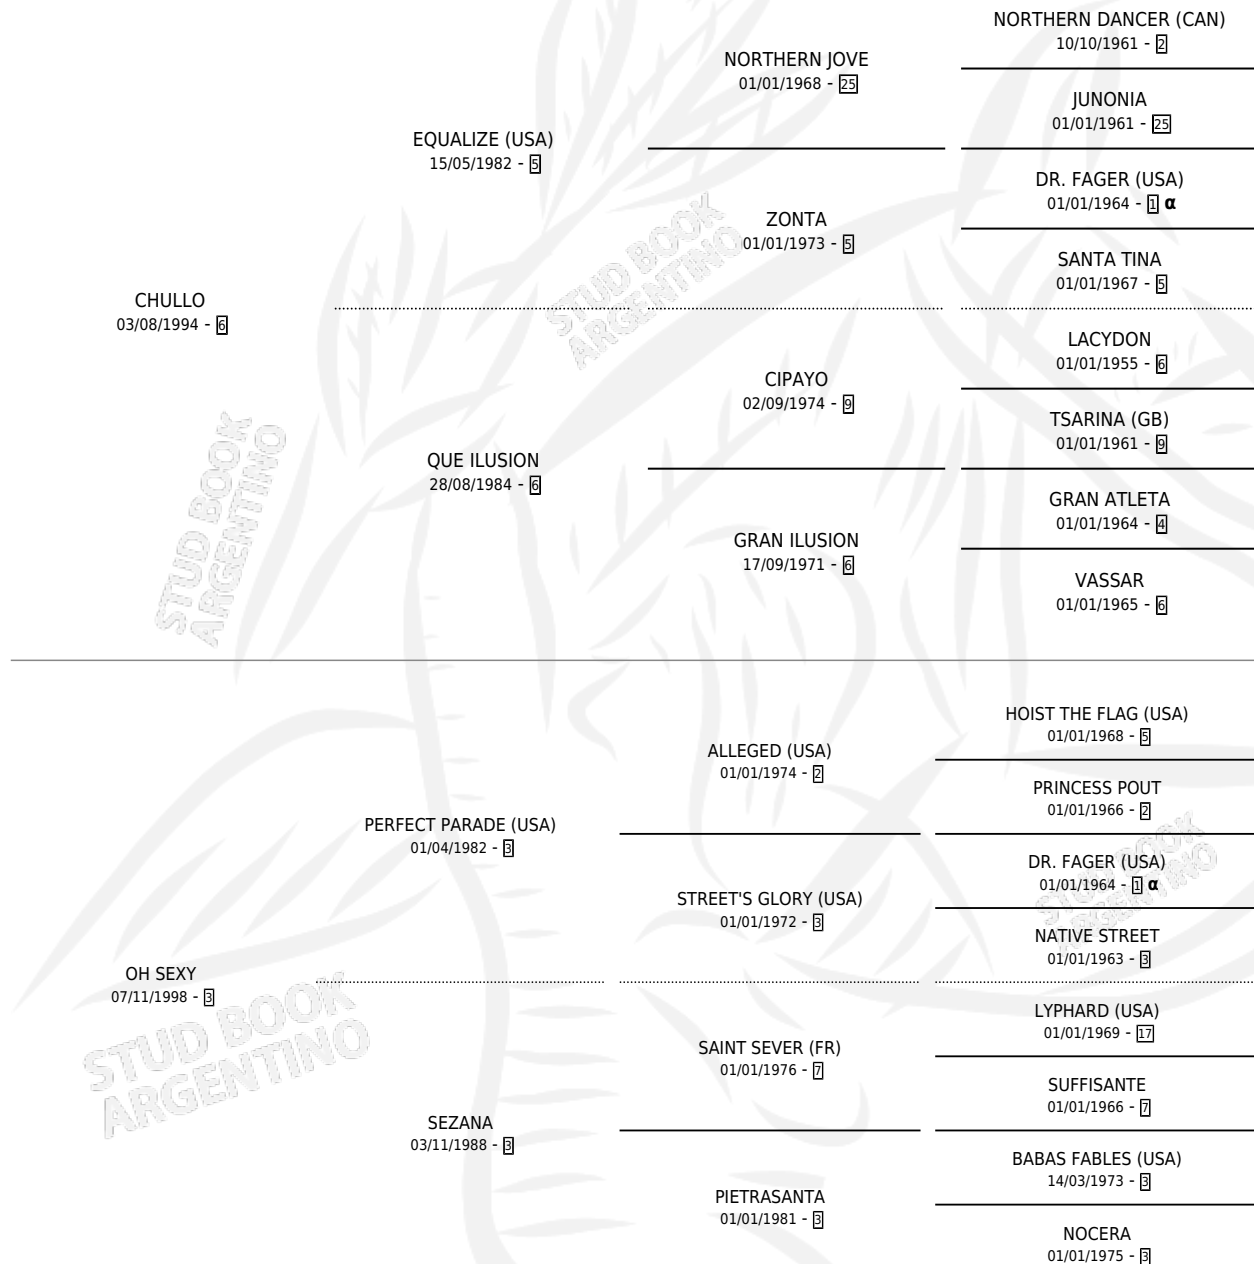

NUEVA CHULLA

por **CHULLO** y **OH SEXY** por **PERFECT PARADE (USA)**

Argentina · Hembra · Zaino · SP · 24/10/2009
Familia 3-b · Volumen 40

ESTADO

TIPIFICACIÓN SANGUÍNEA	X
TIPIFICACIÓN POR ADN	✓
PASAPORTE	✓
IDENTIFICACIÓN POR MICROCHIP	✓
REPRODUCTOR	X

Lugar de nacimiento: La Magdalena

Criador: Sin dato

PEDIGREE

INBREEDING : α

CAMPAÑA

Solo carreras oficiales de Argentina

POR EDAD

EDAD	CC	1°	2°	3°	4°	5°	NP	CLC	CLG	CLCG1	CLGG1	IMPORTE	GANANCIA / CC
5 AÑOS	2	0	0	0	0	0	2	0	0	0	0	\$0	\$0
TOTALES	2	0	0	0	0	0	2	0	0	0	0	\$0	\$0
%		0.0%	0.0%	0.0%	0.0%	0.0%	100%	0.0%	0.0%	0.0%	0.0%		

CARRERAS

FECHA	E	HIP.	N°	O	DIST.	PREMIO	CAT.	PISTA	JOCKEY	CABALLERIZA CUIDADOR	POS.	IMPORTE	PAGO
04/09/2014	5	LPA	14	2	1100	DR. JIVAGO 2003 (3ºT)	ALW	ARENA	ACUÑA DIEGO EXEQUIEL	TRES ALGARROBOS (LP) FRAVEGA OSCAR FRANCISCO	9	\$0	27.30
19/08/2014	5	LPA	1	3	1000	NORTON	ALW	ARENA	ACUÑA DIEGO EXEQUIEL	TRES ALGARROBOS (LP) FRAVEGA OSCAR FRANCISCO	8	\$0	19.20